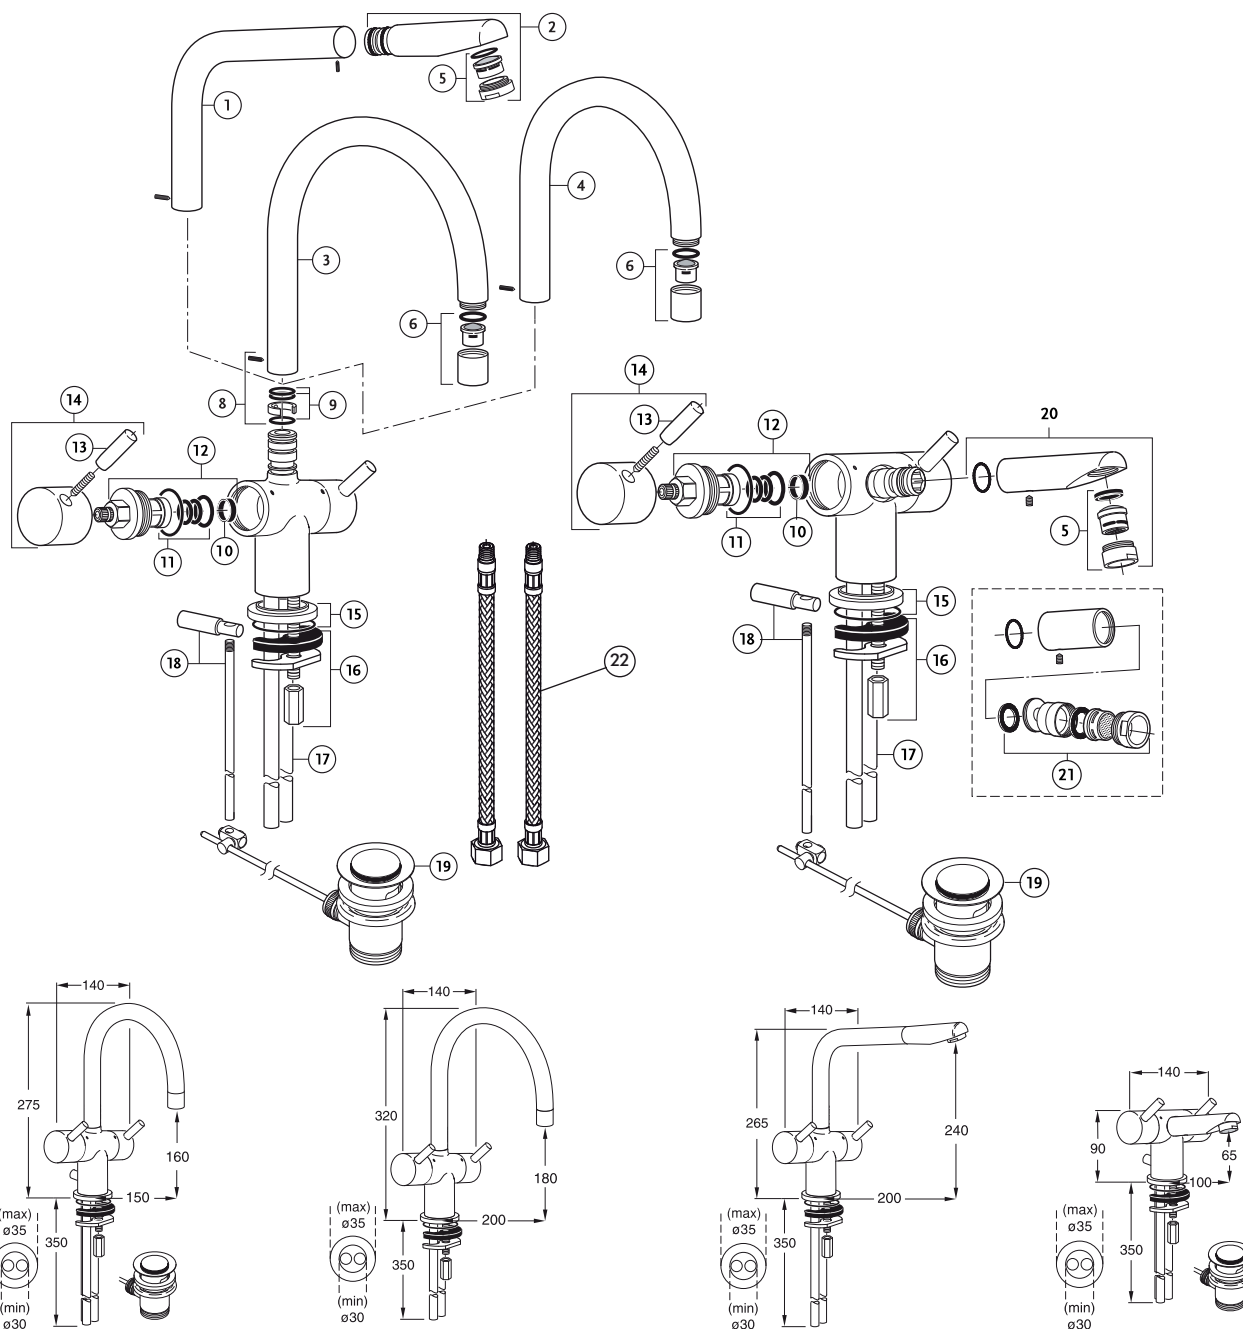

Reserve dele/Måltegninger

F1105, F1106, F1107, F1108, F1109, F1111, F1112
Efter August 2003

Nr.	Beskrivelse	Varenr.	WS nr.	Nr.	Beskrivelse	Varenr.	WS nr.
1	L-tud med spids 1109 KV Do. Stainless	F960511AA F960511XJ	745116040 745116047		Do. Stainless	F960190XJ	745111337
2	Udløbsspid til 1109 KV Do. Stainless	F960440AA F960440XJ	745116050 745116057		Pind 45 mm Do. Stainless	F960107AA F960107XJ	745116640 745116647
3	C-tud til 1106 KV Do. Stainless	F960219AA F960219XJ	745116010 745116017	14	Håndhjul med Børma kold Do. Stainless	F960193AA F960193XJ	745111590 745111597
4	C-tud til 1112 HV	F960220AA	745116000	14	Håndhjul varm	F960194AA	745111000
5	Luftblander, M24x1 - A Do. Stainless	A960321AA A960321XJ	745117426		Do. Stainless	F960194XJ	745111007
6	Luftblander, M18x1 Do. Stainless	F960181AA F960181XJ	745116740	15	Bordring + O-ring	F960523AA	745111250
6a	Luftblander, M18x1 - 8,3 l/m Do. Stainless	F960231AA F960231XJ	745116750 745116757	16	Bespændingssæt M8	A960304NU	745111900
8	Reparationssæt t.tud	F960023NU	745111559	17	Kobberrør L=386 mm (1 stk.) Do. Rå	F960211AA F960211NU	745111390 745111391
9	O-ringe	F960183NU	745116310	18	Træk-op stang, komplet	F960191AA	745116920
10	Bundpakning	F960016NU	745111621		Do. Stainless	F960191XJ	745116927
11	Rep. sæt 571	F960030NU	745111666	19	Bundventil Do. Stainless	H3699AA H3699XJ	747316110 747316117
12	Ventiloverdel varm	F960035NU	745111184	20	Udløbsspid 1105		
	Ventiloverdel kold	F960034NU	745111185	21	Kugle-luftblander	F960182AA	745115084
13	Pind 25 mm	F960190AA	745111334	22	Flex slange M10x1-G3/8" (1 stk.)	A963305NU	