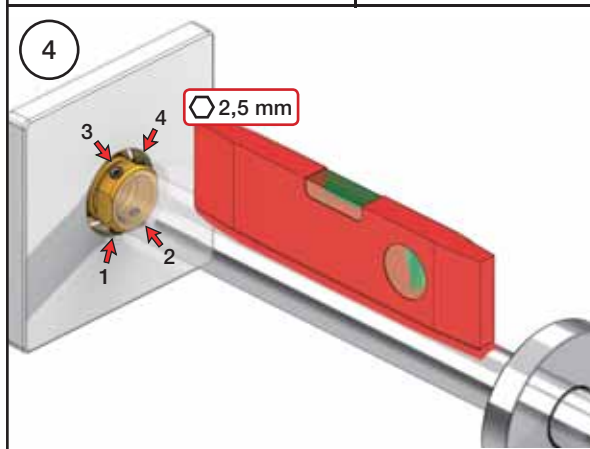

1 - 8

060A:

9 - 11

	VR648:	VR2219:
Tiles:	7 - 19 mm	Standard
Fliesen:	17 - 28 mm	VR648+10
Fliser:	27 - 38 mm	VR648+20
Tegels:	37 - 48 mm	VR648+30
Carreaux:	47 - 58 mm	VR648+40
	57 - 68 mm	VR648+50

VOLA T8