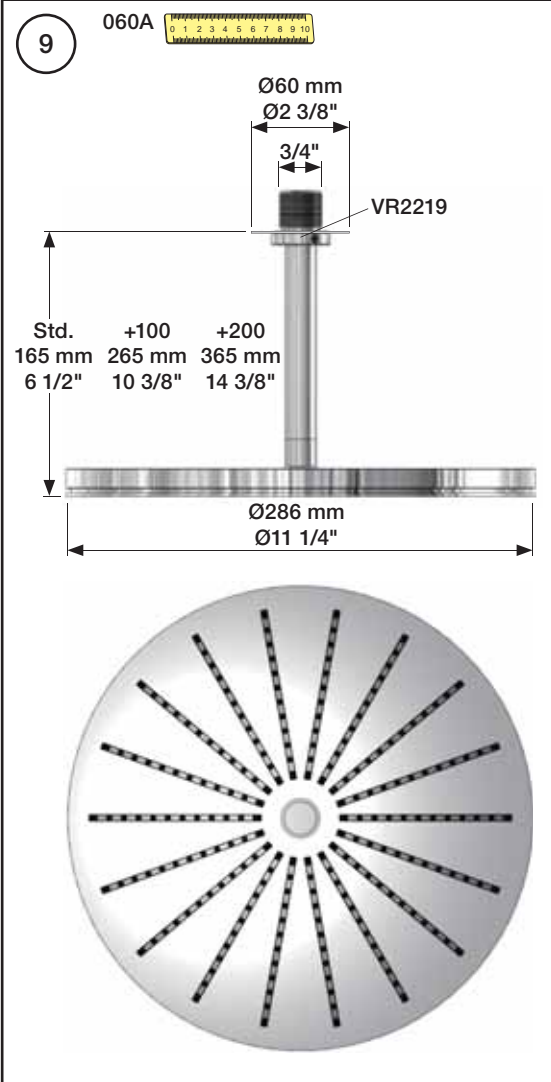

1 - 8

060A:

9 - 11

	VR648:	VR2219:
Tiles:	7 - 19 mm	Standard
Fliesen:	17 - 28 mm	VR648+10
Fliser:	27 - 38 mm	VR648+20
Tegels:	37 - 48 mm	VR648+30
Carreaux:	47 - 58 mm	VR648+40
	57 - 68 mm	VR648+50

VOLA T8