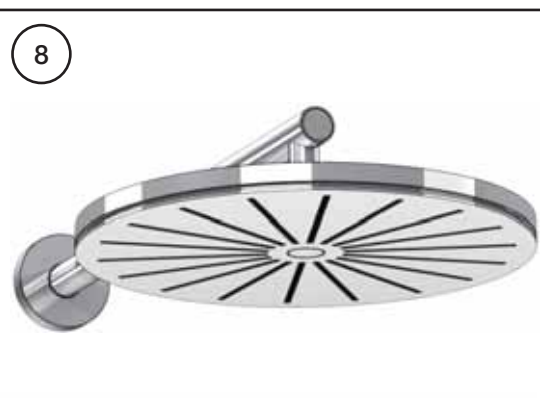

1 - 8

060A:

9 - 11

	VR648:	VR2219:
Tiles:	7 - 19 mm	Standard
Fliesen:	17 - 28 mm	VR648+10
Fliser:	27 - 38 mm	VR648+20
Tegels:	37 - 48 mm	VR648+30
Carreaux:	47 - 58 mm	VR648+40
	57 - 68 mm	VR648+50

VOLA T8