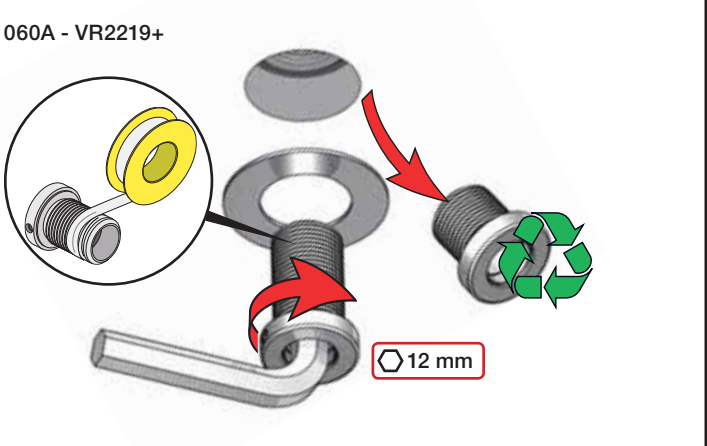

1 - 8

060A:

9 - 11

	VR648:	VR2219:
Tiles:	7 - 19 mm	Standard
Fliesen:	17 - 28 mm	VR648+10
Fliser:	27 - 38 mm	VR648+20
Tegels:	37 - 48 mm	VR648+30
Carreaux:	47 - 58 mm	VR648+40
	57 - 68 mm	VR648+50

VOLA T8