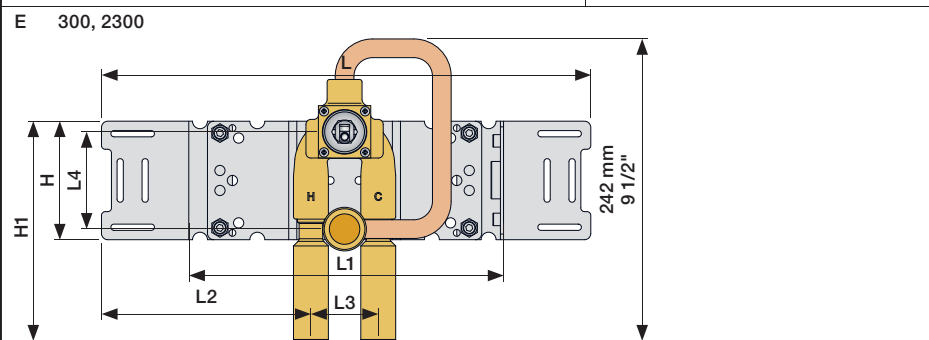

Extension Verlängerung Forlængerdele Förlängning Verlangstukken Modification

	100/200/300/400	VR1264	VR1400	VR2019
3 - 15 mm	Std.	Std.	Std.	Std.
15 - 25 mm	+10	+10	+10	+10
25 - 35 mm	+20	+20	+20	+20
35 - 45 mm	+30	+30	+30	+30
45 - 55 mm	+40	+40	+40	+40
55 - 65 mm	+50	+50	+50	+50

	100/200/300/400	VR1264	VR1400	VR2019
40 - 52 mm	Std.	Std.	Std.	Std.
30 - 40 mm	+10	+10	+10	+10
20 - 30 mm	+20	+20	+20	+20
10 - 20 mm	+30	+30	+30	+30
0 - 10 mm	+40	+40	+40	+40
-10 - 0 mm	+50	+50	+50	+50

2100/2200/2300/2400 VR2250 VR1400 VR2019

	2100/2200/2300/2400	VR2250	VR1400	VR2019
3 - 15 mm	Std.	Std.	Std.	Std.
15 - 25 mm	+10	+10	+10	+10
25 - 35 mm	+20	+20	+20	+20
35 - 45 mm	+30	+30	+30	+30
45 - 55 mm	+40	+40	+40	+40
55 - 65 mm	+50	+50	+50	+50

2100/2200/2300/2400 VR2250 VR1400 VR2019

	2100/2200/2300/2400	VR2250	VR1400	VR2019
35 - 47 mm	Std.	Std.	Std.	Std.
25 - 35 mm	+10	+10	+10	+10
15 - 25 mm	+20	+20	+20	+20
5 - 15 mm	+30	+30	+30	+30
-5 - 5 mm	+40	+40	+40	+40
-15 - 5 mm	+50	+50	+50	+50

A 200M	200:	200V + 200M	L	L1	L2	L3	L4	L5	H	H1
	400:	400V + 2 x 200M	295 mm	160 mm	145 mm	-	-	-	-	-
	2400:	2400V + 2 x 200M	11 1/2"	6 1/2"	5 3/4"	-	-	-	-	-
	400N:	400NV + 200M	-	-	129 mm	-	-	-	120 mm	4 3/4"
	400TV:	400TV + 200M	-	-	207 mm	-	-	-	-	-
	2400N:	2400NV + 200M	395 mm	260 mm	234 mm	54 mm	78 mm	-	95 mm	-
	400T:	400TV + 200M	15 1/2"	10"	9 1/4"	2 1/8"	3 1/16"	-	3 3/4"	-
	400F:	400FV + 200M	-	-	168 mm	-	-	-	175 mm	6 7/8"
400R:	400RV + 200M	490 mm	355 mm	139 mm	-	78 mm	-	120 mm	-	
2400R:	2400RV + 200M	23"	17"	5 1/2"	-	156 mm	-	4 3/4"	-