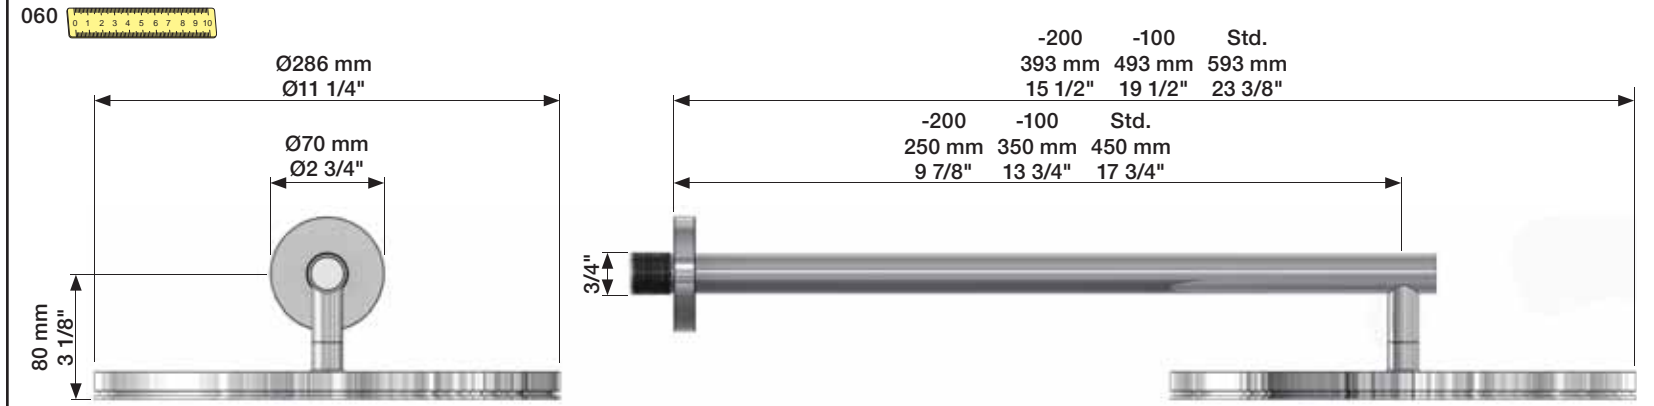

1 - 8

060A:

9 - 11

	VR648:	VR2219:
Tiles:	7 - 19 mm	Standard
Fliesen:	17 - 28 mm	VR648+10
Fliser:	27 - 38 mm	VR648+20
Tegels:	37 - 48 mm	VR648+30
Carreaux:	47 - 58 mm	VR648+40
	57 - 68 mm	VR648+50

VOLA T8