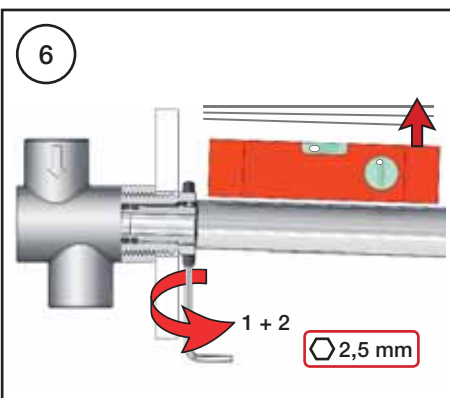

1 - 8

060A:

9 - 11

	VR648:	VR2219:
Tiles:	7 - 19 mm	Standard
Fliesen:	17 - 28 mm	VR648+10
Fliser:	27 - 38 mm	VR648+20
Tegels:	37 - 48 mm	VR648+30
Carreaux:	47 - 58 mm	VR648+40
	57 - 68 mm	VR648+50

VOLA T8