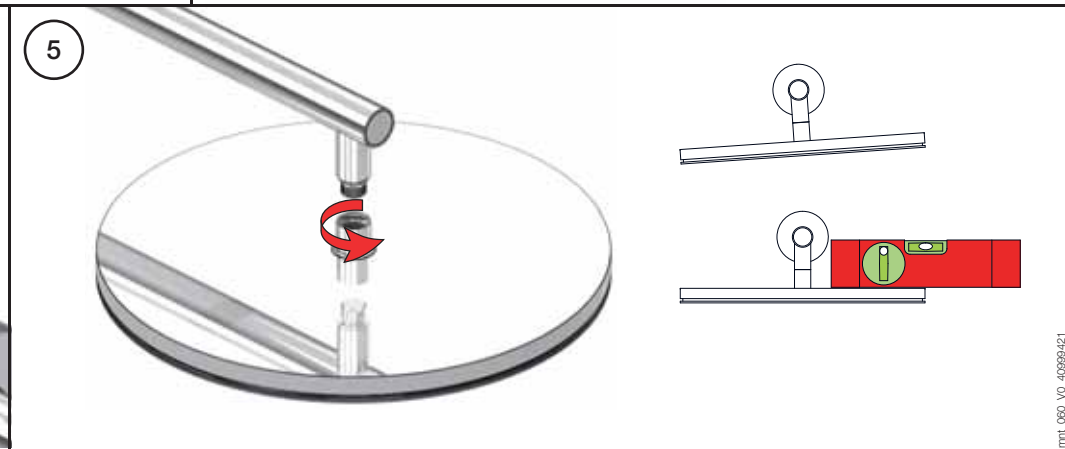

1 - 8

060A:

9 - 11

	VR648:	VR2219:
Tiles:	7 - 19 mm	Standard
Fliesen:	17 - 28 mm	VR648+10
Fliser:	27 - 38 mm	VR648+20
Tegels:	37 - 48 mm	VR648+30
Carreaux:	47 - 58 mm	VR648+40
	57 - 68 mm	VR648+50

VOLA T8