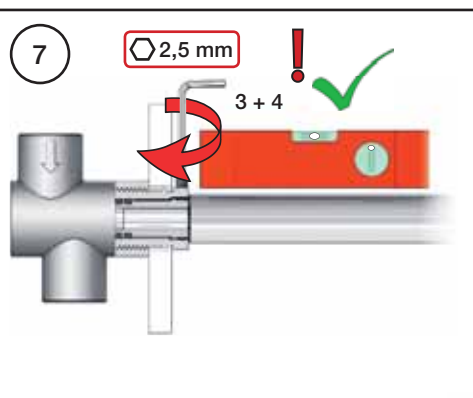

VR648:	VR2219:
Tiles:	7 - 19 mm	Standard
Fliesen:	17 - 28 mm	VR648+10
Fliser:	27 - 38 mm	VR648+20
Tegels:	37 - 48 mm	VR648+30
Carreaux:	47 - 58 mm	VR648+40
	57 - 68 mm	VR648+50