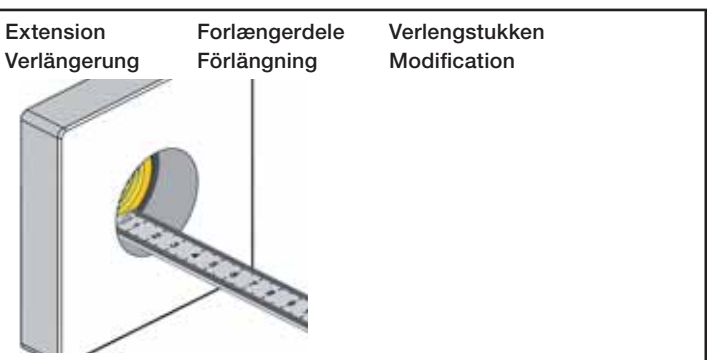

1 - 8

060A:

9 - 11

	VR648:	VR2219:
Tiles:	7 - 19 mm	Standard
Fliesen:	17 - 28 mm	VR648+10
Fliser:	27 - 38 mm	VR648+20
Tegels:	37 - 48 mm	VR648+30
Carreaux:	47 - 58 mm	VR648+40
	57 - 68 mm	VR648+50

VOLA T8