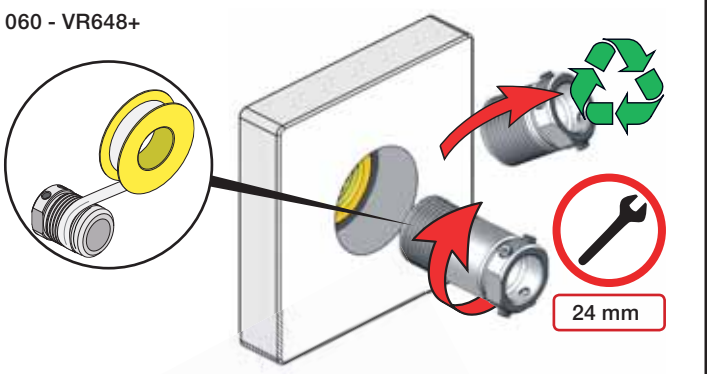

1 - 8

060A:

9 - 11

	VR648:	VR2219:
Tiles:	7 - 19 mm	Standard
Fliesen:	17 - 28 mm	VR648+10
Fliser:	27 - 38 mm	VR648+20
Tegels:	37 - 48 mm	VR648+30
Carreaux:	47 - 58 mm	VR648+40
	57 - 68 mm	VR648+50

VOLA T8