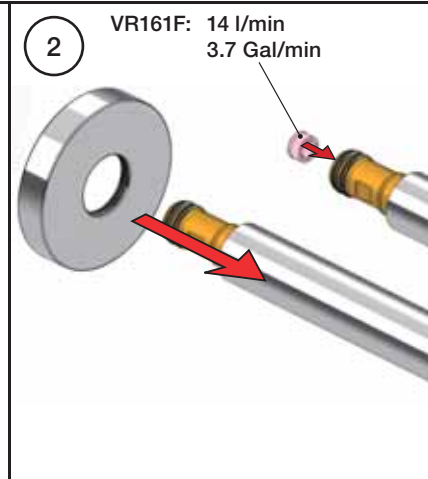

Fitting instruction
Montageanleitung
Monteringsvejledning
Monteringsvægledning
Montageanleitung
Manuel de montage

Data	Bar:	1	2	3	4	5
	(l/min)	12	18	22	25	29
	(Gal/min)	3.4	4.8	5.8	6.6	7.7
	Max. 65°C. 150°F					

VR161 - 060, 060A:
VR161D: 9 l/min - 2.5 Gal/min (USA Standard)
VR161F: 14 l/min - 3.7 Gal/min

+ +

060:

1 - 8

060A:

9 - 11