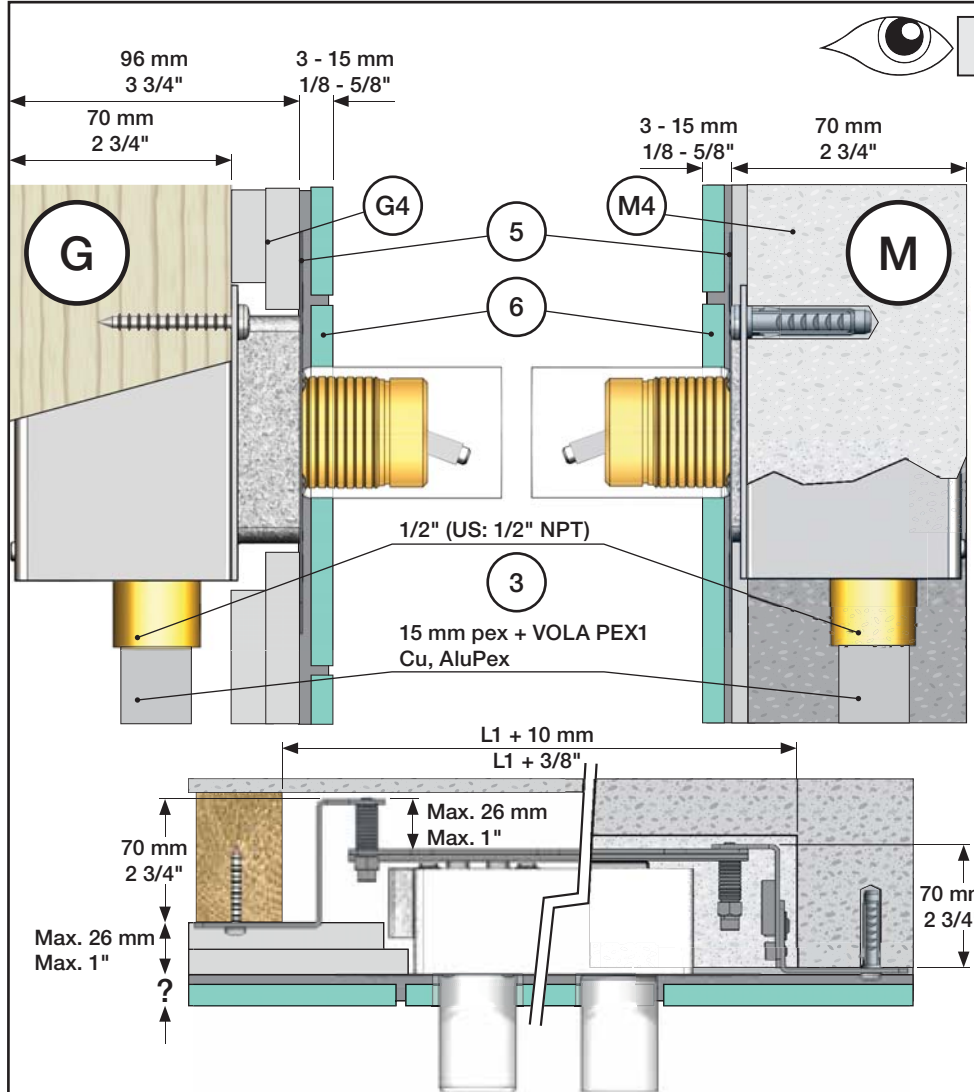

VOLA 100, 100X, 200M, 200, 200V, 300
VOLA 400DV, 400, 400V, 400N, 400NV, 400T
VOLA 400TV, 400F, 400FV, 400R, 400RV
VOLA 2100, 2100X, 2200, 2200V, 2300, 2400
VOLA 2400V, 2400N, 2400NV, 2400T, 2400TV
VOLA 2400F, 2400FV, 2400R, 2400RV

Fitting instruction
Montageanleitung
Monteringsvejledning

Monteringsvægledning
Montage hanledning
Manuel de montage

VA 1.42/18612, VA 1.42/18613, VA 1.42/18614,
VA 1.42/18615, VA 1.42/18616, VA 1.42/18617

www.vola.com

Data, 3 Bar:

	l/min.	Gal./min.
100:	18,3	4.8
400V:	15,6	4.1
2100:	25,2	6.7
2400V:	22,2	5.9

Max. 65°C, 150°F

Max.: 10 Bar/145 psi

Recommended operating pressure:
Empfohlener Betriebsdruck:
Anbefalet driftstryk:
Rekommenderat arbetstryck:
Aanbevolen werkdruk:
Pression de fonctionnement recommandée:

2 - 5 Bar
29 - 72.5 psi

Extension, retrofit
Verlängerung, nachträglicher Einbau
Forlængerdele, eftermontering
Förlängning, eftermontering
Aanpassing na montage
Modification après installation

Extension Verlängerung Forlængerdele Förlängning Verlangstukken Modification

	100/200/300/400	VR1264	VR1400	VR2019
3 - 15 mm	Std.	Std.	Std.	Std.
15 - 25 mm	+10	+10	+10	+10
25 - 35 mm	+20	+20	+20	+20
35 - 45 mm	+30	+30	+30	+30
45 - 55 mm	+40	+40	+40	+40
55 - 65 mm	+50	+50	+50	+50

	100/200/300/400	VR1264	VR1400	VR2019
40 - 52 mm	Std.	Std.	Std.	Std.
30 - 40 mm	+10	+10	+10	+10
20 - 30 mm	+20	+20	+20	+20
10 - 20 mm	+30	+30	+30	+30
0 - 10 mm	+40	+40	+40	+40
-10 - 0 mm	+50	+50	+50	+50

2100/2200/2300/2400 VR2250 VR1400 VR2019

	2100/2200/2300/2400	VR2250	VR1400	VR2019
3 - 15 mm	Std.	Std.	Std.	Std.
15 - 25 mm	+10	+10	+10	+10
25 - 35 mm	+20	+20	+20	+20
35 - 45 mm	+30	+30	+30	+30
45 - 55 mm	+40	+40	+40	+40
55 - 65 mm	+50	+50	+50	+50

2100/2200/2300/2400 VR2250 VR1400 VR2019