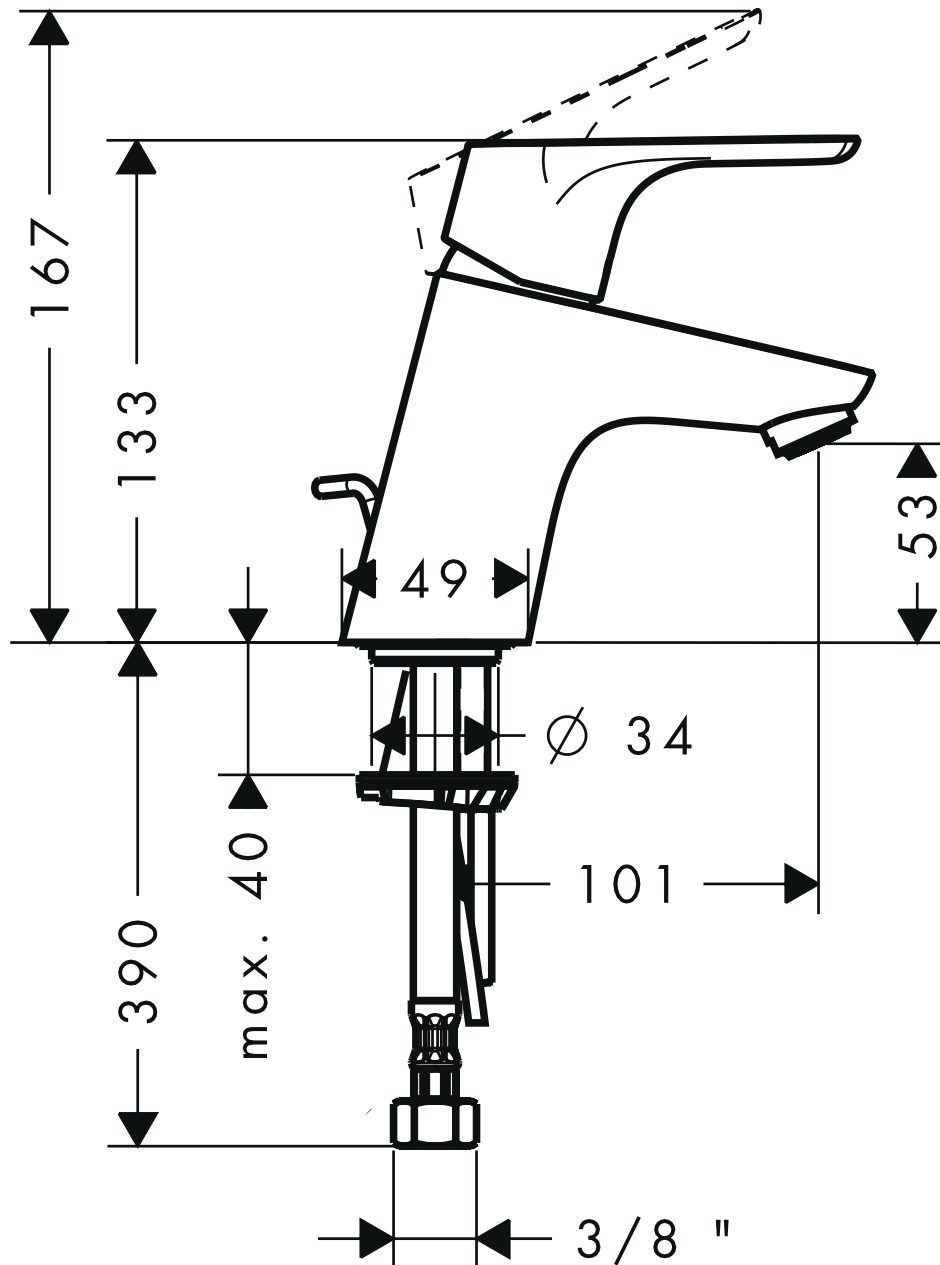

HANSGROHE Focus E²

Einhebel-Waschtischmischer DN15

31730XXX

hansgrohe