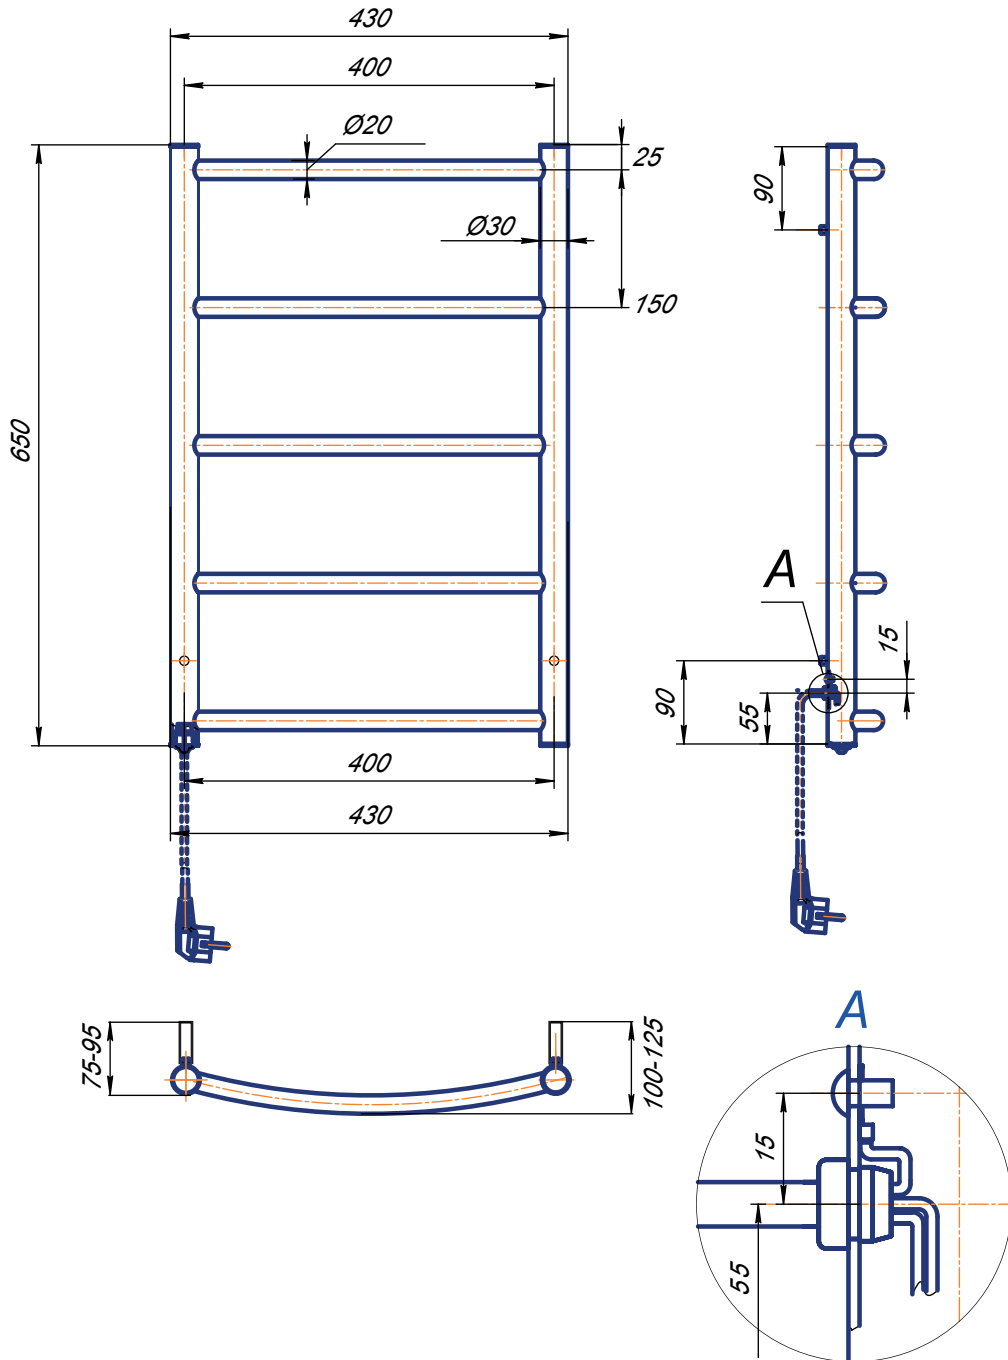

Sino

KRISS

Oplev detaljen

Gyldighed / Giltighet / Validity / Gültigkeit / Validité

- DK/NO Sino håndklædevarmer - se nedenstående varenumre.
- SE Sino handdukstorkar - se nedanstående produktnumra.
- EN Sino towel warmer - see below mentioned product numbers.
- DE Sino Handtuchhalter - sehen Sie unten die genannten Artikelnummern.
- FR Sèche-serviettes Sino - soi mentionnés ci-dessous les numéros de produit.

SN6543PE

AC: 220-240V - 50Hz - 45Watt

IPX4