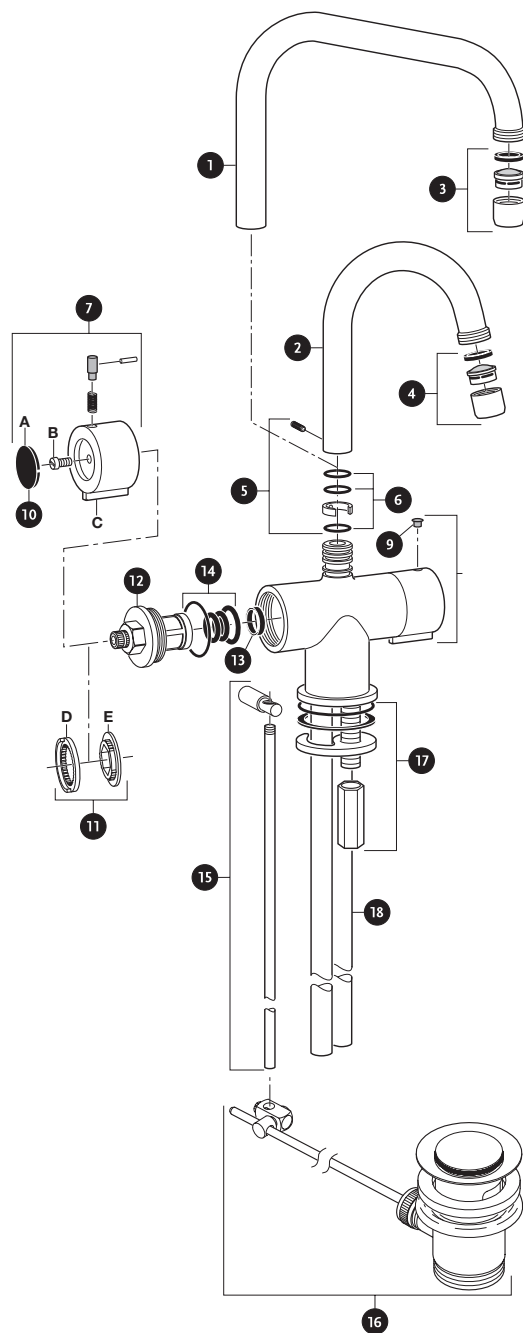

Reservevedele/Måltegninger 2200, 2201, 2238

MINILUX (UDGÅET)

Nr.	Beskrivelse	Varenr.	WVS nr.	Nr.	Beskrivelse	Varenr.	WVS nr.
1	200 mm U-tud	F960437AA	728058320	12	Ventiloverdel 32 mm, varm	F960035NU	745111184
2	100 mm C-tud Speciel (BØRMA)	F960438AA	728058110	12	Ventiloverdel 32 mm, kold	F960034NU	745111185
3	Luftblander	F960831AA	745110395	13	Bundpakning EPDM 40 SH 10 stk.	F960016NU	745111621
4	22 x 1 mm	F960831AA	745110395	14	Rep. sæt	F960030NU	745111666
5	Rep. sæt f. tud	F960023NU	745111559	15	Løftestang kpl.	F960404AA	745111540
6	O-ringe			16	Bundventil kpl.	H3699AA	747316110
7	Greb kpl. med spareknap kold	F960476AA	745111470	17	Bespænding M8	F960217NU	745118802
7	Greb kpl. med spareknap varm	F960475AA	745111480	18	Kobberrør, rå M12x1 L	F960387NU	745111419
9	Mærkeknap, sæt	F960435NU	745111489	18	Kobberrør, krom M12x1 L	F960210AA	745111410
10	Dækskive	F960417G4	745111141	18	Flexslange uden flet, 2 stk.	F960748NU	745111430
11	Tandringe	F960215NU	745111558	18	Kobberrør, krom M10x1	F960211AA	745111390
				18	Kobberrør, rå M10x1	F960211NU	745111391