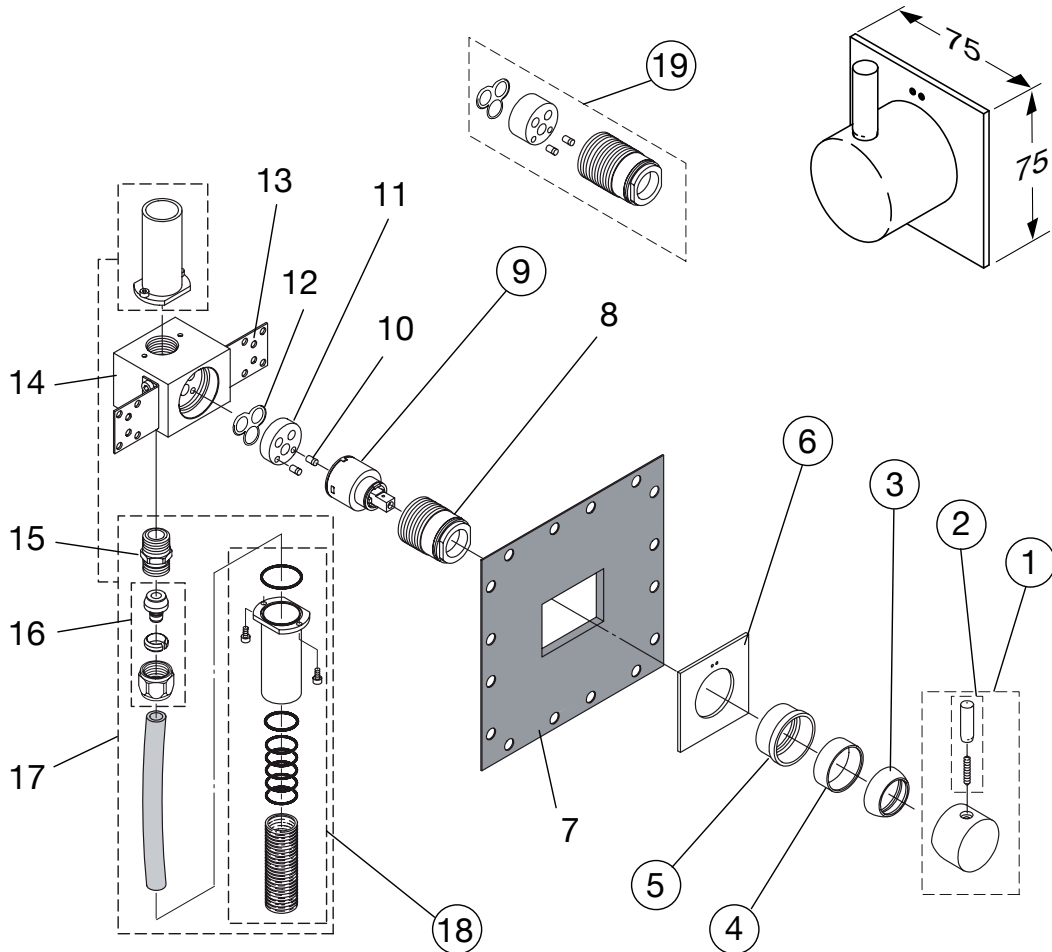

Reservedele/Måltegninger F1389

A 6

BØRMA
of Denmark

Nr.	Beskrivelse	K	Varenr.	VVS nr.	Pris	Nr.	Beskrivelse	K	Varenr.	VVS nr.	Pris
1	Greb m. pind	3	F960252AA	74.5116.850		14	Batterikrop	3			
2	Pind for greb	3	F960425AA	74.5116.851		15	Nippel	3			
3	Design kappe	3	F960111AA	74.5116.110		16	Koblingssæt	3			
4	Top ring	3	F960695AA	74.5116.855		17	Tilbehør t/vandtilslutning	3			
5	Omløber f/frontplade	3	F960690AA	74.5116.860		18	Hus for PEX tilslutning	3	F960747NU		
6	Frontplade 75x75 mm	3	F960096AA			19	Forlængersæt 10 mm	3	F960056NU		
7	Gummi membran	3				19	Forlængersæt 20 mm	3	F960057NU		
8	Spændering f/kartouche	3				19	Forlængersæt 30 mm	3	F960058NU		
9	Kartouche 35 mm	3	A960567NU	74.5116.850		19	Forlængersæt 40 mm	3	F960059NU		
10	Pind for fixering	3									
11	Adapter til kartouche	3									
12	Pakning	3									
13	Vinkelbeslag	3									