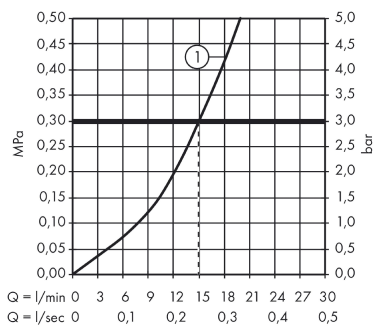

Produktdetaljer

VVS-nr.	726932304
Pris ekskl. moms	3.329,00 DKK
Pris inkl. moms *	4.161,25 DKK

Produktbillede

Måltegning

Gennemløbsdiagram

Showers outlet with 1B-resistance