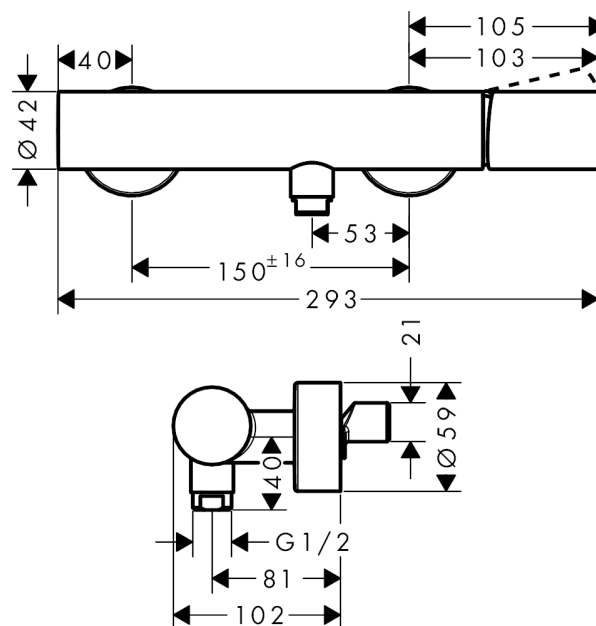

AXOR Uno

1-grebs brusearmatur med zero-greb

Overflader : krom Art.Nr.: 45600000

Beskrivelse

Kendetegn

- tilslutningstype: S-tilslutninger
- stikmål: 150 mm ± 16 mm
- gennemstrømsmængde: 22 l/min
- keramisk kartusche
- mulighed for temperaturbegrænsning
- med kontraventil
- med lydæmper
- slangetilslutning DN15
- inklusive: metalroset
- STA 1429

Produktdetaljer

VVS-nr.	726932304
Pris ekskl. moms	3.329,00 DKK
Pris inkl. moms *	4.161,25 DKK

Produktbillede

Måltegning

Gennemløbsdiagram

Showers outlet with 1B-resistance