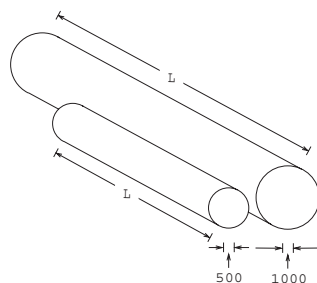

## T-stykke 90°

Anvendes hvor der skal kobles 2 kanaler sammen i én kanal. Der anvendes samlemuffe ved samling.

Dimension mm	Farve	Std./pk.	Tun nr.	A	B	C	D
150 x 150	Sort	1	1859487	350	250	150	150

## Ventilationsrør med glatte ender

Uisoleret ventilationsrør i hvid plast med glatte ender

Dimension mm	Farve	Std./pk.	Tun nr.	A	B	C	D
Ø100	Hvid	10	8967119	500	100		
Ø100	Hvid	10	8967127	1000	100		
Ø125	Hvid	10	5630165	500	125		
Ø125	Hvid	10	5630173	1000	125		
Ø150	Hvid	10	5018173	500	150		
Ø150	Hvid	10	5018174	1000	150		