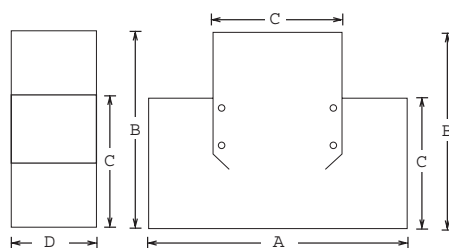

## T-stykke 90°

Anvendes hvor der skal kobles 2 kanaler sammen i én kanal. Der anvendes samlemuffe ved samling.

Dimension mm	Farve	Std./pk.	Tun nr.	A	B	C	D
150 x 150	Sort	1	1859487	350	250	150	150

## Ventilationsrør med glatte ender

Uisoleret ventilationsrør i hvid plast med glatte ender

Dimension mm	Farve	Std./pk.	Tun nr.	A	B	C	D
Ø100	Hvid	10	8967119	500	100		
Ø100	Hvid	10	8967127	1000	100		
Ø125	Hvid	10	5630165	500	125		
Ø125	Hvid	10	5630173	1000	125		
Ø150	Hvid	10	5018173	500	150		
Ø150	Hvid	10	5018174	1000	150		