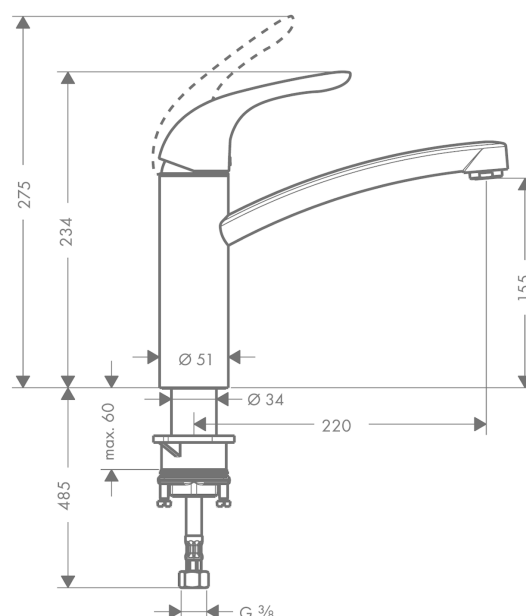

Focus E

1-grebs køkkenarmatur

Overflader : krom Art.Nr.: 31780000

F

Beskrivelse

Kendetegn

- svingningsområde 360°
- normalstråle
- gennemstrømsmængde 12 l/min
- keramisk kartusche
- G 3/8-tilslutningsslang
- ETA VA 1.42/19796
- STA 1373

Produktdetaljer

VVS-nr.	705852104
Pris ekskl. moms	1.089,00 DKK
Pris inkl. moms *	1.361,25 DKK

Teknologi

Produktbillede

Måltegning

Gennemløbsdiagram