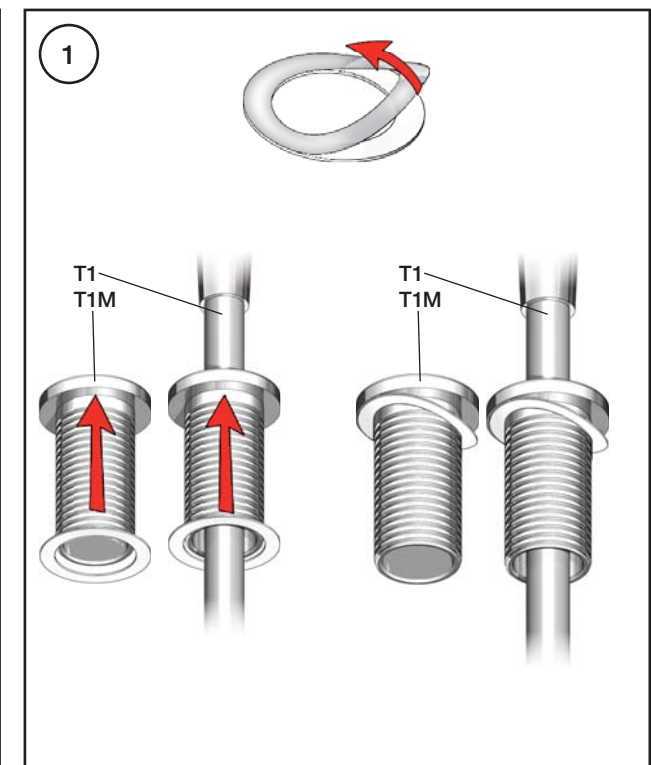

VOLA 500, 590, 500T1
 VOLA 2500
 VOLA SC1, SC3, SC5, SC7, SC9, SC10, SC12

Fitting instruction
 Montageanleitung
 Monteringsvejledning
 Monteringsvægledning
 Montage hanleiding
 Manuel de montage

Data, 3 Bar:

	l/min.	Gal/min.
500:	14,5	3.8
590:	9,0	2.4
500-T1:	11,0	2.9
2500:	18,7	4.9
SC1:	18,7	4.9
SC5, 7:	18,0	4.8
SC9:	11,0	2.9

Max. 65°C, 150°F

VA 2500: VA 1.42/19967 (090C, 090E)
 VA 590: VA 1.42/18868

Fitting instruction
Montageanleitung
Monteringsvejledning
Monteringsvægledning
Montage hanleiding
Manuel de montage