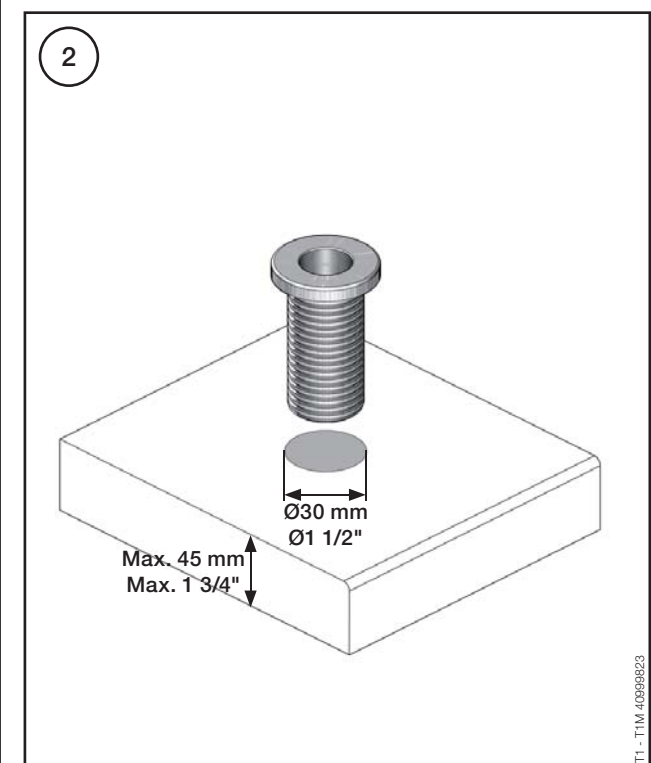

VOLA 500, 590, 500T1
 VOLA 2500
 VOLA SC1, SC3, SC5, SC7, SC9, SC10, SC12

Fitting instruction
 Montageanleitung
 Monteringsvejledning
 Monteringsvægledning
 Montage hanleiding
 Manuel de montage

Data, 3 Bar:

	l/min.	Gal/min.
500:	14,5	3.8
590:	9,0	2.4
500-T1:	11,0	2.9
2500:	18,7	4.9
SC1:	18,7	4.9
SC5, 7:	18,0	4.8
SC9:	11,0	2.9

Max. 65°C, 150°F

VA 2500: VA 1.42/19967 (090C, 090E)
 VA 590: VA 1.42/18868

Fitting instruction
Montageanleitung
Monteringsvejledning
Monteringsvægledning
Montage hanleiding
Manuel de montage