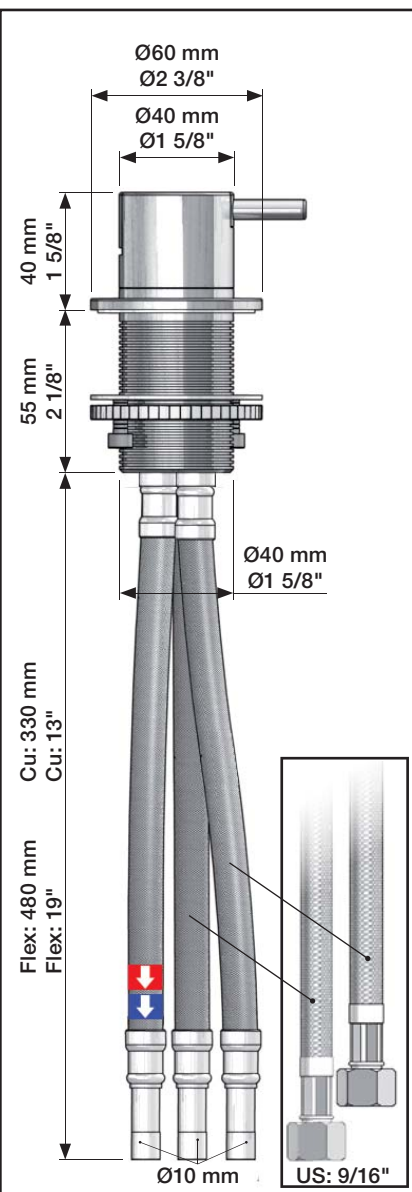

VOLA 500, 590, 500T1
 VOLA 2500
 VOLA SC1, SC3, SC5, SC7, SC9, SC10, SC12

Fitting instruction
 Montageanleitung
 Monteringsvejledning
 Monteringsvægledning
 Montage hanleiding
 Manuel de montage

Data, 3 Bar:

	l/min.	Gal/min.
500:	14,5	3.8
590:	9,0	2.4
500-T1:	11,0	2.9
2500:	18,7	4.9
SC1:	18,7	4.9
SC5, 7:	18,0	4.8
SC9:	11,0	2.9

Max. 65°C, 150°F

VA 2500: VA 1.42/19967 (090C, 090E)
 VA 590: VA 1.42/18868

Fitting instruction
Montageanleitung
Monteringsvejledning
Monteringsvægledning
Montage hanleiding
Manuel de montage

3

4

5