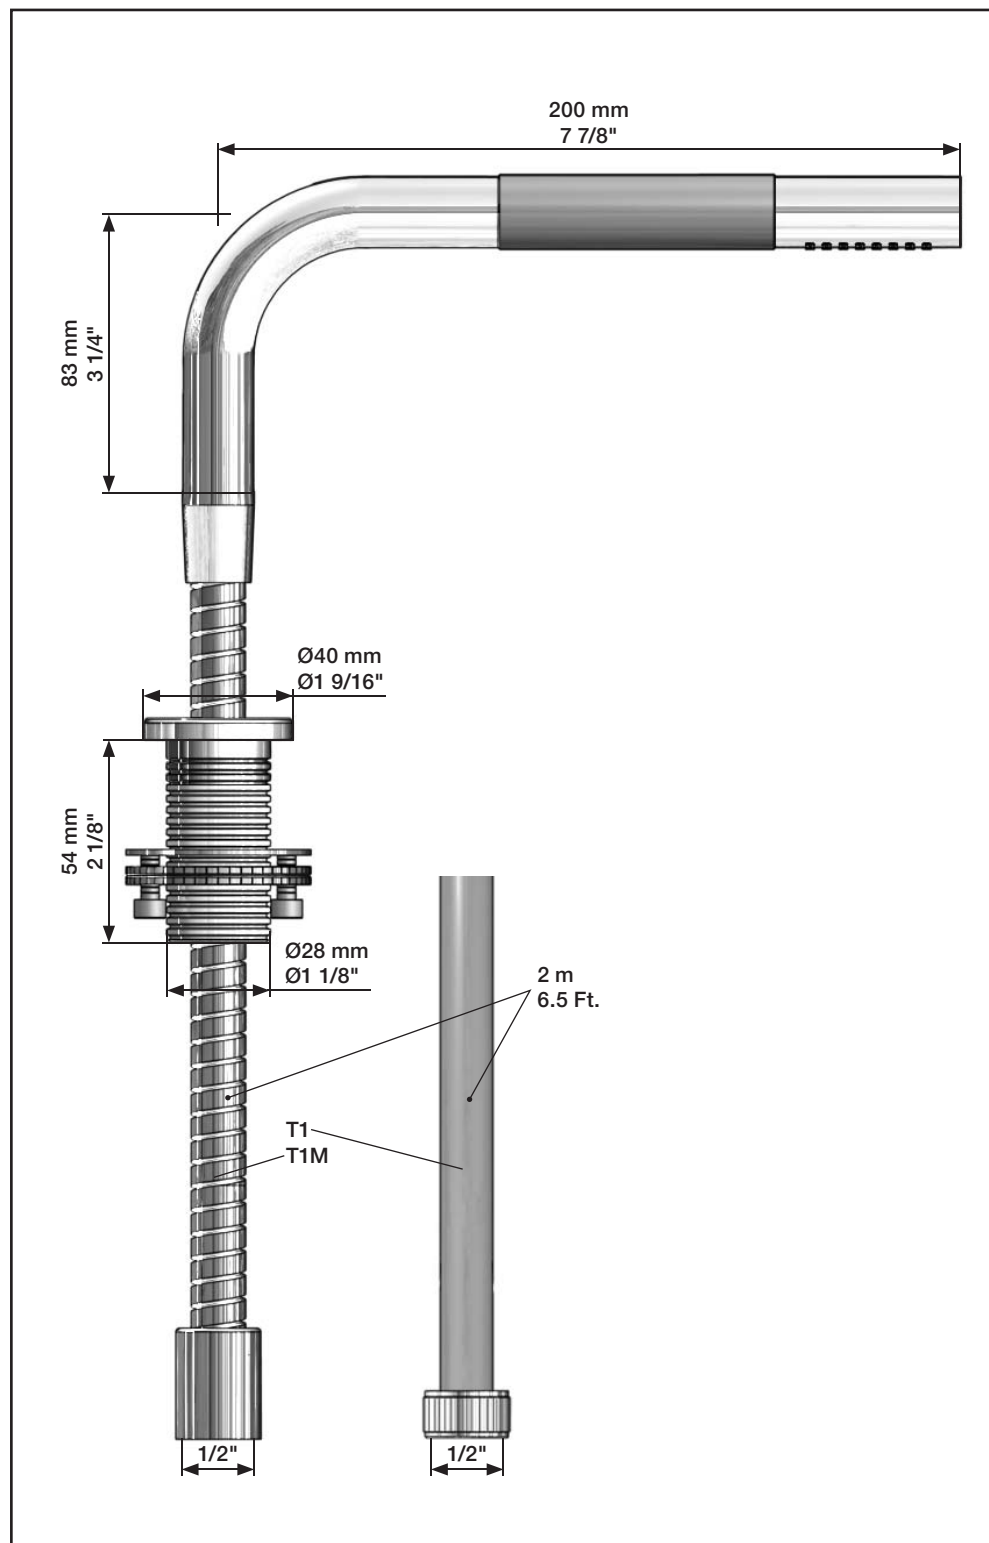

VOLA 500, 590, 500T1
 VOLA 2500
 VOLA SC1, SC3, SC5, SC7, SC9, SC10, SC12

Fitting instruction
 Montageanleitung
 Monteringsvejledning
 Monteringsvægledning
 Montage hanleiding
 Manuel de montage

Data, 3 Bar:

	l/min.	Gal/min.
500:	14,5	3.8
590:	9,0	2.4
500-T1:	11,0	2.9
2500:	18,7	4.9
SC1:	18,7	4.9
SC5, 7:	18,0	4.8
SC9:	11,0	2.9

Max. 65°C, 150°F

VA 2500: VA 1.42/19967 (090C, 090E)
 VA 590: VA 1.42/18868

Fitting instruction
Montageanleitung
Monteringsvejledning
Monteringsvægledning
Montage hanleiding
Manuel de montage

3

4

5