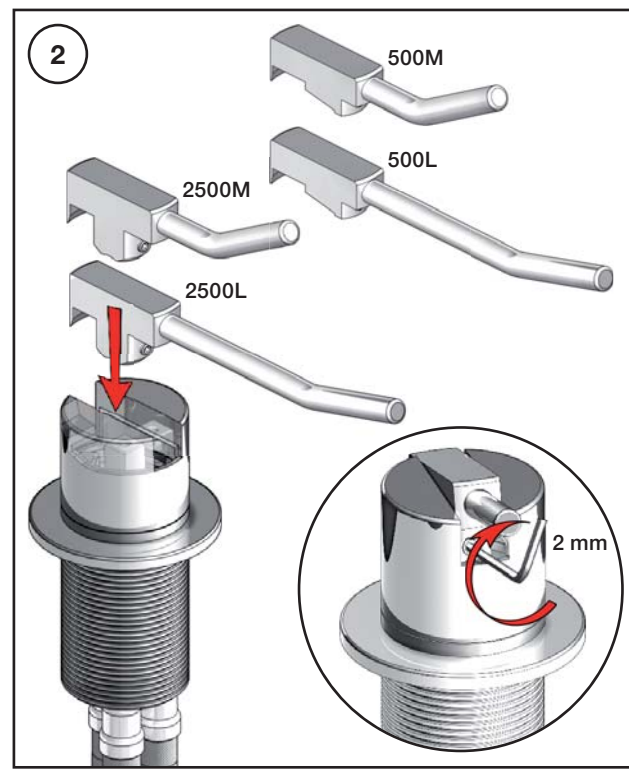

VOLA 500, 590, 500T1
 VOLA 2500
 VOLA SC1, SC3, SC5, SC7, SC9, SC10, SC12

Fitting instruction
 Montageanleitung
 Monteringsvejledning
 Monteringsvægledning
 Montage hanleiding
 Manuel de montage

Data, 3 Bar:

	l/min.	Gal/min.
500:	14,5	3.8
590:	9,0	2.4
500-T1:	11,0	2.9
2500:	18,7	4.9
SC1:	18,7	4.9
SC5, 7:	18,0	4.8
SC9:	11,0	2.9

Max. 65°C, 150°F

VA 2500: VA 1.42/19967 (090C, 090E)
 VA 590: VA 1.42/18868

Fitting instruction
Montageanleitung
Monteringsvejledning
Monteringsvægledning
Montage hanleiding
Manuel de montage