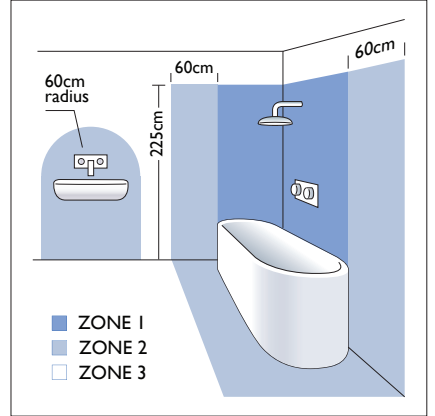

# 6144 Ascoli Triple Bar

■ astro

3 x 50w GU10		excl.
-----------------	--	-------

Zone	<b>3</b>
------	----------

Astro Lighting Ltd.  
G2 River Way, Harlow  
CM20 2DP, Great Britain

T: +44 (0) 1279 427001  
F: +44 (0) 1279 427002  
sales@astrolighting.co.uk  
www.astrolighting.co.uk