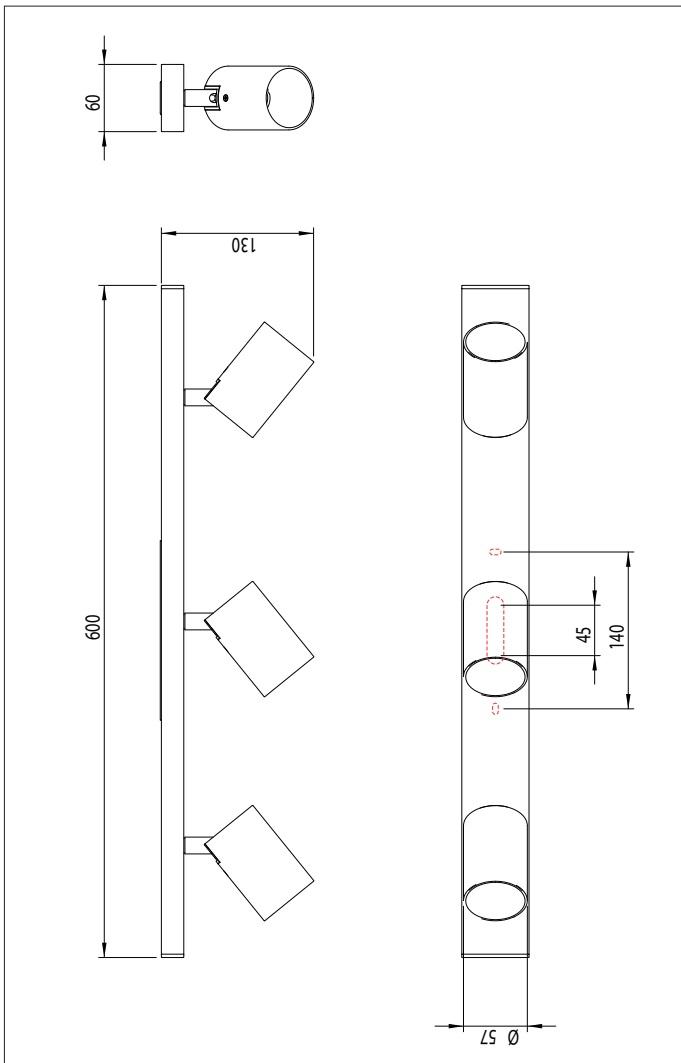

# 6144 Ascoli Triple Bar

■ astro

3 x 50w GU10		excl.
-----------------	--	-------

Zone	<b>3</b>
------	----------

Astro Lighting Ltd.  
G2 River Way, Harlow  
CM20 2DP, Great Britain

T: +44 (0) 1279 427001  
F: +44 (0) 1279 427002  
sales@astrolighting.co.uk  
www.astrolighting.co.uk