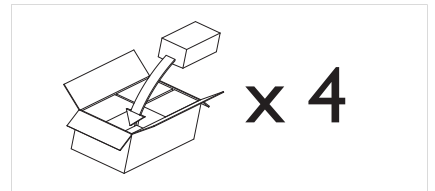

# 6144 Ascoli Triple Bar

■ astro

3 x 50w GU10		excl.
-----------------	--	-------

Zone	<b>3</b>
------	----------

Astro Lighting Ltd.  
G2 River Way, Harlow  
CM20 2DP, Great Britain

T: +44 (0) 1279 427001  
F: +44 (0) 1279 427002  
sales@astrolighting.co.uk  
www.astrolighting.co.uk