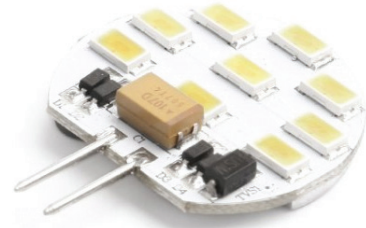

Hilux

S9

Hilux S9 - DEN PERFEKTE ERSTATNING

Hilux S9 er det bedste valg for dig der går højt op i lyskvaliteten og samtidig have rigtig meget knald på lyset.

FUNKTIONALITET OG EGENSKABER

- Høj Farvegengivelse (RA >95)
- 2,2W Forbrug
- 190 Lumen

50.000x

180°

25.000 Timer
levetid

95 Ra
farvegengivelse
2,2 Watt
forbrug
12 Volt
spænding
190 Lumen
lystyrke
29 mm
højde
26 mm
bredde

Øjeblikkelig
optændingstid

3 År
fabriksgaranti

LYSTEKNISKE DATA

EAN	Varenr.	Produkt navn	Effekt	Spænding	Dæmpbar	Effekt ækvivalent	Starttid
5605164104825	104-825	Hilux S9	2,2W	12V	Ja	20W	0.5 (max) s

ELEKTRISKE DATA

Farvekode	Spredningsvinkel	Lysstrøm	Lysstyrke Intensitet	Farvegengivelse	Farvetemperatur	LLMF - slut nominal levetid
926	180°	190 lm	30.2 cd	RA >95	2600 K	-

MILJØ MÆRKNING

MÅLE BETINGELSER TEMPERATUR GENERELT