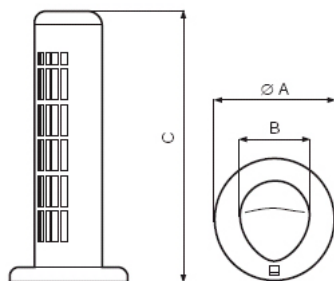

Generel beskrivelse:

Ariante Tower

- Ventilatorhus og propel i termoplast.
- Motor med tangentialhjul
- Lydsvag.
- 3 hastigheder.
- 1,8 mtr. ledning med stikprop.
- 3 hastigheder.
- Inkl. fjernbetjening.

Fjernbetjening

TYPE	øA	B	C
Ariante	290	170	732

Ventilatorer	Ariante Tower
Tilslutning (V)	230
Energiforbrug (W)	40
Reguleringsmulighed	3 trin
Rumtemperatur max.	50° C
Temperatur af transporteret luft	50° C
Nettovægt (kg)	4