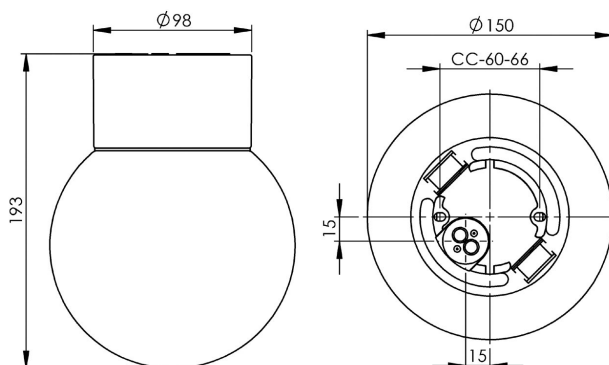

Specifikation

Sockelmaterial	Porslin
Lamphållare	E27
Ljuskälla	E27, max 75W (ej inkl.)
Spänning	230V
Montering	Tak/vägg
Sockelfärg	Svart NCS S 9000-N
Skyddsklass	II
D-klassad	Ja
Kapslingsklass	IP54
Energiklass	A++ - E
T _a	-30 - +25
Höjd	193 mm
Diameter Ø	150 mm
Glas	Klarglas
Glasgänga	84,5 mm
Vikt	0,98 kg
Design	Ifö Electric

Teknisk information

Silikontätning mellan glas och sockel. Två Ø 5mm hål för montage. CC-mått 60-66 mm. En kabelgenomföring i botten med uttag för två nätkablar. Två polskruvar för anslutning av max 3 x 2,5 mm². Överkoppling är möjlig. Bottengenomföring, två brytväggar. Petskydd och skydd mot strilande vatten från alla vinklar. Våra kupor är alla unika, mindre variationer kan förekomma. Tillåten för användning i miljöer där en ansamling av icke-ledande damm på armaturen kan förväntas.