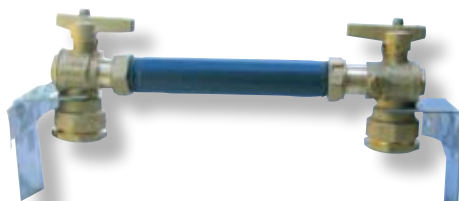

# ISIFLO Vandmålerbrønd

Med ISIFLO vinkelventilerne får man en kvalitetsmålerbrønd, med de velkendte solide ISIFLO koblinger i stedet for plastkoblinger.

Dertil kommer at man kan betjene ventilgrebet fra oven. Man skal derfor ikke langt ned i brønden for at nå en ordinær kugleventil.

ISIFLO vinkelventilen er i forvejen installeret i mere end 15.000 målerbrønde i Danmark og har igennem de seneste 10 år bevist sin kvalitetsmæssige funktion.

ISIFLO vinkelventilerne leveres med beslag til fastgørelse i siderne på målerbrønden.

Aftapsfunktionen sidder også i en betjeningsvenlig position, så det er enkelt – uden værktøj – at tømme huset for vand.

ISIFLO vinkelventilen kan leveres til både 32 og 40 mm installationer.

- Solid konstruktion
- Isiflo PE-tilslutning
- Ingen gevindsamlinger
- Brugervenlig placering af håndtag og aftap
- Montagevenlig