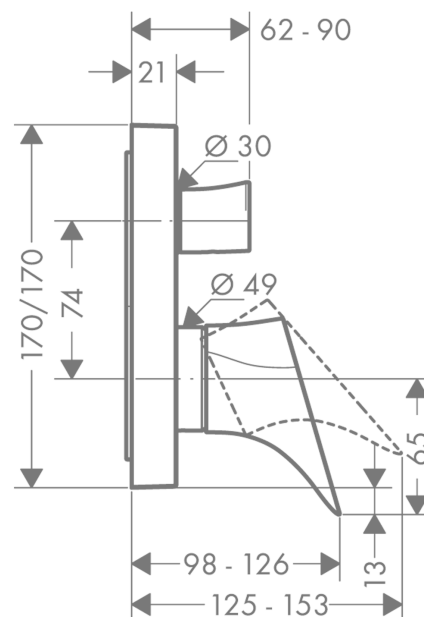

### Kendetegn

- tilslutningstype: indbygningsdel
- gennemstrømsmængde: 22 l/min
- keramisk kartusche
- mulighed for temperaturbegrænsning
- med automatisk tilbagestilling
- med lyddæmper
- kombineres med iBox universal 01810180
- inklusive: greb, hylster, funktionsblok, metalroset, omskifter
- ETA VA 1.42/18751
- STA 1392

## Produktbillede

## Måltegning