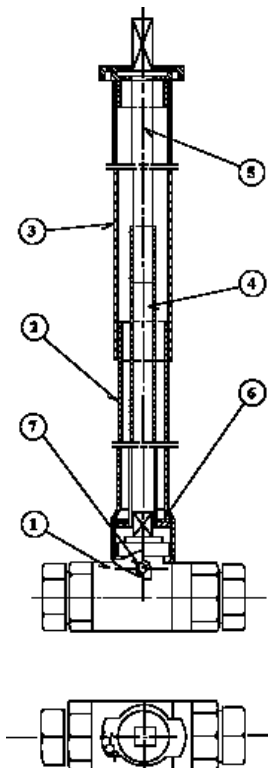

Teleskopisk indbygningsgarniture Type 145223

Version 01_06

Teleskopisk garniture 145223 leveres uden hane

Anvendelse:

Anvendes til alle vores kuglehaner hvor 900-1500mm og 1100-1900mm jorddækning ønskes

Test:

Ekstra tilbehør:

Kuglestopphane VVS nr.: 745511-745517

Stophanedæksel VVS nr.:145631-013

Teleskopisk indbygningsgarniture med 16mm spindelfirkant Type 145223

Version 01_06

Teleskopisk garniture findes i 2 størrelser:
900-1100mm jorddækning og 1100-1900mm jorddækning
det teleskopiske garniture passer til alle vores kuglestophaner

Komponentliste

- 1.Kuglehane/medfølger ikke
- 2.Indv. beskyttelses rør
- 3.Ydre beskyttelses rør
- 4.Spindelstyr
- 5.Spindel

- 6.Skive
- 7.Sætskrue

VVS nr.:	Jorddækning mm	Vægt Kg
145223-000	900-1500	3,5
145223-190	1100-1900	4,3