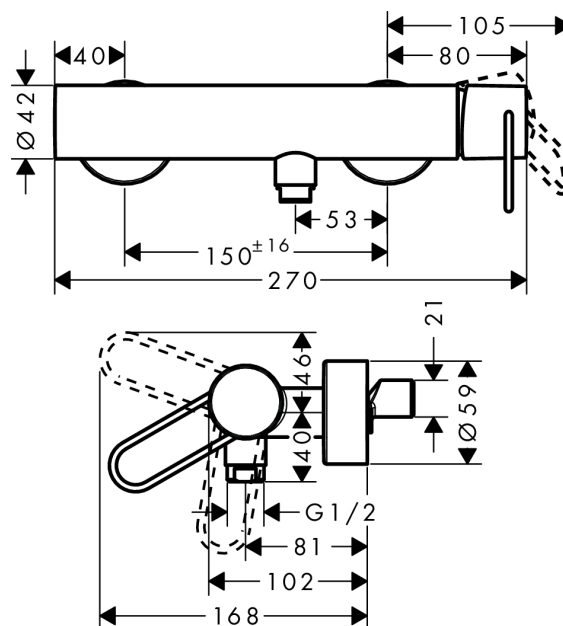

AXOR Uno

1-grebs brusearmatur med bøjlegreb

Overflader : krom Art.Nr.: 38621000

Beskrivelse

Kendetegn

- tilslutningstype: S-tilslutninger
- stikmål: 150 mm ± 16 mm
- gennemstrømsmængde: 22 l/min
- keramisk kartusche
- mulighed for temperaturbegrænsning
- med kontraventil
- med lyddæmper
- slangetilslutning DN15
- inklusive: metalroset
- STA 1429

Produktdetaljer

VVS-nr.	726932104
Pris ekskl. moms	3.329,00 DKK
Pris inkl. moms *	4.161,25 DKK

Produktbillede

Måltegning

Gennemløbsdiagram

Shower outlet with 1B-resistance