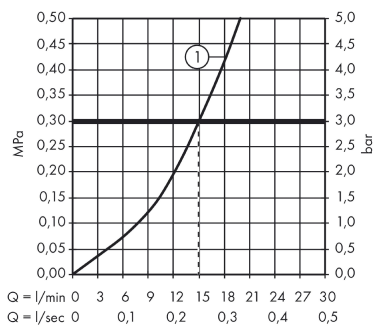

Produktdetaljer

VVS-nr.	726932104
Pris ekskl. moms	3.329,00 DKK
Pris inkl. moms *	4.161,25 DKK

Produktbillede

Måltegning

Gennemløbsdiagram

Shower outlet with 1B-resistance