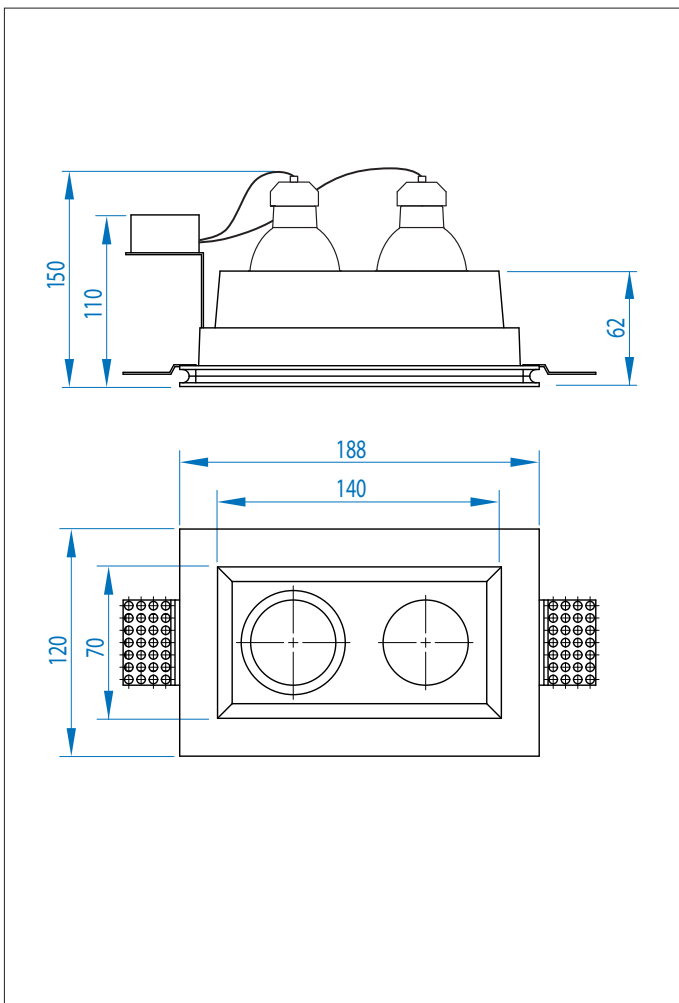

5654 Blanco Twin