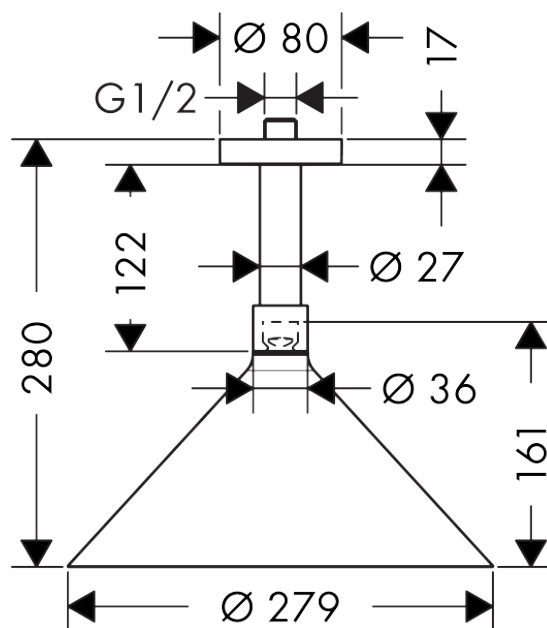

**AXOR Showers/Front**  
**Hovedbruser 240 2jet med lofttilslutning**  
 Overflader : krom Art.Nr.: 26022000

### Kendetegn

- bruserstørrelse: 279 mm
- stråletype: Rain, RainAir
- gennemstrømsmængde Rain (ved 3 bar): 17 l/min
- gennemstrømsmængde RainAir (ved 3 bar): 16 l/min
- indstilling af stråletype: Select omskifterknop på hovedbruseren
- forkromet stråleskive
- materiale stråleskive: metal
- stråleskive kan tages af i forbindelse med rengøring
- metallofttilslutning
- lofttilslutningslængde: 280 mm
- montering: loft
- tilslutningsgevind G 1/2

## Måltegning

**AXOR Showers/Front**  
**Hovedbruser 240 2jet med lofttilslutning**  
 Overflader : krom Art.Nr.: 26022000