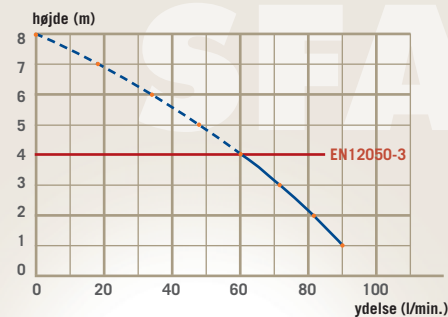

100 m ->>> eller

SANIFLO®

NYHED

Det nye **“Silence”** kværne-pumpesystem, der kan tilpasses til et traditionelt toilet.

- mulig tilslutning Toilet
- pumpehøjde Op til 4 m
- vandret pumpeafstand Op til 100 m
- anbefalet afløbsrørdiameter 22-32 mm
- max. temperatur 35°C
- strømforsyning 220-240 V / 50 Hz
- nominel motoreffekt 550 W
- mål (l x d x h) 330 x 163 x 263 mm
- Indbygget kontraventil

Nr	Betegnelse	Reference
3	Komplet motor	SX1031
4	Beskyttelseskurv	SX1040
5	Knive	SX1054
7c	Indv. afløbsrør - kort	SX1072
8	Indv. afløbsrør - lang	SX1080
10a	Silence-pumpehjul	SX1100
11	Pumpedæklade	SX1110
15	Membran	SX1150
17	Mikrokontakt	SX1170
21b	Kontraventilklap	SX1211
21c	Afløbsvinkel	SX1212
24	Svømmer - udluftning	SX1240
26b	Komplet kulfilter	SX1261
35	Klosettilslutning	SX1350
38	14 µF kondensator	SX1380
39	Membranclips	SX1390

SANIFLO® “Silence” Trods et nyt design og ny ydelse er tilslutningerne de samme for at forhindre problemer ved udskiftning.