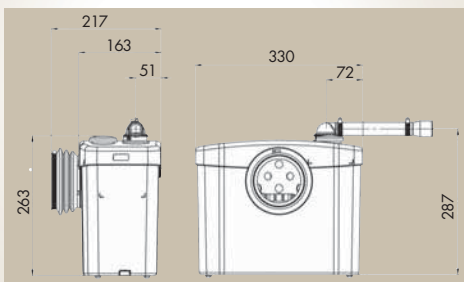

100 m ->>> eller

SANIFLO®

NYHED

Det nye **“Silence”** kværne-pumpesystem, der kan tilpasses til et traditionelt toilet.

- mulig tilslutning Toilet
- pumpehøjde Op til 4 m
- vandret pumpeafstand Op til 100 m
- anbefalet afløbsrørdiameter 22-32 mm
- max. temperatur 35°C
- strømforsyning 220-240 V / 50 Hz
- nominel motoreffekt 550 W
- mål (l x d x h) 330 x 163 x 263 mm
- Indbygget kontraventil

Nr	Betegnelse	Reference
3	Komplet motor	SX1031
4	Beskyttelseskurv	SX1040
5	Knive	SX1054
7c	Indv. afløbsrør - kort	SX1072
8	Indv. afløbsrør - lang	SX1080
10a	Silence-pumpehjul	SX1100
11	Pumpedæklade	SX1110
15	Membran	SX1150
17	Mikrokontakt	SX1170
21b	Kontraventilklap	SX1211
21c	Afløbsvinkel	SX1212
24	Svømmer - udluftning	SX1240
26b	Komplet kulfilter	SX1261
35	Klosettilslutning	SX1350
38	14 µF kondensator	SX1380
39	Membranclips	SX1390

SANIFLO® “Silence” Trods et nyt design og ny ydelse er tilslutningerne de samme for at forhindre problemer ved udskiftning.