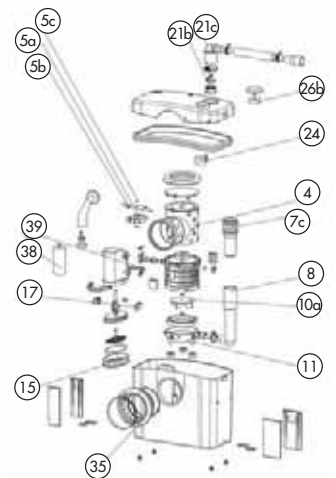

Nr	Betegnelse	Reference
3	Komplet motor	SX1031
4	Beskyttelseskurv	SX1040
5	Knive	SX1054
7c	Indv. afløbsrør - kort	SX1072
8	Indv. afløbsrør - lang	SX1080
10a	Silence-pumpehjul	SX1100
11	Pumpedæklade	SX1110
15	Membran	SX1150
17	Mikrokontakt	SX1170
21b	Kontraventilklap	SX1211
21c	Afløbsvinkel	SX1212
24	Svømmer - udluftning	SX1240
26b	Komplet kulfilter	SX1261
35	Klosettilslutning	SX1350
38	14 µF kondensator	SX1380
39	Membranclips	SX1390