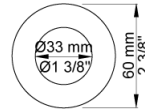

VVS nr. 717732781, farve 20 børstet krom.

VVS nr. 717732740, farve 40 rustfrit stål.

Flow

	Bar:	1,0	2,0	3,0	4,0	5,0
020	(l/min)	5,0	5,0	5,0	5,0	5,0

**Leveres i farve**

Farve 02, Grå
 Farve 04, Blå
 Farve 05, Orange
 Farve 06, Lysegrøn
 Farve 08, Gul
 Farve 09, Koksgrå
 Farve 12, Mokka
 Farve 14, Orange-rød
 Farve 15, Mørkeblå
 Farve 16, Krom
 Farve 17, Sort
 Farve 18, Hvid
 Farve 19, Messing natur
 Farve 20, Børstet krom
 Farve 21, Vinrød
 Farve 25, Pink
 Farve 27, Mat-sort
 Farve 40, Rustfrit stål

Dato:

Kunde:

Projekt:

VOLA produkt: 121

001
60 mm dækroset.
Hul Ø33 mm.

020
225 mm fast tud med vandbesparende luftindblander.

100
Et-grebsblander med fast afgangsmuffe.
Med pex-rørsikring.

Dato:

Kunde:

Projekt:

VOLA produkt: 121

3001
60 mm dækroset.
Hul \varnothing 36 mm.

NR28
Blandergreb til 100, 200, 300, 400.