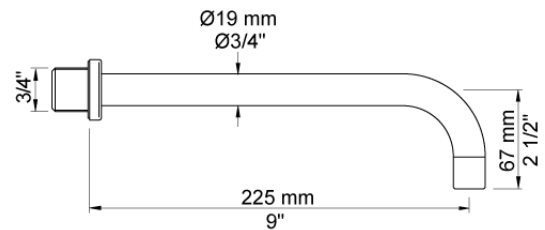

Dato:

Kunde:

Projekt:

VOLA produkt: 121

**121**

Et-grebsblander med keramisk ventilenhed 100, greb NR28, 225 mm fast tud 020 med vandbesparende luftindblander, 60 mm dækroset 001, 3001.

VVS nr. 717732700, farve 16 krom.

VVS nr. 717732781, farve 20 børstet krom.

VVS nr. 717732740, farve 40 rustfrit stål.

Flow

	Bar:	1,0	2,0	3,0	4,0	5,0
020	(l/min)	5,0	5,0	5,0	5,0	5,0

**Leveres i farve**

Farve 02, Grå
 Farve 04, Blå
 Farve 05, Orange
 Farve 06, Lysegrøn
 Farve 08, Gul
 Farve 09, Koksgrå
 Farve 12, Mokka
 Farve 14, Orange-rød
 Farve 15, Mørkeblå
 Farve 16, Krom
 Farve 17, Sort
 Farve 18, Hvid
 Farve 19, Messing natur
 Farve 20, Børstet krom
 Farve 21, Vinrød
 Farve 25, Pink
 Farve 27, Mat-sort
 Farve 40, Rustfrit stål

Dato:

Kunde:

Projekt:

VOLA produkt: 121

001
60 mm dækroset.
Hul Ø33 mm.

020
225 mm fast tud med vandbesparende luftindblander.

100
Et-grebsblander med fast afgangsmuffe.
Med pex-rørsikring.

Dato:

Kunde:

Projekt:

VOLA produkt: 121

3001
60 mm dækroset.
Hul \varnothing 36 mm.

NR28
Blandergreb til 100, 200, 300, 400.