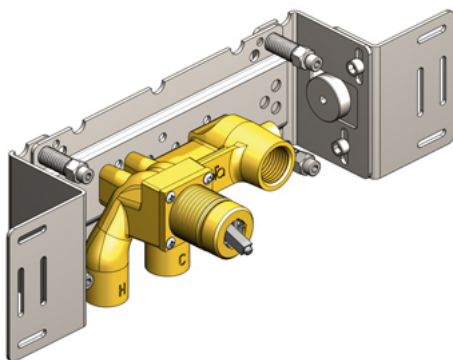

Dato:

Kunde:

Projekt:

VOLA produkt: 121

**121**

Et-grebsblander med keramisk ventilenhed 100, greb NR28, 225 mm fast tud 020 med vandbesparende luftindblander, 60 mm dækroset 001, 3001.

VVS nr. 717732700, farve 16 krom.

VVS nr. 717732781, farve 20 børstet krom.

VVS nr. 717732740, farve 40 rustfrit stål.

Flow

	Bar:	1,0	2,0	3,0	4,0	5,0
020	(l/min)	5,0	5,0	5,0	5,0	5,0

**Leveres i farve**

Farve 02, Grå
 Farve 04, Blå
 Farve 05, Orange
 Farve 06, Lysegrøn
 Farve 08, Gul
 Farve 09, Koksgrå
 Farve 12, Mokka
 Farve 14, Orange-rød
 Farve 15, Mørkeblå
 Farve 16, Krom
 Farve 17, Sort
 Farve 18, Hvid
 Farve 19, Messing natur
 Farve 20, Børstet krom
 Farve 21, Vinrød
 Farve 25, Pink
 Farve 27, Mat-sort
 Farve 40, Rustfrit stål

Dato:

Kunde:

Projekt:

VOLA produkt: 121

001
60 mm dækroset.
Hul Ø33 mm.

020
225 mm fast tud med vandbesparende luftindblander.

100
Et-grebsblander med fast afgangsmuffe.
Med pex-rørsikring.

Dato:

Kunde:

Projekt:

VOLA produkt: 121

3001
60 mm dækroset.
Hul \varnothing 36 mm.

NR28
Blandergreb til 100, 200, 300, 400.