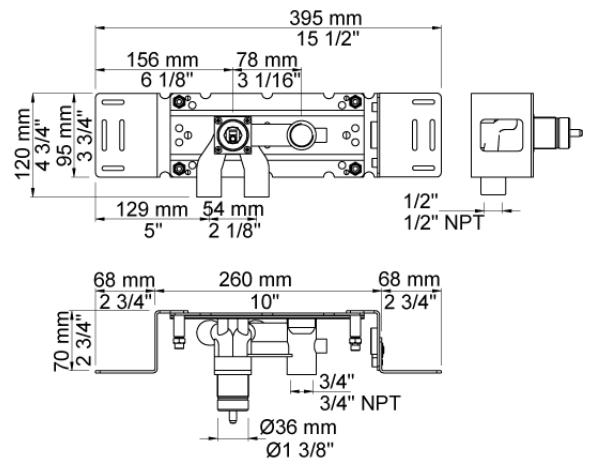

Dato:

Kunde:

Projekt:

VOLA produkt: 121

**121**

Et-grebsblander med keramisk ventilenhed 100, greb NR28, 225 mm fast tud 020 med vandbesparende luftindblander, 60 mm dækroset 001, 3001.

VVS nr. 717732700, farve 16 krom.

Dato:

Kunde:

Projekt:

VOLA produkt: 121

001
60 mm dækroset.
Hul Ø33 mm.

020
225 mm fast tud med vandbesparende luftindblander.

100
Et-grebsblander med fast afgangsmuffe.
Med pex-rørsikring.

Dato:

Kunde:

Projekt:

VOLA produkt: 121

3001
60 mm dækroset.
Hul \varnothing 36 mm.

NR28
Blandergreb til 100, 200, 300, 400.