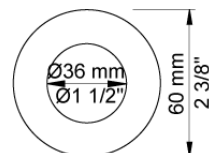

VVS nr. 717732781, farve 20 børstet krom.

VVS nr. 717732740, farve 40 rustfrit stål.

Flow

	Bar:	1,0	2,0	3,0	4,0	5,0
020	(l/min)	5,0	5,0	5,0	5,0	5,0

**Leveres i farve**

Farve 02, Grå
 Farve 04, Blå
 Farve 05, Orange
 Farve 06, Lysegrøn
 Farve 08, Gul
 Farve 09, Koksgrå
 Farve 12, Mokka
 Farve 14, Orange-rød
 Farve 15, Mørkeblå
 Farve 16, Krom
 Farve 17, Sort
 Farve 18, Hvid
 Farve 19, Messing natur
 Farve 20, Børstet krom
 Farve 21, Vinrød
 Farve 25, Pink
 Farve 27, Mat-sort
 Farve 40, Rustfrit stål

Dato:

Kunde:

Projekt:

VOLA produkt: 121

001
60 mm dækroset.
Hul Ø33 mm.

020
225 mm fast tud med vandbesparende luftindblander.

100
Et-grebsblander med fast afgangsmuffe.
Med pex-rørsikring.

Dato:

Kunde:

Projekt:

VOLA produkt: 121

3001
60 mm dækroset.
Hul \varnothing 36 mm.

NR28
Blandergreb til 100, 200, 300, 400.