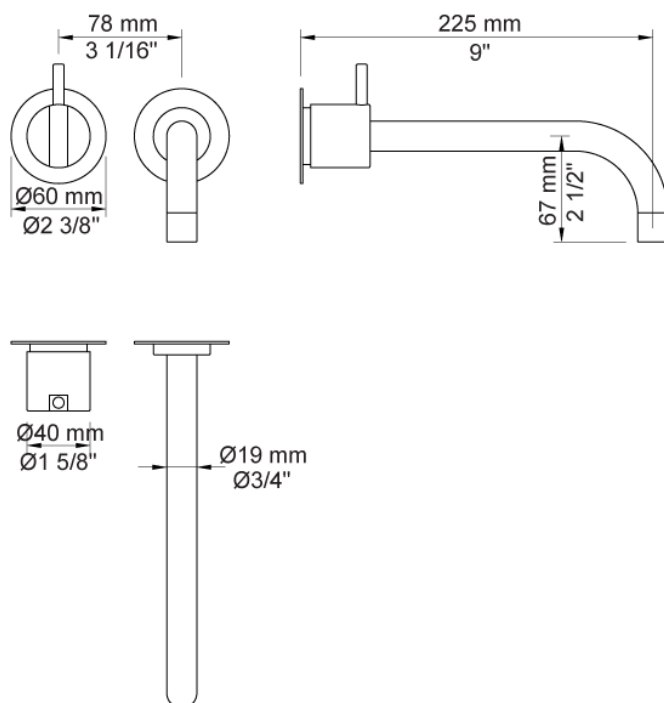

Dato:

Kunde:

Projekt:

VOLA produkt: 121

**121**

Et-grebsblander med keramisk ventilenhed 100, greb NR28, 225 mm fast tud 020 med vandbesparende luftindblander, 60 mm dækroset 001, 3001.

VVS nr. 717732700, farve 16 krom.

VVS nr. 717732781, farve 20 børstet krom.

VVS nr. 717732740, farve 40 rustfrit stål.

Flow

	Bar:	1,0	2,0	3,0	4,0	5,0
020	(l/min)	5,0	5,0	5,0	5,0	5,0

**Leveres i farve**

Farve 02, Grå
 Farve 04, Blå
 Farve 05, Orange
 Farve 06, Lysegrøn
 Farve 08, Gul
 Farve 09, Koksgrå
 Farve 12, Mokka
 Farve 14, Orange-rød
 Farve 15, Mørkeblå
 Farve 16, Krom
 Farve 17, Sort
 Farve 18, Hvid
 Farve 19, Messing natur
 Farve 20, Børstet krom
 Farve 21, Vinrød
 Farve 25, Pink
 Farve 27, Mat-sort
 Farve 40, Rustfrit stål

Dato:

Kunde:

Projekt:

VOLA produkt: 121

001
60 mm dækroset.
Hul Ø33 mm.

020
225 mm fast tud med vandbesparende luftindblander.

100
Et-grebsblander med fast afgangsmuffe.
Med pex-rørsikring.

Dato:

Kunde:

Projekt:

VOLA produkt: 121

3001
60 mm dækroset.
Hul \varnothing 36 mm.

NR28
Blandergreb til 100, 200, 300, 400.