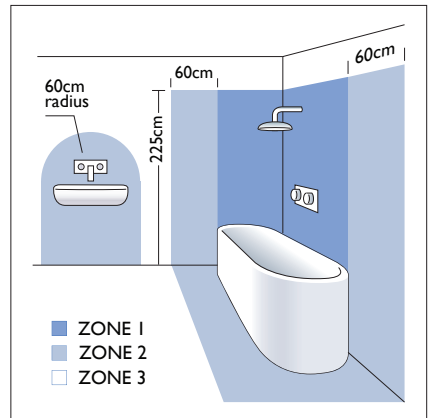

1 x 50w GU10		excl.

Zone	1	2	3