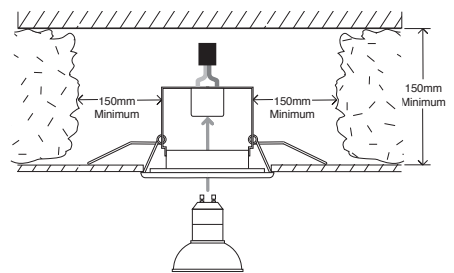

1 x 50w GU10		excl.

Zone	1	2	3