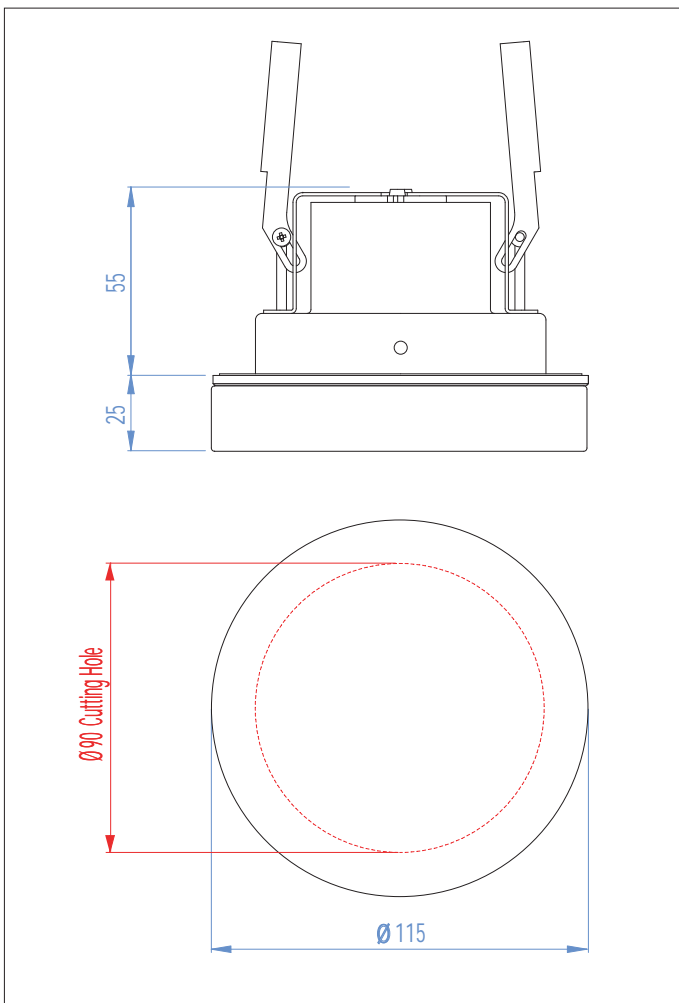

5518 Vancouver