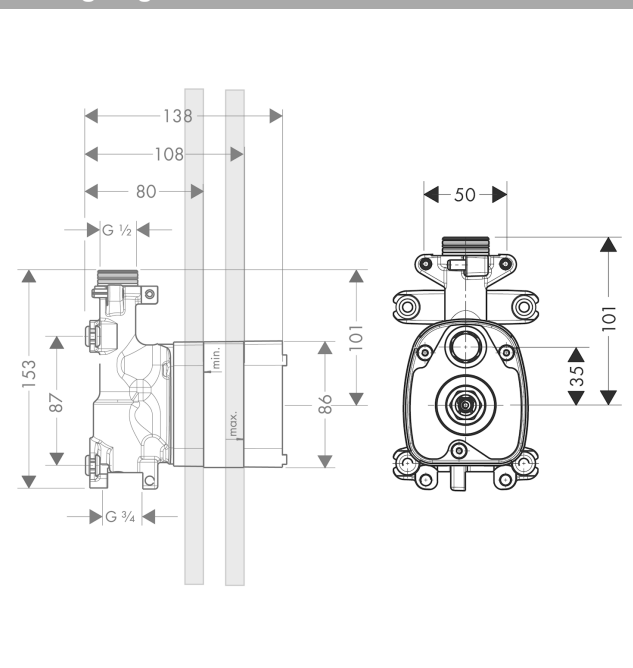

**AXOR ShowerCollection**  
**Indbygningsdel til håndbrusermodul 120/120**  
 Overflader : ikke defineret    Art.Nr.: 10650180

### Kendetegn

- gennemstrømsmængde ved frit gennembløb: 30 l/min
- med keramisk ventil 180°
- vandret eller lodret montering
- støjafkoblet montering
- fungerer samtidig i direkte forbindelse som vandføring hhv. montering med præcise mål
- ETA VA1.43/20399
- STA 1401

## Måltegning

**AXOR ShowerCollection**  
**Indbygningsdel til håndbrusermodul 120/120**  
 Overflader : ikke defineret    Art.Nr.: 10650180

**Monteringseksempel**