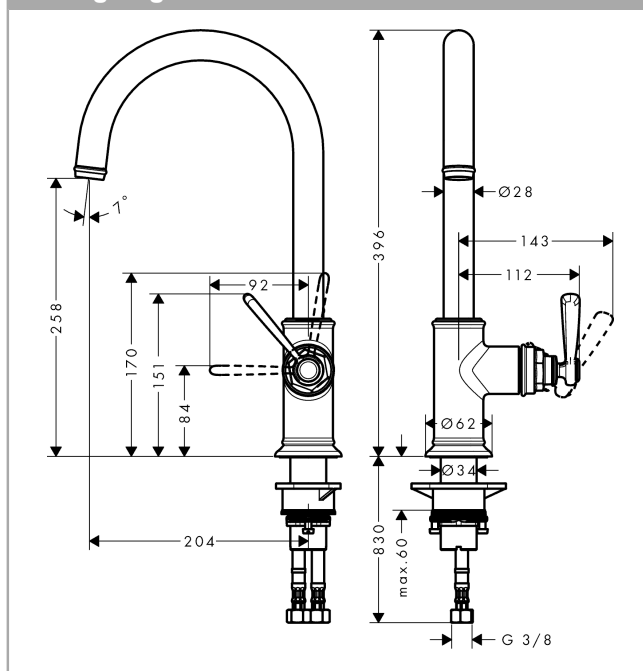

Måltegning