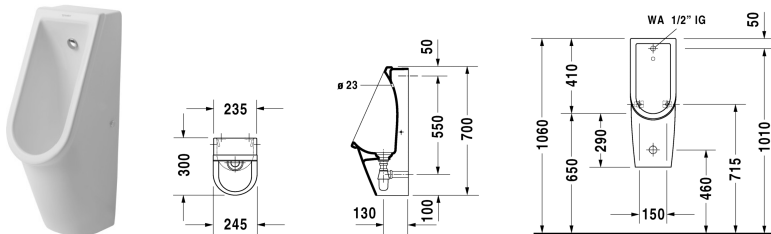

Urinal # 0827250000 / 0827250007

|< 245 mm >|

Urinal	Dimension	Vægt	Ordrenummer
vandtilslutning bagfra, åben skylle-rand, til 1/2" tilslutning, inkl. jetdyser, indløbsæt, afløb skjult i keramik Ø 72 mm og befæstigelse			
<b>Farver</b>			
00 Hvid (Alpin)			
<b>Varianter</b>			
model uden flue	245 x 300 mm	18,250 kg	0827250000
model med flue	245 x 300 mm	18,250 kg	0827250007
Porcelæn med Wondergliss vil forblive ren og pæn i lang tid. Hvis du vil bestille produkter med Wondergliss tilføjer du "1" som det 11. tal i Duravit nummeret.			

Alle tegninger indeholder nødvendige mål indenfor standard tolerancer. De er angivet i mm og er vejledende. For præcise mål, specielt ved specielle anvendelsesområder, anbefaler vi at vente til produktet er modtaget.