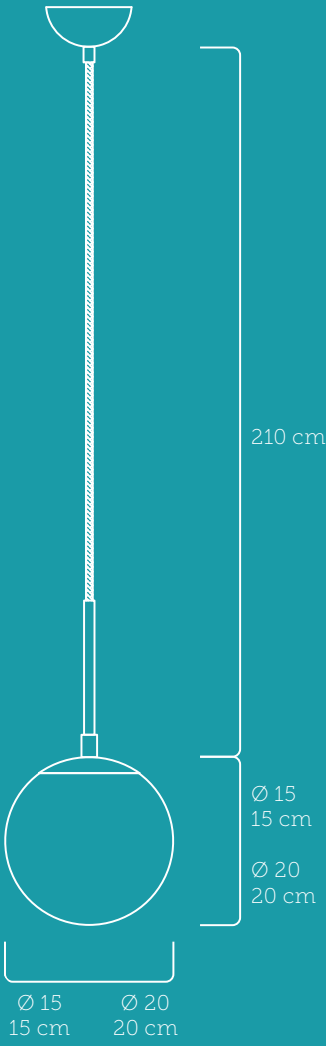

# CHICAGO CAFE PENDEL

- > Opal glas
- > Med sort stofledning

**NIELSEN**  
LIGHT

A++  
A+  
A  
B  
C  
D  
E

230  
VOLT

IP20

2,1 m sort  
stofledning  
op til baldakin

CE

Ø 15 cm  
Varenr. 467015

E14  
ekskl.

MAX  
40W

Ø 20 cm  
Varenr. 467022

E27  
ekskl.

MAX  
60W