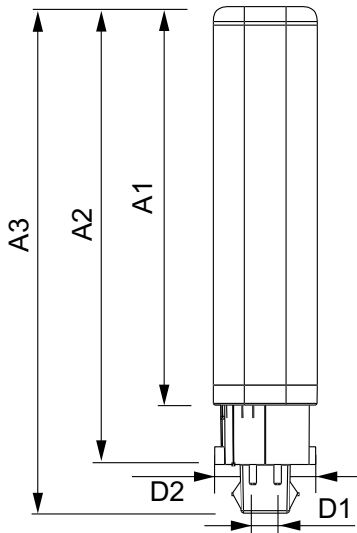

• Mekanik og armaturhus

Produktlængde	100 mm
---------------	--------

• Godkendelse og anvendelse

Energibesparende produkt	Yes
Velegnet til effektbelysning	No
Energimærket (EEL)	A+
Godkendelser	CE marking RoHS compliance KEMA Keur certificate
Energy Consumption kWh/1000 h	12 kWh

• Produktdata

Fuldstændig produktkode	871869654117300
Ordreprodukt navn	CorePro LED PLC 9W 840 4P G24q-3

PHILIPS

CorePro LED PLC

EAN/UPC – produkt 8718696541173
Ordrekode 54117300
Tæller – antal 1
pr. pakke
Tæller – antal pakker 10
pr. kasse (udvendig
emballage)

Materialenr. (12NC) 929001200902
Nettovægt (stykke) 0.088 kg

Målskitse

LEDtube PLC 9W G24q-3/840 4P

Product	D1	D2	A1	A2	A3
CorePro LED PLC 9W 840 4P G24q-3	24.3 mm	28.4 mm	147.5 mm	128.3 mm	163.1 mm

Fotometriske data