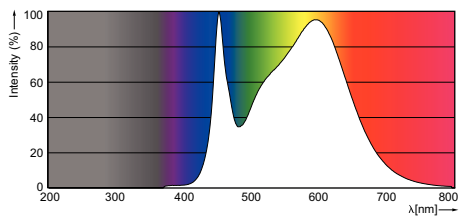

Fotometriske data

© 2016 Philips Lighting Holding B.V.
Alle rettigheder reserved.

Specifications kan ændres uden varsel. Varemærker tilhører Koninklijke Philips Electronics NV eller deres respektive ejere.

www.philips.com/lighting

2016, juli 12
registrerede til at ændre