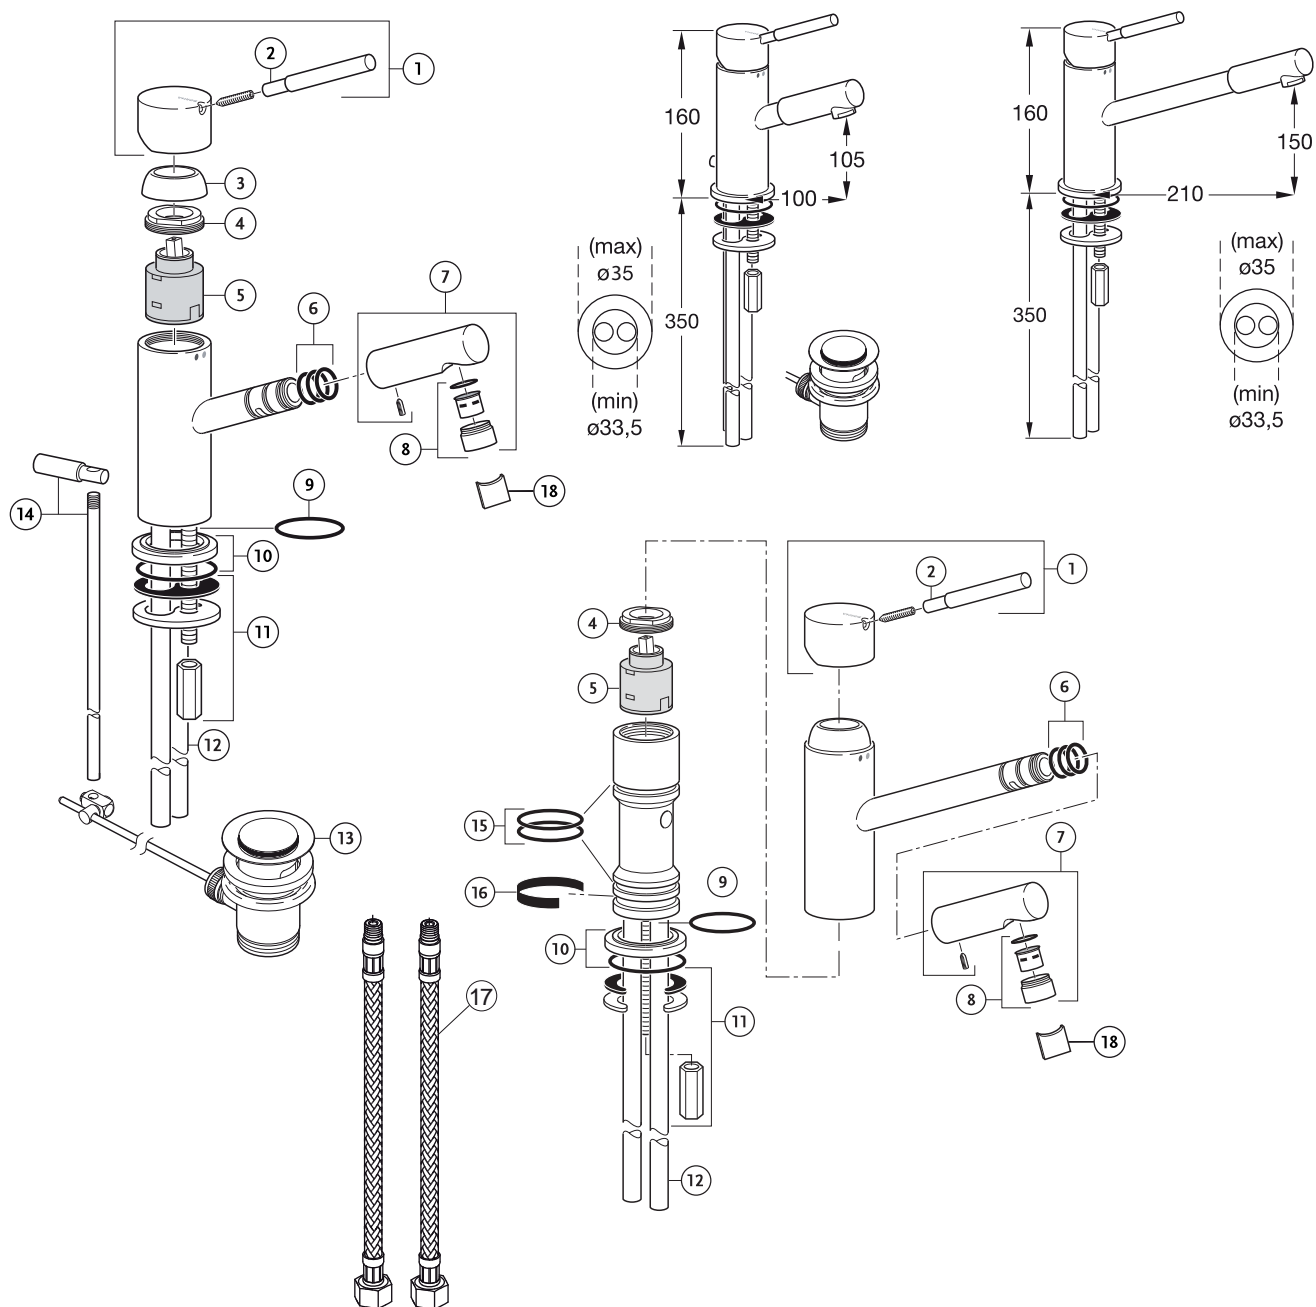

# Reservevedele/Måltegninger F1114, F1115, F1117

Nr.	Beskrivelse	Varenr.	WVS nr.	Nr.	Beskrivelse	Varenr.	WVS nr.
1	Greb	F960198AA	745116410				
2	Pind 80 mm	F960005AA	745116420				
3	Design kappe	F960111AA	745116110				
4	Møtrik	F960112NU	745116301				
5	Kartouche 35 mm	A960567NU	745116300				
6	O-ringe, 10 stk.	F960011NU	728090117				
7	Udløbsspids	F960221AA	745116460				
8	Luftblander m/nøgle	F960224AA	745116480				
9	Pakning mod bord	F960185NU	745116305				
10	Bordring + O-ring	F960173AA	745116120				
11	Bespændingssæt M8	F960217NU	745118802				
12	Kobberrør L=386 mm (1 stk.)	F960211AA	745111390				
	Kobberrør L=386 mm (1 stk.)	F960211NU	745111391				
13	Bundventil komplet	H3699AA	747316110				
14	Træk-op stang, komplet	F960191AA	745116920				
15	2 stk. X-ringe	F960460NU	745116459				
16	Clips	F960024NU	745116401				
17	Flex slange M10x1-G3/8" (1 stk.)	A963305NU					
18	Nøgle for luftblander	F960369NU					