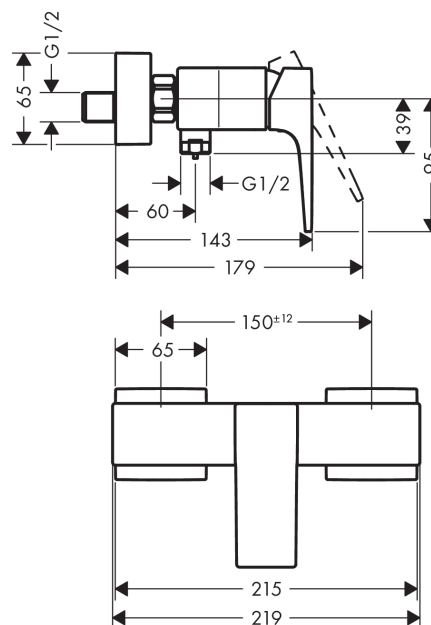

Metropol

1-grebs brusearmatur

Overflader : krom Art.Nr.: 32560000

Beskrivelse

Kendetegn

- tilslutningstype: S-tilslutninger
- stikmål: 150 mm ± 12 mm
- gennemstrømsmængde: 22 l/min
- keramisk kartusche
- mulighed for temperaturbegrænsning
- med kontraventil
- med lyddæmper
- slangetilslutning DN15

Produktdetaljer

VVS-nr.	726926304
Pris ekskl. moms	2.139,00 DKK
Pris inkl. moms *	2.673,75 DKK

Produktbillede

Måltegning

Gennemløbsdiagram