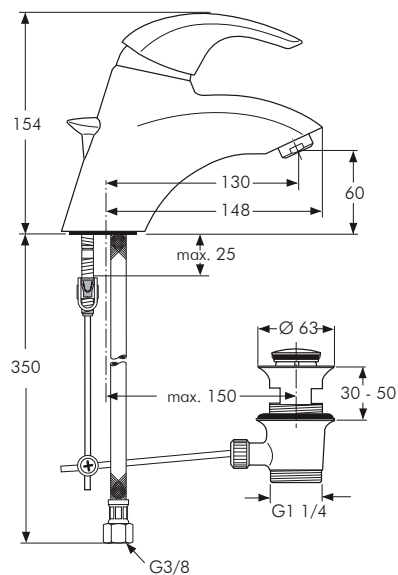

Reserve dele/Måltegninger A3987, A3988

Nr.	Beskrivelse	Varenr.	WVS nr.	Nr.	Beskrivelse	Varenr.	WVS nr.
1	Greb, komplet	A960540AA		21	Træk-op stang, komplet	A963820AA	745117760
2	Skrue til greb M5x10	A963309NU	745117610	22	Knop	A963819AA	745117777
3	Mærkeknop (blå/rød)	A963054NU	745117110				
4	Kappe	A963817AA	745117122				
5	Skrue M4x64	A963825NU	745117616				
6	Klik-anordning	A860700NU	745113104				
7	Kartouche 47 mm ECO	A960501NU	745113260				
8	O-ringe (sæt)	A961155NU	745128875				
9	Sæde						
10	O-ring Ø44x2	A961338NU	745117644				
11	O-ring Ø10x2,5	A963788NU	745117631				
12	Skrue M5x25						
13	Flex slang 3/8"						
14	Bundplade						
15	Batterikrop						
16	Luftblander, M24x1-A m/kip	F960875AA	745117420				
17	Bundventil, komplet	A961230AA	745117780				
18	Bespændingssæt	A963555NU	745117016				
19	Dækknap	A963824LJ	745117770				
20	Spændestykke	A963404NU	745113445				