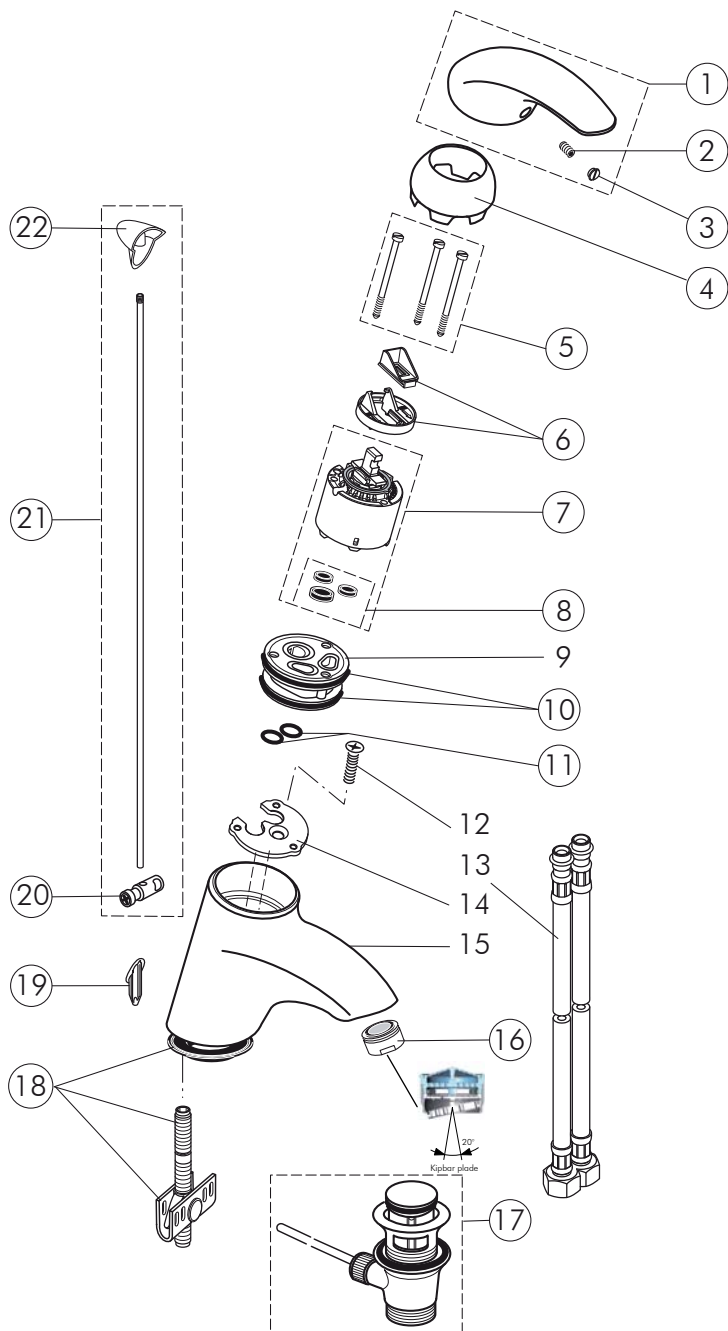

Reserve dele/Måltegninger A3987, A3988

Nr.	Beskrivelse	Varenr.	WVS nr.	Nr.	Beskrivelse	Varenr.	WVS nr.
1	Greb, komplet	A960540AA		21	Træk-op stang, komplet	A963820AA	745117760
2	Skrue til greb M5x10	A963309NU	745117610	22	Knop	A963819AA	745117777
3	Mærkeknop (blå/rød)	A963054NU	745117110				
4	Kappe	A963817AA	745117122				
5	Skrue M4x64	A963825NU	745117616				
6	Klik-anordning	A860700NU	745113104				
7	Kartouche 47 mm ECO	A960501NU	745113260				
8	O-ringe (sæt)	A961155NU	745128875				
9	Sæde						
10	O-ring Ø44x2	A961338NU	745117644				
11	O-ring Ø10x2,5	A963788NU	745117631				
12	Skrue M5x25						
13	Flex slang 3/8"						
14	Bundplade						
15	Batterikrop						
16	Luftblander, M24x1-A m/kip	F960875AA	745117420				
17	Bundventil, komplet	A961230AA	745117780				
18	Bespændingssæt	A963555NU	745117016				
19	Dækknap	A963824LJ	745117770				
20	Spændestykke	A963404NU	745113445				