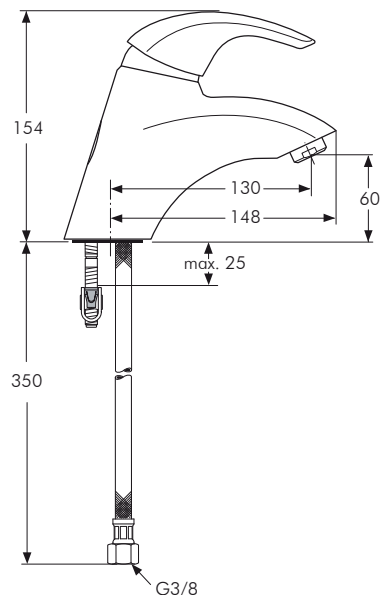

Reserve dele/Måltegninger A3987, A3988

Nr.	Beskrivelse	Varenr.	WVS nr.	Nr.	Beskrivelse	Varenr.	WVS nr.
1	Greb, komplet	A960540AA		21	Træk-op stang, komplet	A963820AA	745117760
2	Skrue til greb M5x10	A963309NU	745117610	22	Knop	A963819AA	745117777
3	Mærkeknop (blå/rød)	A963054NU	745117110				
4	Kappe	A963817AA	745117122				
5	Skrue M4x64	A963825NU	745117616				
6	Klik-anordning	A860700NU	745113104				
7	Kartouche 47 mm ECO	A960501NU	745113260				
8	O-ringe (sæt)	A961155NU	745128875				
9	Sæde						
10	O-ring Ø44x2	A961338NU	745117644				
11	O-ring Ø10x2,5	A963788NU	745117631				
12	Skrue M5x25						
13	Flex slang 3/8"						
14	Bundplade						
15	Batterikrop						
16	Luftblander, M24x1-A m/kip	F960875AA	745117420				
17	Bundventil, komplet	A961230AA	745117780				
18	Bespændingssæt	A963555NU	745117016				
19	Dækknap	A963824LJ	745117770				
20	Spændestykke	A963404NU	745113445				