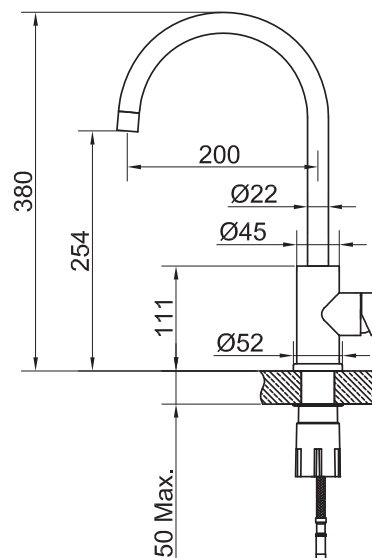

Steel Curve Shadow

Köksblandare i rostfritt stål. Tidlös klassiker i avskalad tappning med mjukt rundad form.

Art nr	RSK	Pris
30003	8310664	2995:-

Tekniska data:
Håltagning: 35 mm
Vridbar: 360°

MÅTT