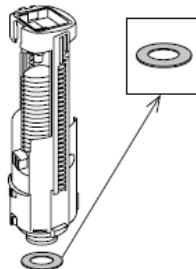

VENTILHUS OG SVØMMEVENTIL

5. Ventilhuspakning