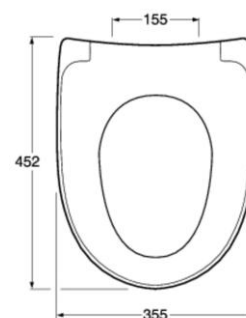

RESERVEDELE: NAUTIC 55XX

2010 –

SÆDER:

1. Standardsæde

2. Sæde med soft close

TRYKKNAPPER:

3. Trykknop dobbelt

4. Trykknop enkelt