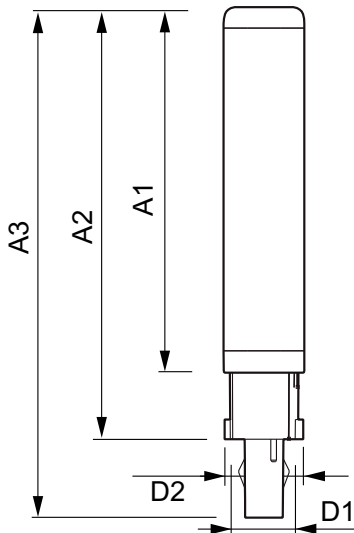

CorePro LED PLC

EAN/UPC – produkt 8718696541296
Ordrekode 54129600
Tæller – antal 1
pr. pakke
Tæller – antal pakker 10
pr. kasse (udvendig
emballage)

Materialenr. (12NC) 929001201502
Nettovægt (stykke) 0.077 kg

Målskitse

LEDtube PLC 6.5W G24d-2/840 2P

Product	D1	D2	A1	A2	A3
CorePro LED PLC 6.5W 840 2P G24d-2	24.3 mm	28.4 mm	124.5 mm	105.3 mm	147.1 mm