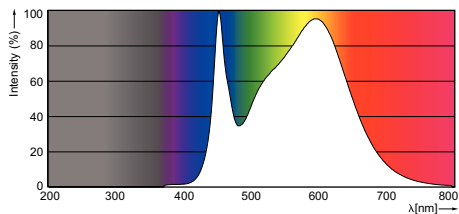

Fotometriske data

© 2016 Philips Lighting Holding B.V.
Alle rettigheder reserved.

Specifications kan ændres uden varsel. Varemærker tilhører Koninklijke Philips Electronics NV eller deres respektive ejere.

www.philips.com/lighting

2016, juli 12
registrerede til at ændre