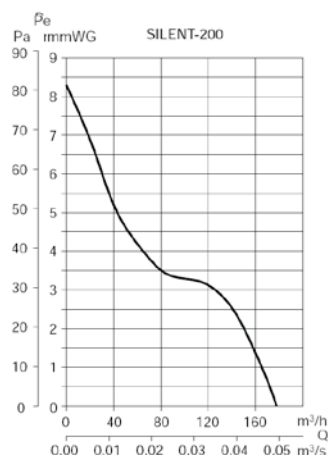

Badeværelsesventilatorer

SILENT 200

SILENT 300

Tilslutning (V)	230	230
Wattforbrug	16	29
Luftmængde m³/t ved 0 m/m VS	180	280
Hastighed i omdr.	2350	1700
Rumtemperatur max	50 °C	50 °C
Temperatur af transporteret luft	50 °C	50 °C
Lydniveau (dBA - 3 mtr.)	33	32
Vægt i kg netto	0,77	1,25

Type	Vare nr.	El-nr.	EAN-nr.	VVS-nr.	Vejl. pris
Silent 200 CZ	200.34.3320.2	9978 863 079	5703347203534	353577200	1.210,-
Silent 200 CRZ	200.34.3322.2	9978 863 082	5703347203541	353577202	1.655,-
Silent 200 CHRZ	200.34.3323.2	9978 863 095	5703347203558	353577204	1.900,-
Silent 300 CZ	200.34.3300.2	9978 863 040	5703347203343	353577300	1.335,-
Silent 300 CRZ	200.34.3302.2	9978 863 053	5703347203350	353577302	1.770,-
Silent 300 CHRZ	200.34.3303.2	9978 863 066	5703347203367	353577304	2.015,-
Silent 300 Plus	200.34.3304.2	9978 857 399	5703347204555	353577310	1.550,-
REB-1N regulering t/Silent 300 Plus	270.34.4500.2	9978 857 483	5703347204562	353577390	745,-

C = Automatisk lukke H = Hygrostat R = Indstillelig timer Z = Kuglelejer