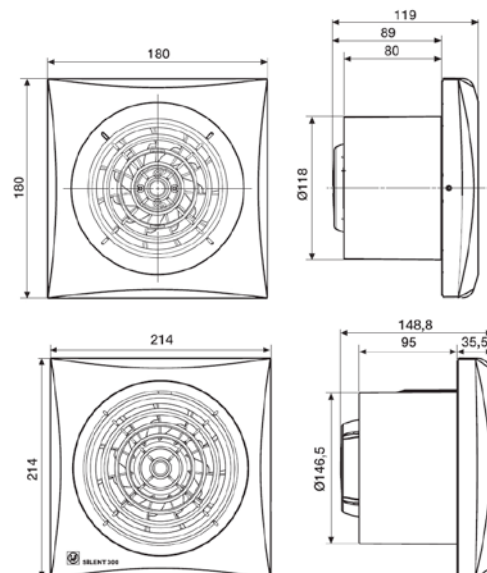

Badeværelsesventilatorer

SILENT 200

SILENT 300

Tilslutning (V)	230	230
Wattforbrug	16	29
Luftmængde m³/t ved 0 m/m VS	180	280
Hastighed i omdr.	2350	1700
Rumtemperatur max	50 °C	50 °C
Temperatur af transporteret luft	50 °C	50 °C
Lydniveau (dBA - 3 mtr.)	33	32
Vægt i kg netto	0,77	1,25

Type	Vare nr.	El-nr.	EAN-nr.	VVS-nr.	Vejl. pris
Silent 200 CZ	200.34.3320.2	9978 863 079	5703347203534	353577200	1.210,-
Silent 200 CRZ	200.34.3322.2	9978 863 082	5703347203541	353577202	1.655,-
Silent 200 CHRZ	200.34.3323.2	9978 863 095	5703347203558	353577204	1.900,-
Silent 300 CZ	200.34.3300.2	9978 863 040	5703347203343	353577300	1.335,-
Silent 300 CRZ	200.34.3302.2	9978 863 053	5703347203350	353577302	1.770,-
Silent 300 CHRZ	200.34.3303.2	9978 863 066	5703347203367	353577304	2.015,-
Silent 300 Plus	200.34.3304.2	9978 857 399	5703347204555	353577310	1.550,-
REB-1N regulering t/Silent 300 Plus	270.34.4500.2	9978 857 483	5703347204562	353577390	745,-

C = Automatisk lukke H = Hygrostat R = Indstillelig timer Z = Kuglelejer