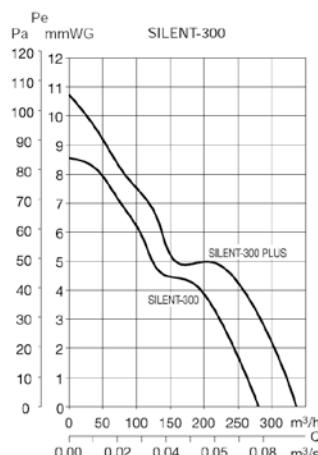

Badeværelsesventilatorer

SILENT 200

SILENT 300

Tilslutning (V)	230	230
Wattforbrug	16	29
Luftmængde m³/t ved 0 m/m VS	180	280
Hastighed i omdr.	2350	1700
Rumtemperatur max	50 °C	50 °C
Temperatur af transporteret luft	50 °C	50 °C
Lydniveau (dBA - 3 mtr.)	33	32
Vægt i kg netto	0,77	1,25

Type	Vare nr.	El-nr.	EAN-nr.	VVS-nr.	Vejl. pris
Silent 200 CZ	200.34.3320.2	9978 863 079	5703347203534	353577200	1.210,-
Silent 200 CRZ	200.34.3322.2	9978 863 082	5703347203541	353577202	1.655,-
Silent 200 CHRZ	200.34.3323.2	9978 863 095	5703347203558	353577204	1.900,-
Silent 300 CZ	200.34.3300.2	9978 863 040	5703347203343	353577300	1.335,-
Silent 300 CRZ	200.34.3302.2	9978 863 053	5703347203350	353577302	1.770,-
Silent 300 CHRZ	200.34.3303.2	9978 863 066	5703347203367	353577304	2.015,-
Silent 300 Plus	200.34.3304.2	9978 857 399	5703347204555	353577310	1.550,-
REB-1N regulering t/Silent 300 Plus	270.34.4500.2	9978 857 483	5703347204562	353577390	745,-

C = Automatisk lukke H = Hygrostat R = Indstillelig timer Z = Kuglelejer