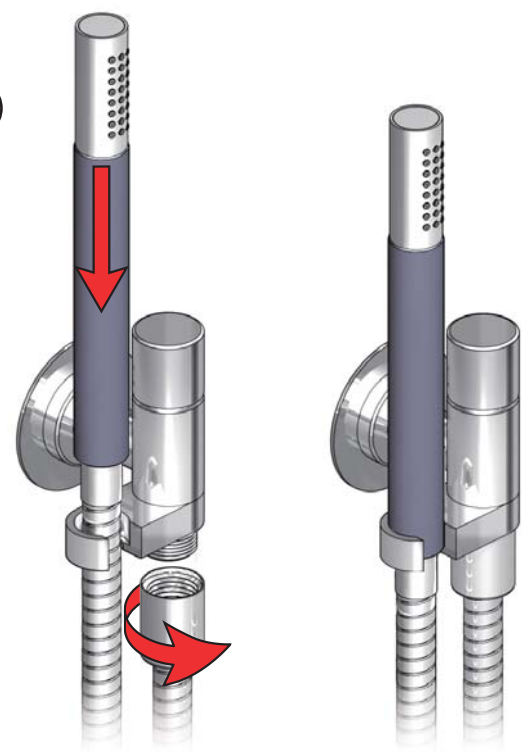

1/2"

VA 1.55/18318

1

2

3

Extension Forlængerdele Verlangstukken
 Verlängerung Förlängning Modification

		VR2019: 
Tiles:	3 - 15 mm	Standard
Fliesen:	15 - 25 mm	VR2019+10
Fliser:	25 - 35 mm	VR2019+20
Tegels:	35 - 45 mm	VR2019+30
Carreaux:	45 - 55 mm	VR2019+40
	55 - 65 mm	VR2019+50