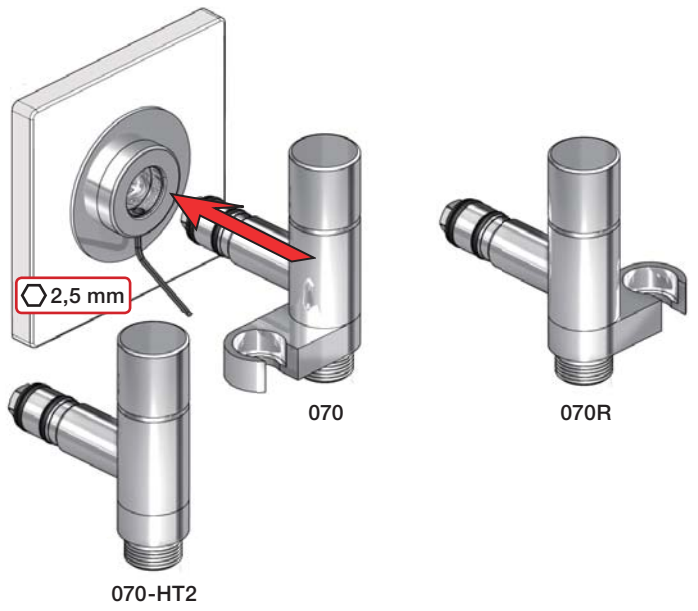

1

2

3

Extension   Forlængerdele   Verlangstukken
Verlängerung   Förlängning   Modification

		VR2019:
Tiles:	3 - 15 mm	Standard
Fliesen:	15 - 25 mm	VR2019+10
Fliser:	25 - 35 mm	VR2019+20
Tegels:	35 - 45 mm	VR2019+30
Carreaux:	45 - 55 mm	VR2019+40
	55 - 65 mm	VR2019+50

VR2019+