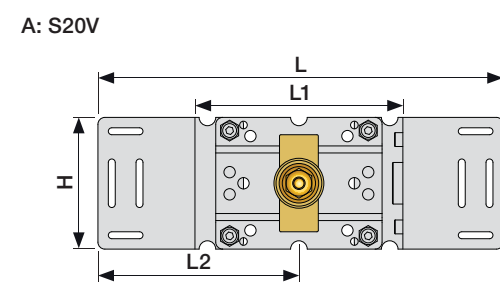

Fitting of extension
 Montage von verlängerung

Montering af forlængerdele
 Montering av förlängning

Montage van de verlengstukken
 Montage des rallonges

700: 700V + 200M
 800: 800V + 2 x 200M
 800N: 800NV + 200M
 800T: 800TV + 200M

	L	L1	L2	L3	H	H1	H2	H3
A	295 mm 11 1/2"	160 mm 6 1/2"	145 mm 5 3/4"	-	95 mm 3 3/4"	103 mm 4"	-	-
B	395 mm 15 1/2"	260 mm 10"	156 mm 6 1/8"	-			-	-
C	490 mm 19 1/2"	355 mm 14"	166 mm 6 1/2"	78 mm 3 1/16"			-	-
D	570 mm 23"	435 mm 17"	-	-			122 mm 4 3/4"	113 mm 4 1/2"