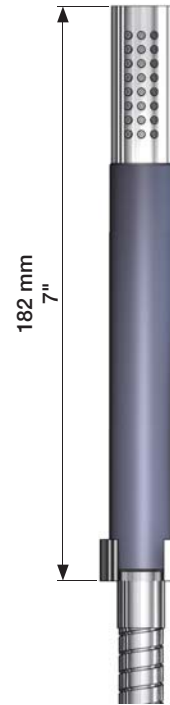

VOLA 070, 070R, 070-HT2

Fitting instruction
Montageanleitung
Monteringsvejledning
Monteringsvægledning
Montage hanleiding
Manuel de montage

Data	Bar:	1	2	3	4	5
	(l/min)	9	9	9	9	9
	(Gal/min)	2.5	2.5	2.5	2.5	2.5
	Max. 65°C. 150°F					

VR161:

VR161K: 7 l/min - 1.85 Gal/min (Cal Green)

070

45 mm
1 3/4"

070R

45 mm
1 3/4"

070-HT2

3/4"

1/2"

VA 1.55/18318