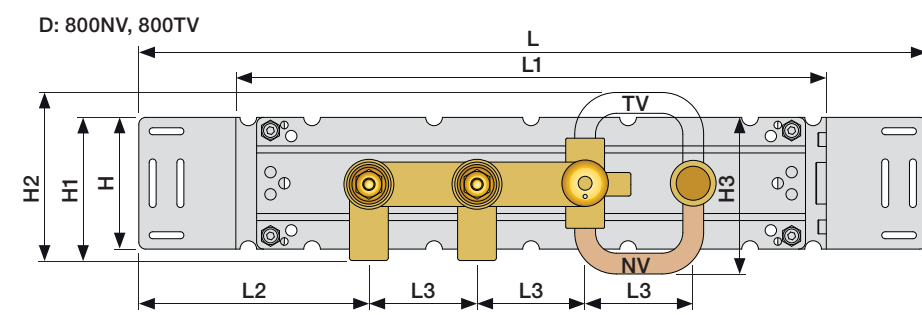

Fitting of extension
 Montage von verlängerung

Montering af forlængerdele
 Montering av förlängning

Montage van de verlengstukken
 Montage des rallonges

700: 700V + 200M
 800: 800V + 2 x 200M
 800N: 800NV + 200M
 800T: 800TV + 200M

	L	L1	L2	L3	H	H1	H2	H3
A	295 mm 11 1/2"	160 mm 6 1/2"	145 mm 5 3/4"	-	95 mm 3 3/4"	103 mm 4"	-	-
B	395 mm 15 1/2"	260 mm 10"	156 mm 6 1/8"	-			-	-
C	490 mm 19 1/2"	355 mm 14"	166 mm 6 1/2"	78 mm 3 1/16"			-	-
D	570 mm 23"	435 mm 17"	-	-			122 mm 4 3/4"	113 mm 4 1/2"