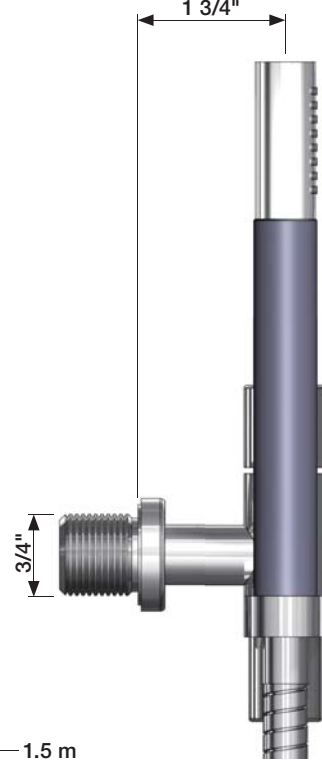

VOLA 070, 070R, 070-HT2

Fitting instruction
Montageanleitung
Monteringsvejledning
Monteringsvægledning
Montage hanleiding
Manuel de montage

Data	Bar:	1	2	3	4	5
	(l/min)	9	9	9	9	9
	(Gal/min)	2.5	2.5	2.5	2.5	2.5
	Max. 65°C. 150°F					

VR161:

VR161K: 7 l/min - 1.85 Gal/min (Cal Green)

070

45 mm
1 3/4"

070R

45 mm
1 3/4"

070-HT2

3/4"

1/2"

VA 1.55/18318