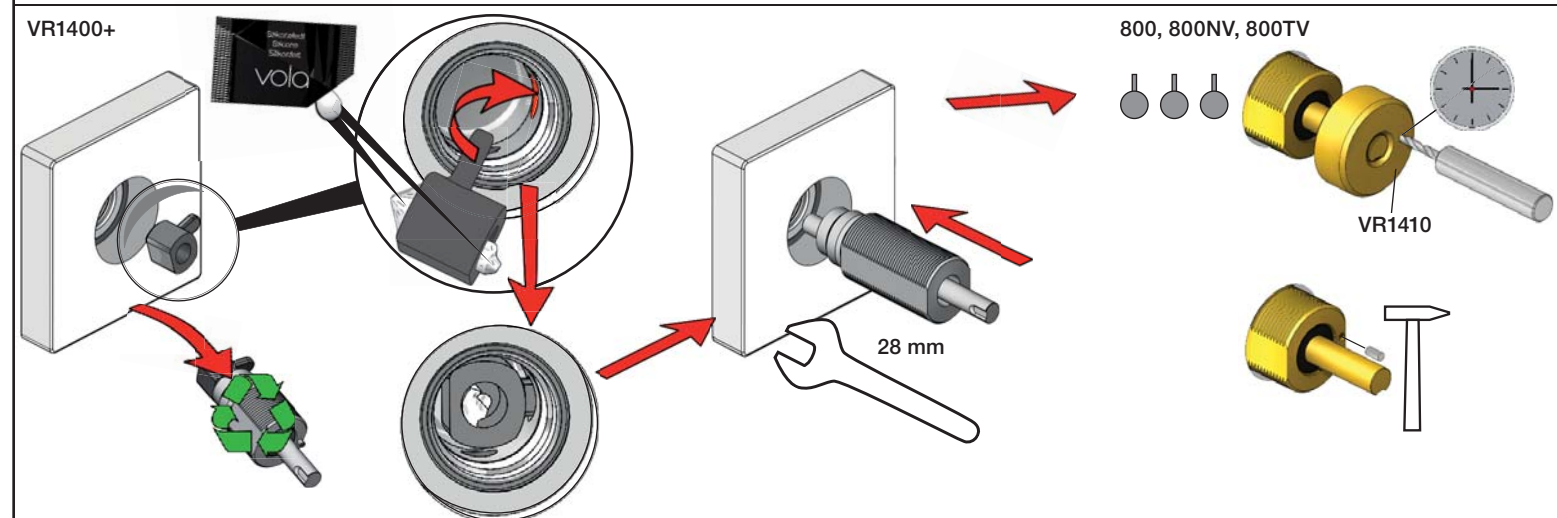

Extension, retrofit
 Verlängerung, nachträglicher Einbau
 Forlængerdele, eftermontering

Förlängning, eftermontering
 Aanpassing na montage
 Modification après installation

	VR697:	VR1400:	VR2019:
39 - 54 mm	Standard	Standard	Standard
29 - 39 mm	VR697+10	VR1400+10	VR2019+10
19 - 29 mm	VR697+20	VR1400+20	VR2019+20
9 - 19 mm	VR697+30	VR1400+30	VR2019+30
9 - (-1) mm	VR697+40	VR1400+40	VR2019+40
-1 - (-11) mm	VR697+50	VR1400+50	VR2019+50

Fitting of extension
 Montage von verlängerung

Montering af forlængerdele
 Montering av förlängning

Montage van de verlengstukken
 Montage des rallonges

700: 700V + 200M
 800: 800V + 2 x 200M
 800N: 800NV + 200M
 800T: 800TV + 200M