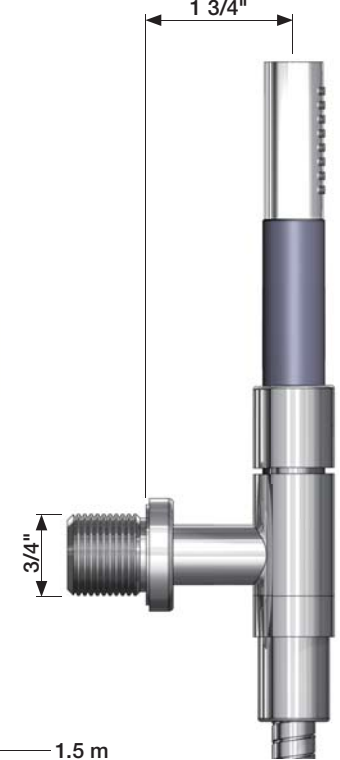

VOLA 070, 070R, 070-HT2

Fitting instruction
Montageanleitung
Monteringsvejledning
Monteringsvægledning
Montage hanleiding
Manuel de montage

Data	Bar:	1	2	3	4	5
	(l/min)	9	9	9	9	9
	(Gal/min)	2.5	2.5	2.5	2.5	2.5
	Max. 65°C. 150°F					

VR161:

VR161K: 7 l/min - 1.85 Gal/min (Cal Green)

070

45 mm
1 3/4"

070R

45 mm
1 3/4"

070-HT2

3/4"

1/2"

VA 1.55/18318