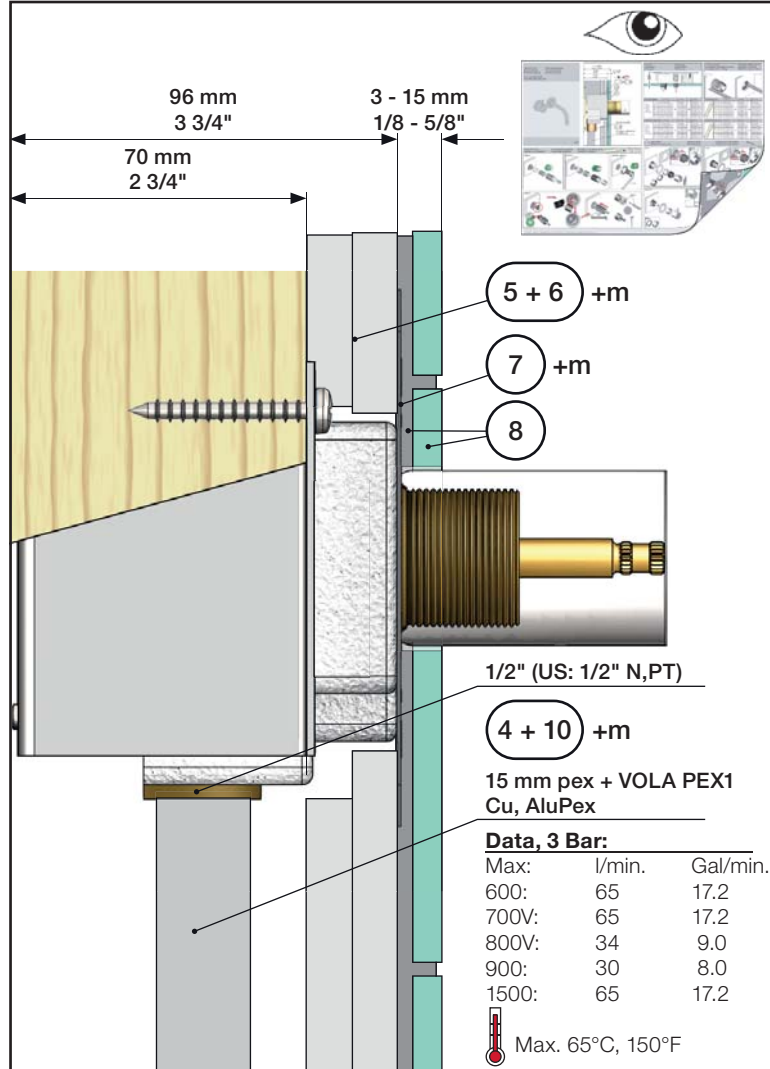

VOLA 600, 700, 700V, 900, 1500
 VOLA 800, 800V, 800N, 800NV, 800T, 800TV
 VOLA S20V, S40V

Fitting instruction
 Montageanleitung
 Monteringsvejledning

Monteringsvægledning
 Montage hanleiding
 Manuel de montage