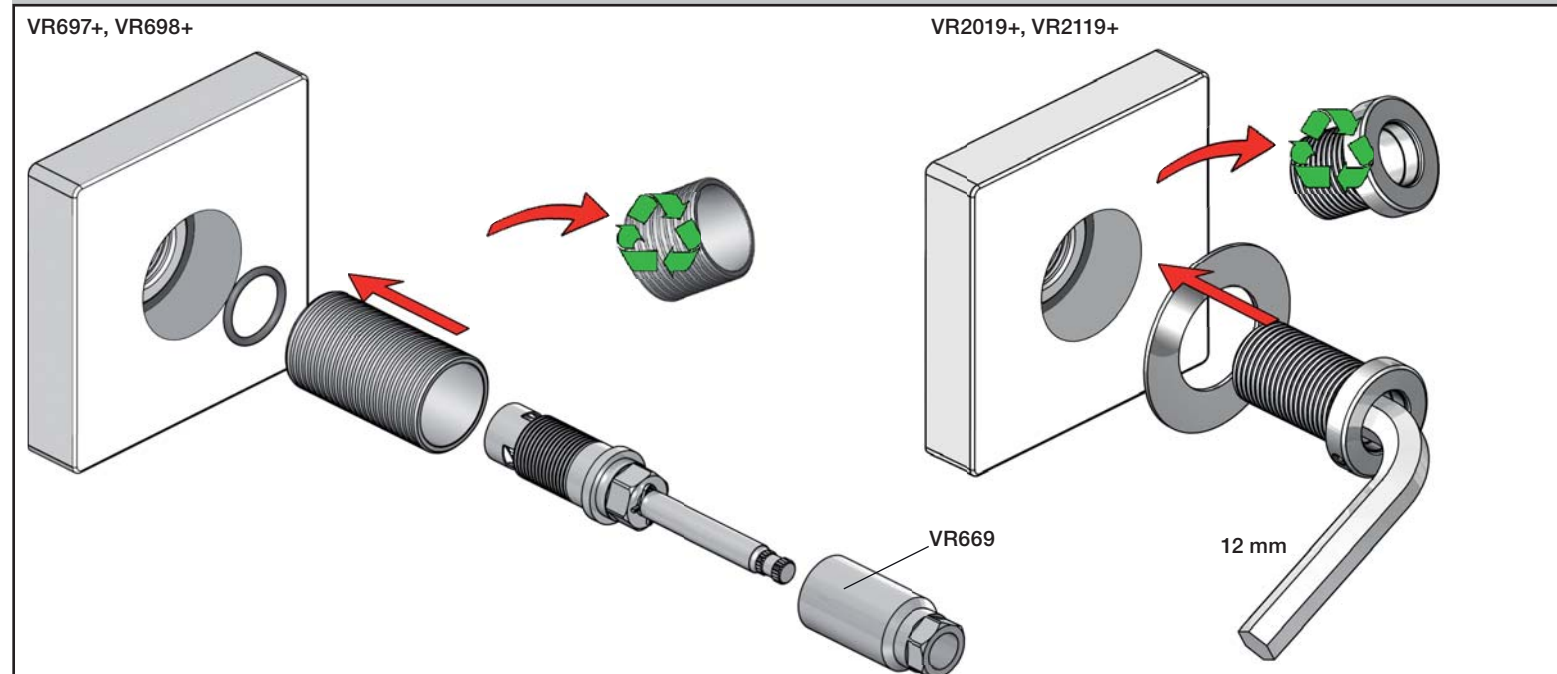

Extension, retrofit
 Verlängerung, nachträglicher Einbau
 Forlængerdele, eftermontering

Förlängning, eftermontering
 Aanpassing na montage
 Modification après installation

	VR697:	VR1400:	VR2019:
39 - 54 mm	Standard	Standard	Standard
29 - 39 mm	VR697+10	VR1400+10	VR2019+10
19 - 29 mm	VR697+20	VR1400+20	VR2019+20
9 - 19 mm	VR697+30	VR1400+30	VR2019+30
9 - (-1) mm	VR697+40	VR1400+40	VR2019+40
-1 - (-11) mm	VR697+50	VR1400+50	VR2019+50

Fitting of extension
 Montage von verlängerung

Montering af forlængerdele
 Montering av förlängning

Montage van de verlengstukken
 Montage des rallonges

700: 700V + 200M
 800: 800V + 2 x 200M
 800N: 800NV + 200M
 800T: 800TV + 200M