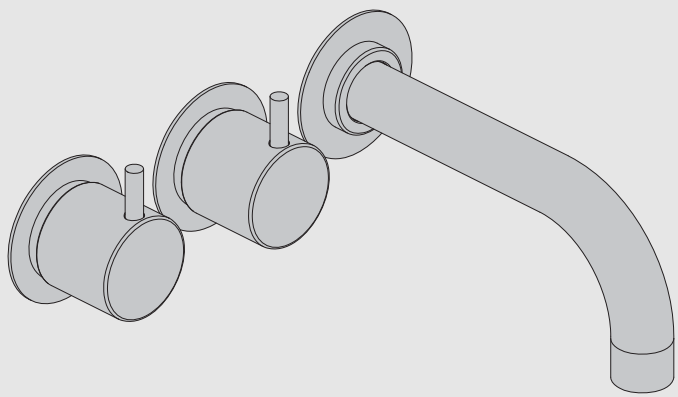

VOLA 600, 700, 700V, 900, 1500
 VOLA 800, 800V, 800N, 800NV, 800T, 800TV
 VOLA S20V, S40V

Fitting instruction
 Montageanleitung
 Monteringsvejledning

Monteringsvægledning
 Montage hanleiding
 Manuel de montage

VA 1.42/19069, VA 1.42/19822, VA 1.42/19823,
 VA 1.42/19827, VA 1.42/19828

www.vola.com

vola

Extension
 Verlängerung
 Forlængerdele

Förlängning
 Verlengstücken
 Modification

VR697
 VR698

600, 700V, 800V: 2xVR697
 1500: 1xVR697+1xVR698
 900: 1xVR697