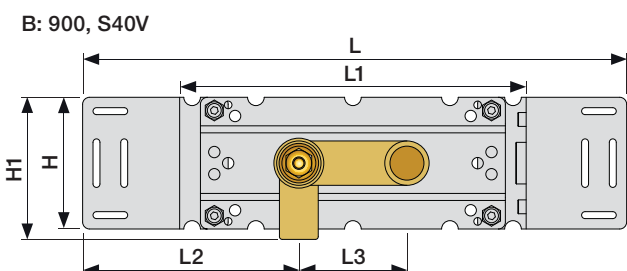

Fitting of extension
 Montage von verlängerung

Montering af forlængerdele
 Montering av förlängning

Montage van de verlengstukken
 Montage des rallonges

700: 700V + 200M
 800: 800V + 2 x 200M
 800N: 800NV + 200M
 800T: 800TV + 200M

	L	L1	L2	L3	H	H1	H2	H3
A	295 mm 11 1/2"	160 mm 6 1/2"	145 mm 5 3/4"	-	95 mm 3 3/4"	103 mm 4"	-	-
B	395 mm 15 1/2"	260 mm 10"	156 mm 6 1/8"	-			-	-
C	490 mm 19 1/2"	355 mm 14"	166 mm 6 1/2"	78 mm 3 1/16"			-	-
D	570 mm 23"	435 mm 17"	-	-			122 mm 4 3/4"	113 mm 4 1/2"