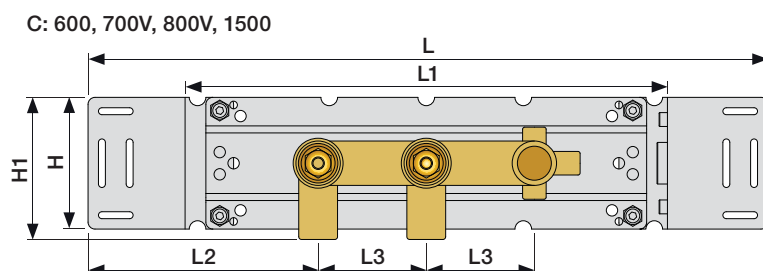

Fitting of extension
 Montage von verlängerung

Montering af forlængerdele
 Montering av förlängning

Montage van de verlengstukken
 Montage des rallonges

700: 700V + 200M
 800: 800V + 2 x 200M
 800N: 800NV + 200M
 800T: 800TV + 200M

	L	L1	L2	L3	H	H1	H2	H3
A	295 mm 11 1/2"	160 mm 6 1/2"	145 mm 5 3/4"	-	95 mm 3 3/4"	103 mm 4"	-	-
B	395 mm 15 1/2"	260 mm 10"	156 mm 6 1/8"	-			-	-
C	490 mm 19 1/2"	355 mm 14"	166 mm 6 1/2"	78 mm 3 1/16"			-	-
D	570 mm 23"	435 mm 17"	-	-			122 mm 4 3/4"	113 mm 4 1/2"