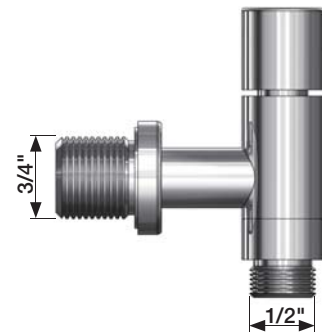

070-HT2

3/4"