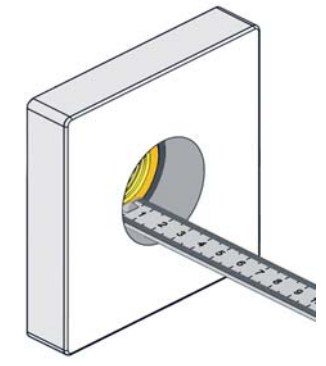

1/2"

VA 1.55/18318

1

2

3

Extension Forlængerdele Verlangstukken
 Verlängerung Förlängning Modification

		VR2019: 
Tiles:	3 - 15 mm	Standard
Fliesen:	15 - 25 mm	VR2019+10
Fliser:	25 - 35 mm	VR2019+20
Tegels:	35 - 45 mm	VR2019+30
Carreaux:	45 - 55 mm	VR2019+40
	55 - 65 mm	VR2019+50