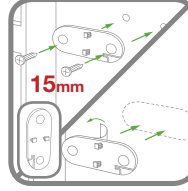

x1

x1

4x AA/LR6

30mm

x1

CR2032

15mm

GB Optional features DE Optionale Funktionen
 FR Options disponibles IT Opzioni F Valinnaiset ominaisuudet
 OK Valgírnie funkcioner IT Funzionalità opzionali
 ES Opciones disponibles PT Funções opcionais
 GR Προαιρετικές λειτουργίες πρόσθετων SE Möjliga funktioner