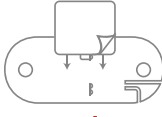

DC311XX
DC313XX

05 Contents 05 Inhalt 05 Contenu 05 Inhoud 05 Sisältö
06 Indhold 06 Contenido 06 Contento 06 Conteúdo
06 Περιεχόμενα 06 Innehåll

x1

x1

x1

x1

x2

x2

CR2032

x2

x1

06 Getting started 06 Erste Schritte 06 Démarrage 06 Aan de slag 06 Aloitussopas 06 Kom i gang
07 Operazioni preliminari 07 Para empezar 07 Para começar 07 Πρώτα βήματα 07 Kom igång

✓

✓

✗

✗

x1

x1

4x AA/LR6

30mm

x1

CR2032

15mm