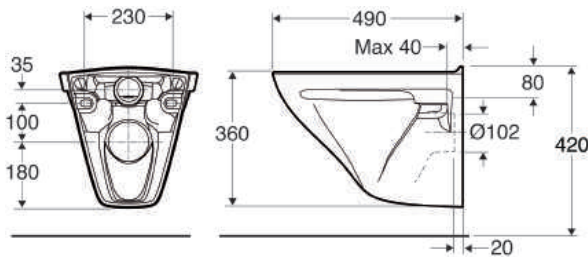

Ifö Sign skål til vægmontering 6875

Vægmonteret toiletskål der installeres sammen med indbygningscisterne.

Anvend Ifö Sign indbygningsmodul med indbygningscisterne sammen med skålen - et system som giver lavt vandforbrug med 4/2 liter skyl. Der er mulighed for at anvende Fresh wc, som giver duft og nemmere rengøring af skålen. Fresh wc. tilsluttes via skylleknappen. Wc skålen er Nordic Quality godkendt. Ifö Sign skålen leveres som standard med Ifös specielle rengøringsvenlige glasur Ifö clean. .

I leveringen indgår:
Vandfordeler, nr Z96368
Monteringskabelon
Monteringsanvisning

Produkt	Ifö nr	VVS nr
Hvid	687500009	61 3000 000

6875, til indbygningscisterne

Ifö Sign hængeskål kan anvendes sammen med indbygningscisterne med skyl fra 2,0 - 8 liter. Skyllmængden afhænger af indbygningscisternen.

Måltolerance +/- 2%

Tilvalg

Dæmpningsliste nr 96040
Ifö Sign installationssystem

a. Færdig væg **b.** Klosetttilslutning udv. dia. =125 +/- 3. (110 mm. PVC rør med muffe)

* Målet fra gulv til overkant skål er 420 mm.