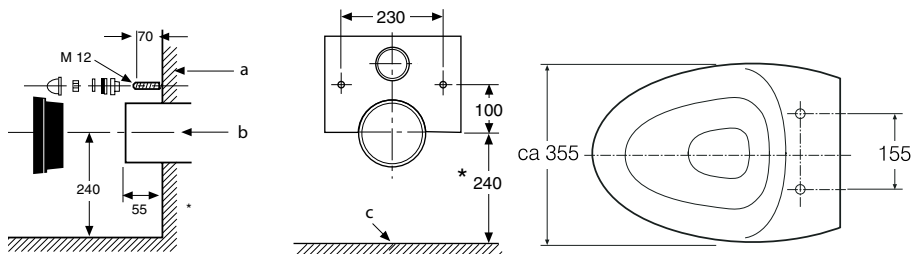

Ifö Sign skål til vægmontering 6875

Vægmonteret toiletskål der installeres sammen med indbygningscisterne.

Anvend Ifö Sign indbygningsmodul med indbygningscisterne sammen med skålen - et system som giver lavt vandforbrug med 4/2 liter skyl. Der er mulighed for at anvende Fresh wc, som giver duft og nemmere rengøring af skålen. Fresh wc. tilsluttes via skylleknappen. Wc skålen er Nordic Quality godkendt. Ifö Sign skålen leveres som standard med Ifös specielle rengøringsvenlige glasur Ifö clean. .

I leveringen indgår:
Vandfordeler, nr Z96368
Monteringskabelon
Monteringsanvisning

Produkt	Ifö nr	VVS nr
Hvid	687500009	61 3000 000

6875, til indbygningscisterne

Ifö Sign hængeskål kan anvendes sammen med indbygningscisterne med skyl fra 2,0 - 8 liter. Skyllmængden afhænger af indbygningscisternen.

Måltolerance +/- 2%

Tilvalg

Dæmpningsliste nr 96040
Ifö Sign installationssystem

a. Færdig væg **b.** Klosetttilslutning udv. dia. =125 +/- 3. (110 mm. PVC rør med muffe)

* Målet fra gulv til overkant skål er 420 mm.