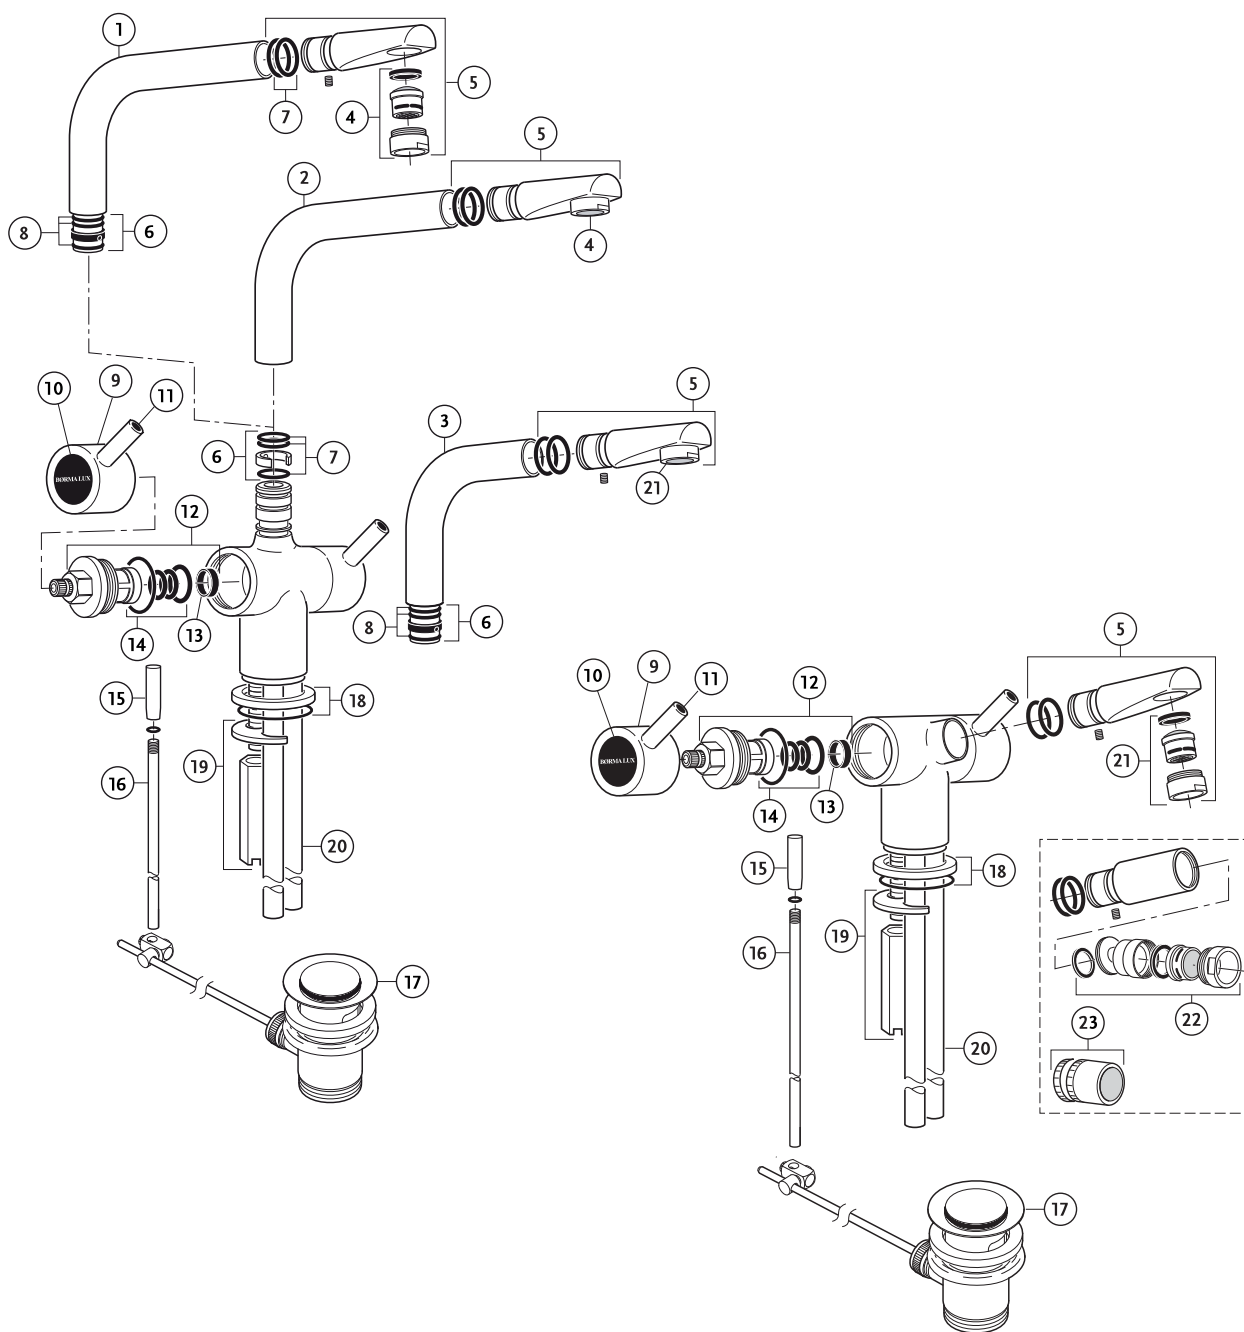

Reserve dele/Måltegninger

F1105, F1107, F1108, F1109, F1111, F1112
Før 1998

Nr.	Beskrivelse	Varenr.	WVS nr.	Nr.	Beskrivelse	Varenr.	WVS nr.
1	190 mm KV-tud m/nippel	F960212AA	728018130	15	Knop til stang	F960106AA	745111310
2	190 mm KV-tud Do. Stainless	F960208AA F960208XJ	728014130 728014137	16	Træk-op stang	F960102AA	745111300
3	130 mm HV-tud Do. Stainless	F960244AA F960244XJ	728014110 728014117	17	Bundventil komplet Do. Stainless	H3699AA H3699XJ	747316110 747316117
4	KV. luftbl. 18 mm	F960179AA	744908018	18	Bordring + O-ring	F960172AA	745111340
4	KV. luftbl. 24 mm Do. Stainless	A961132AA A961132XJ	745113203 745111271	19	Bespænding M10	F960204NU	745111905
5	Spids komplet Do. Stainless	F960114AA F960114XJ	745111240 745111247	20	Kobberrør M12, krom Kobberrør M12, rå	F960210AA F960387NU	745111410 745111419
6	Rep. sæt til tud	F960031NU	745110203	21	Luftblander, M24x1-A Do. Stainless	A960321AA A960321XJ	745117426 745110417
7	O-ringe, 10 stk. ø15,3x2,4	F960011NU	728090117	22	HV-luftbl. 18 mm	F960179AA	744908018
8	O-ringe, 10 stk. ø17,12x2,62	F960012NU	728090110	23	Kugle-luftblander med udv. gevind	F960182AA	745115084
9	Greb m/mærkeknop V/K	F960245AA	745111120	24	Kugle-luftblander med indv. gevind	F960180AA	745110402
10	Dækskive	F960417G4	745111141				
11	Løs mærkeknop	F960399NU	745111280				
12	Ventiloverdel kold	F960034NU	745111185				
12	Ventiloverdel varm	F960035NU	745111184				
13	Bundpakning	F960016NU	745111621				
14	Rep. sæt t/571 m.fl.	F960030NU	745111666				