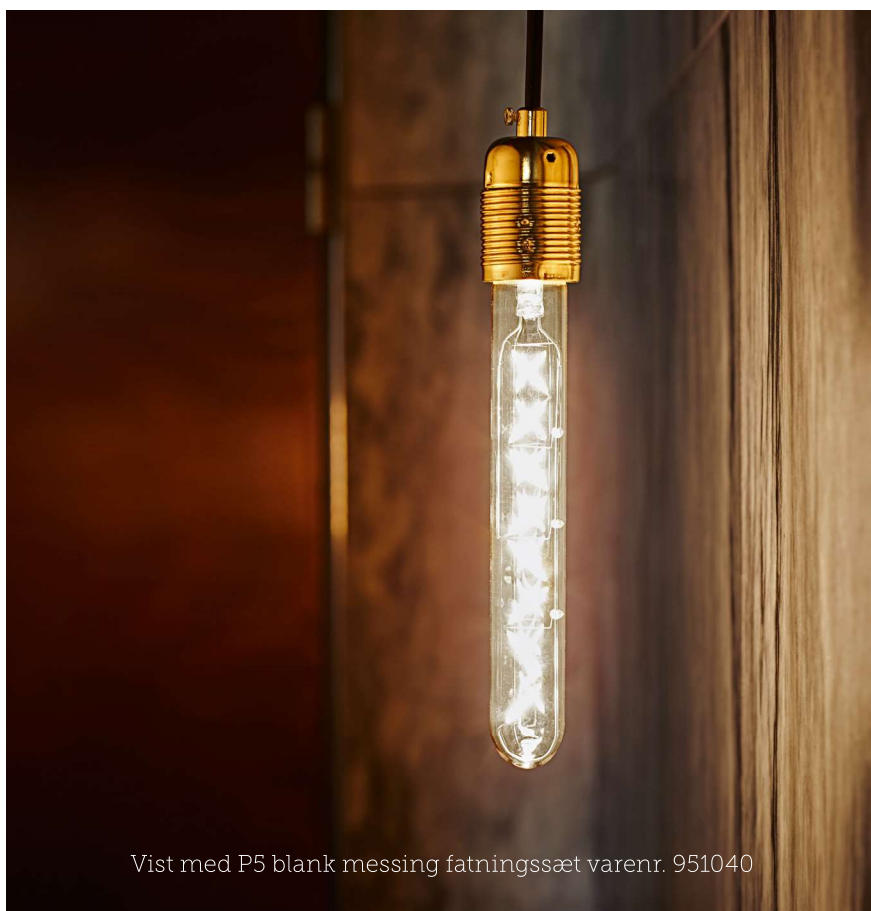

Varenr. 962237 - Rør
Vejl. pris 199,00

Vist med P5 blank messing fatningsæt varenr. 951040