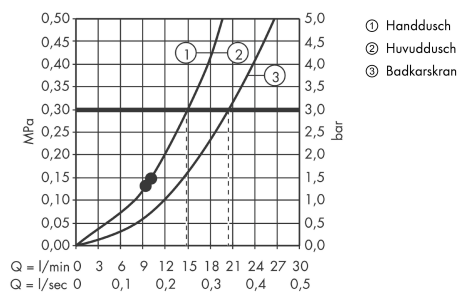

Ytskikt: krom Art.nr. : 27113000

Produktbild

Måttskiss

Genomflödesprogram

Raindance Select

Raindance Select E 360 Showerpipe kar-/duschtermostat / Raindance Select E120 3jet handdusch 150 cc (monteras med väggdosa)