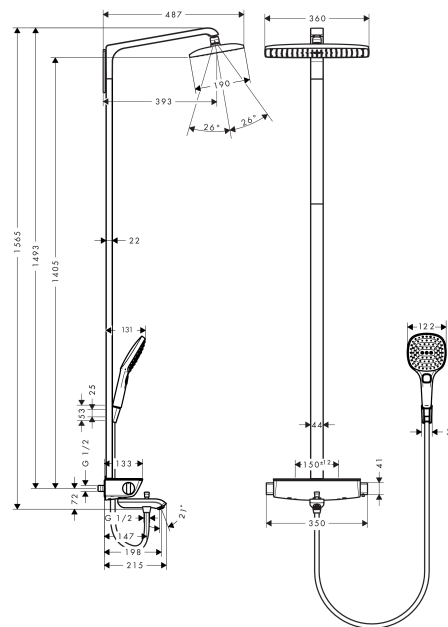

- huvuddusch Raindance E 360 Air
- duschhuvudsstorlek: 360 x 190 mm
- huvuddusch med inställningsbar vinkel
- stråltyp: RainAir
- flödesmängd RainAir (vid 3 bar): 17 l/minut
- helförkromad strålskiva
- duscharmslängd: 380 mm
- termostat Ecostat Select
- genomflödesmängd badkarspåyllare: 20 l/minut
- med generös hylla
- yta hylla: krom eller vit
- isolerade vattenslangar
- säkerhetsspärr vid 40°C
- inställningsbar varmvattenbegränsning
- förbrukaraktivering genom vridning
- monteringsstyp: ytmontering
- anslutningsstorlek DN15
- anslutningsgång G ½
- stickmått 150 cc ± 12 mm
- består av: kakelutjämningskiva (grå)
- Vid installation på befintlig G ½-anslutning, måste adapter med art.nr. 02026000 användas
- Ljudklass: I
- Flödesklass: C, B
- OBS! måste monteras med väggdosa

Bestående av

- Porter S duschhållare (#28331XXX)
- Isiflex duschslang 1.60 m (#28276XXX)
- Raindance Select E120 3jet handdusch (#26520XXX)

Tillvalstillbehör

- Adaptrar G 3/4 til renovation (#02026XXX)

Artikeldetaljer

RSK-nr.	8126211
Pris exkl. moms	12.990,98 SEK
Pris inkl. moms	16.239,00 SEK

Tekniska lösningar

Raindance Select

Raindance Select E 360 Showerpipe kar-/duschtermostat / Raindance Select E120 3jet handdusch 150 cc (monteras med väggdosa)

Ytskikt: krom Art.nr. : 27113000

Produktbild

Måttskiss

Genomflödesprogram

Raindance Select

Raindance Select E 360 Showerpipe kar-/duschtermostat / Raindance Select E120 3jet handdusch 150 cc (monteras med väggdosa)