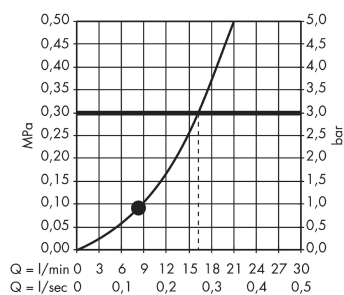

Gennemløbsdiagram

Værdierne for forbruget blev målt praksisorienteret og med de tilsvarende armaturer (termostat/blonder/indbygget ventil).