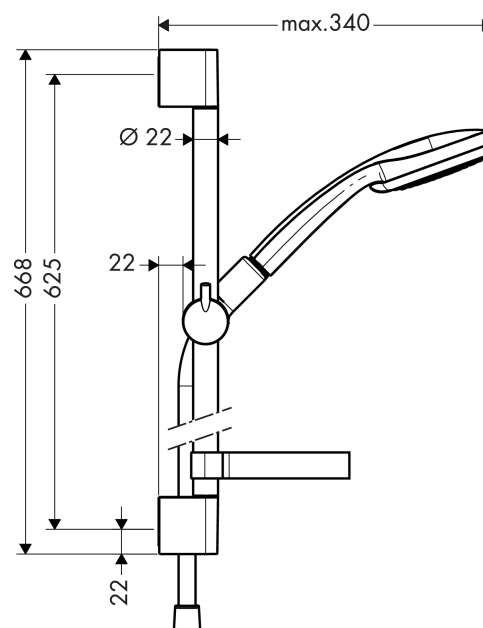

Croma 100
Croma 100 1jet brusersæt 65 cm
 Overflader : krom Art.Nr.: 27717000

Beskrivelse

Kendetegn

- stråletype: Rain
- bruserstørrelse: 100 mm
- kugleled der modvirker fordrejning af bruserslangen
- holderens vinkel kan justeres med 90°, kan svinge og justeres i højde
- maksimal gennemstrømsmængde (ved 3 bar): 16 l/min
- forkromede vægbeslag af kunststof

Produktdetaljer

VVS-nr.	737701334
Pris ekskl. moms	763,00 DKK
Pris inkl. moms *	953,75 DKK

Teknologi

Produktbillede

Måltegning

Gennemløbsdiagram

Værdierne for forbruget blev målt praksisorienteret og med de tilsvarende armaturer (termostat/blonder/indbygget ventil).

Croma 100
Croma 100 1jet brusersæt 65 cm
Overflader : krom Art.Nr.: 27717000

Monteringseksempel