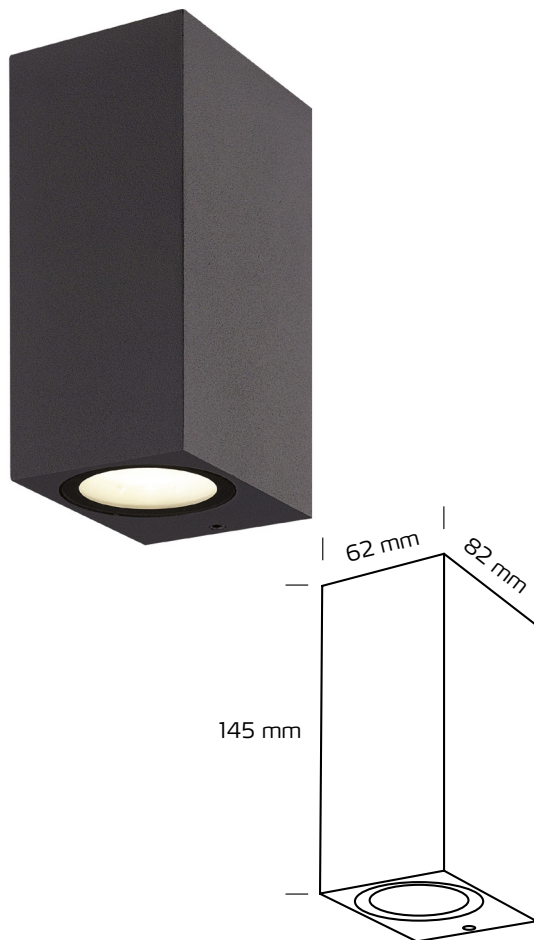

Liona, 3000K

Tekniske data:

Mål (H x B x D)	145 mm x 62 mm x 82 mm
Spænding:	220-240VAC 50 Hz
Systemeffekt:	2 x 8W
Lyskilde:	Indbygget CREE LED, 3000 Kelvin
Lysintensitet:	(Op/ned) 475 Lumen / 475 Lumen
Farvegengivelse:	Ra 82
Spredningsvinkel:	70° og 70°
IP-klasse:	IP54
IK-klasse:	IK10
Isolationsklasse:	Klasse II
Materiale:	Aluminium
Mulighed for videresløjfnng:	Ja (3G1,5)
Possibility of through wiring:	Yes (3G1,5)

Produktinformation:

- Til udendørs brug
- Funktionel og dekorativ belysning
- Indbygget CREE LED
- Armatur og beslag i trykstøbt aluminium
- Pulverlakeret overflade
- Mulighed for videresløjfnng (3G1,5)

This luminaire is compatible with bulbs of the energy classes: A++, A+, A, B, C, D, E

The luminaire is sold with a bulb of the energy class: A

Nordtronic Wall light 874/2012

Varenummer	EAN-Nr.	Farve
4001	5704629040014	Grafitgrå