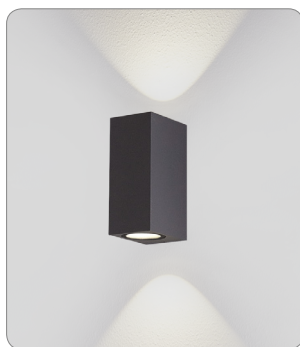

Liona, 3000K

Tekniske data:

Mål (H x B x D)	145 mm x 62 mm x 82 mm
Spænding:	220-240VAC 50 Hz
Systemeffekt:	2 x 8W
Lyskilde:	Indbygget CREE LED, 3000 Kelvin
Lysintensitet:	(Op/ned) 475 Lumen / 475 Lumen
Farvegengivelse:	Ra 82
Spredningsvinkel:	70° og 70°
IP-klasse:	IP54
IK-klasse:	IK10
Isolationsklasse:	Klasse II
Materiale:	Aluminium
Mulighed for videresløjfnng:	Ja (3G1,5)
Possibility of through wiring:	Yes (3G1,5)

Produktinformation:

- Til udendørs brug
- Funktionel og dekorativ belysning
- Indbygget CREE LED
- Armatur og beslag i trykstøbt aluminium
- Pulverlakeret overflade
- Mulighed for videresløjfnng (3G1,5)

This luminaire is compatible with bulbs of the energy classes: A++, A+, A, B, C, D, E

The luminaire is sold with a bulb of the energy class: A

Nordtronic Wall light 874/2012

Varenummer	EAN-Nr.	Farve
4001	5704629040014	Grafitgrå