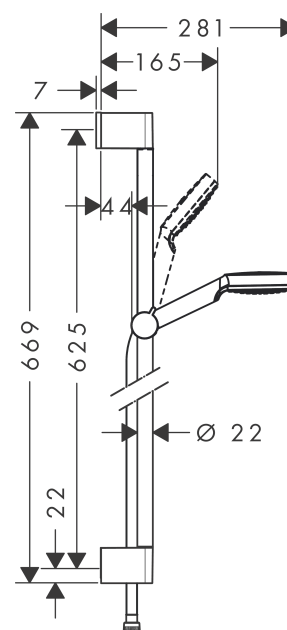

Crometta

Crometta 1jet brusersæt 65 cm

Overflader : hvid/krom Art.Nr.: 26533400

Beskrivelse

Kendetegn

- stråletype: Rain
- bruserstørrelse: 100 mm
- bruserholderens vinkel kan justeres med 45°
- maksimal gennemstrømsmængde (ved 3 bar): 14 l/min
- 22 mm bred bruserstang
- forkromede vægbeslag af kunststof

Produktdetaljer

VVS-nr.	737719740
Pris ekskl. moms	512,00 DKK
Pris inkl. moms *	640,00 DKK

Teknologi

Produktbillede

Måltegning