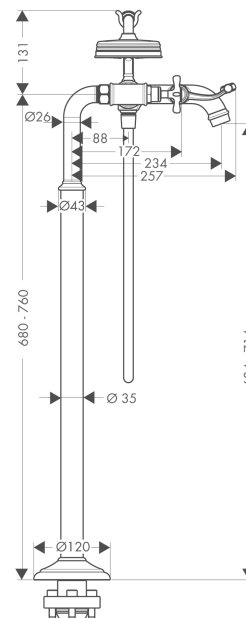

AXOR Montreux 2-grebs karsøjle

Overflader : krom Art.Nr.: 16547000

Beskrivelse

Kendetegn

- fremspring 234 mm
- med roset
- tilslutningstype: indbygningsdel
- normalstråle
- gennemstrømsmængde: 22 l/min
- keramikventiler varm/kold 180°
- kontraventil
- bruserholder integreret
- Monteres med indbygningsdel 16549180 og lækagesikringer 1/2" 96362000

Produktdetaljer

VVS-nr.	727595104
Pris ekskl. moms	19.530,00 DKK
Pris inkl. moms *	24.412,50 DKK

Teknologi

Produktbillede

Måltegning

Gennemløbsdiagram