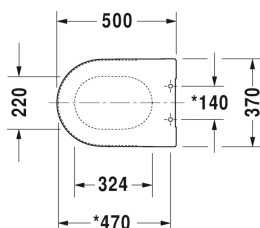

Toiletsæde # 0063320000

Toiletsæde	Dimension	Vægt	Ordrenummer
forlænget, rustfri stål hængsler, uden dæmpet lukning			
Farver			
00 Hvid (Alpin)			
Varianter			
		2,000 kg	0063320000
Matchende produkter			
Toilet vægmonteret Nordisk variant, inkl. Durafix, EWL Klasse 2, 370 x 620 mm	370 x 620 mm		222609
Gulvstående toilet Nordisk variant, (uden cisterne og sæde), Afløbssæt for lodret og vandret afløb 70 - 200 mm, længde justerbar, afløbsbøjning for lodret afløb 190 - 230 mm, Inkl. fastgørelse, EWL Klasse 1, 370 x 705 mm	370 x 705 mm		214109

Alle tegninger indeholder nødvendige mål indenfor standard tolerancer. De er angivet i mm og er vejledende. For præcise mål, specielt ved specielle anvendelsesområder, anbefaler vi at vente til produktet er modtaget.