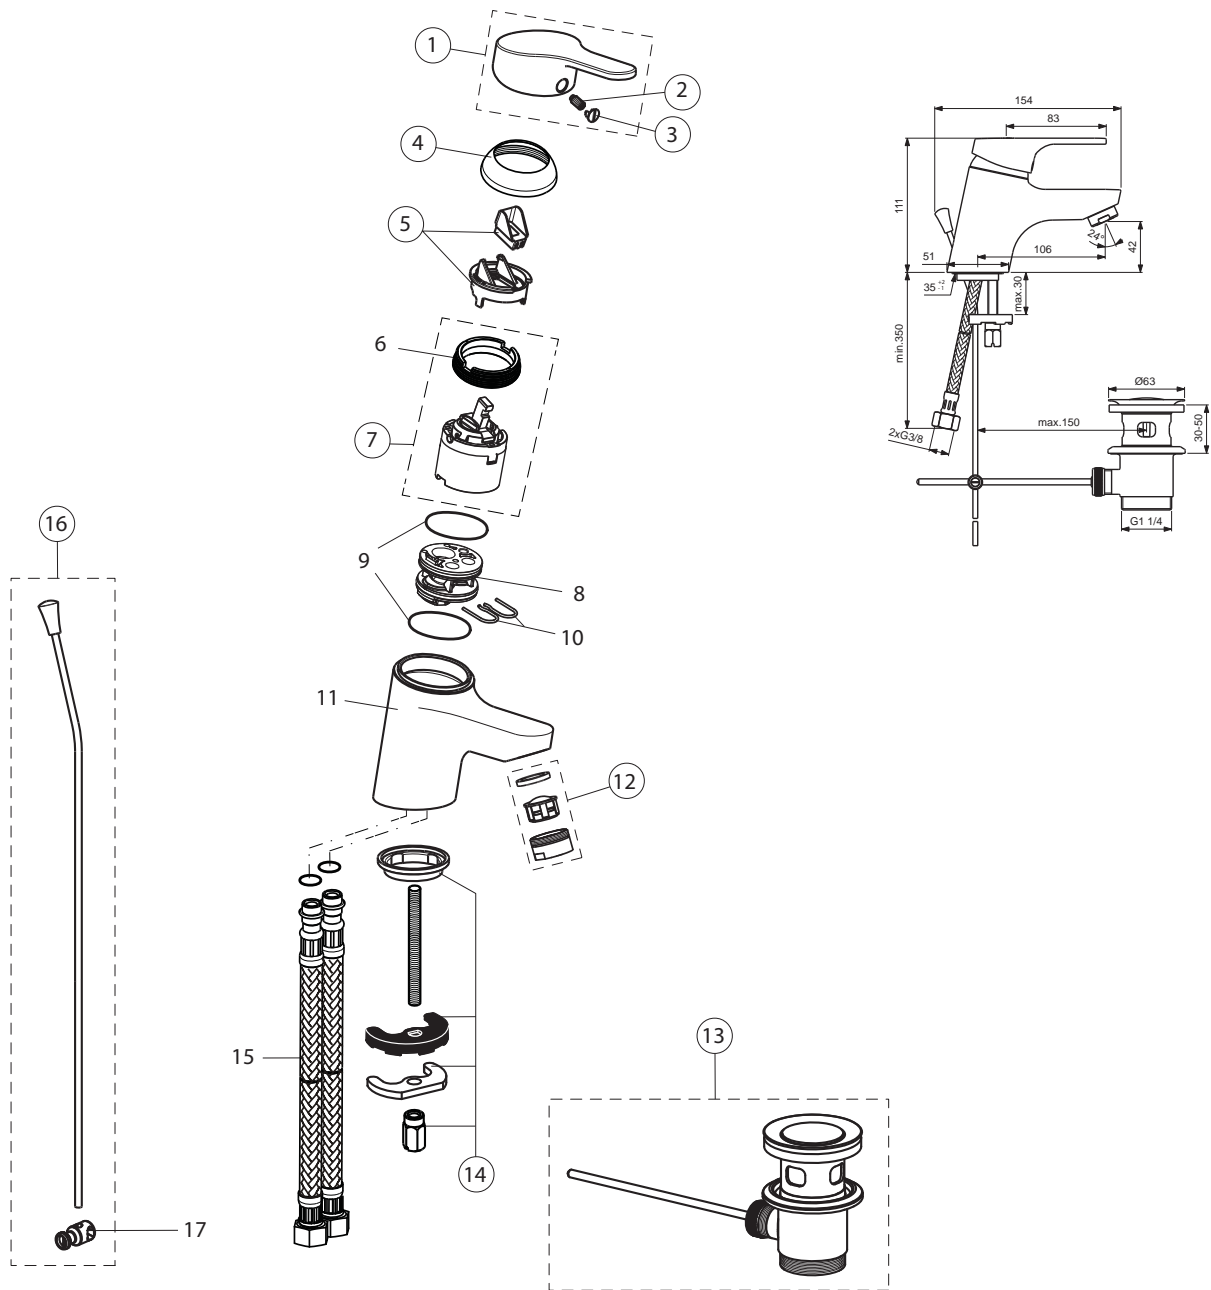

Reserve dele/Måltegninger B8576, B9068

Nr.	Beskrivelse	Varenr.	WS nr.	Nr.	Beskrivelse	Varenr.	WS nr.
1	Greb	B960755AA					
2	Skrue til greb M5x10	A963309NU	745117610				
3	Mærkeknop (blå/rød)	A963054NU	745117110				
4+6	Designkappe & møtrik	B960862AA					
5	Klik-anordning	B960477NU	745113128				
6	Spændering M43x1,5	(indgår med pos. 4)					
7	Kartouche 40 mm	B960863NU	745113115				
8	Manifold						
9	O-ring Ø35x2						
10	Clips						
11	Batterikrop						
12	Luftblander, M24x1-A	A960321AA	745117426				
13	Bundventil komplet	A961230AA	745117780				
14	Bespændingssæt	A964520NU					
15	Flex slange G3/8-Ø10.5/L445						
16	Træk-op stang, komplet	B960691AA					
17	Spændestykke	A963404NU	745113445				