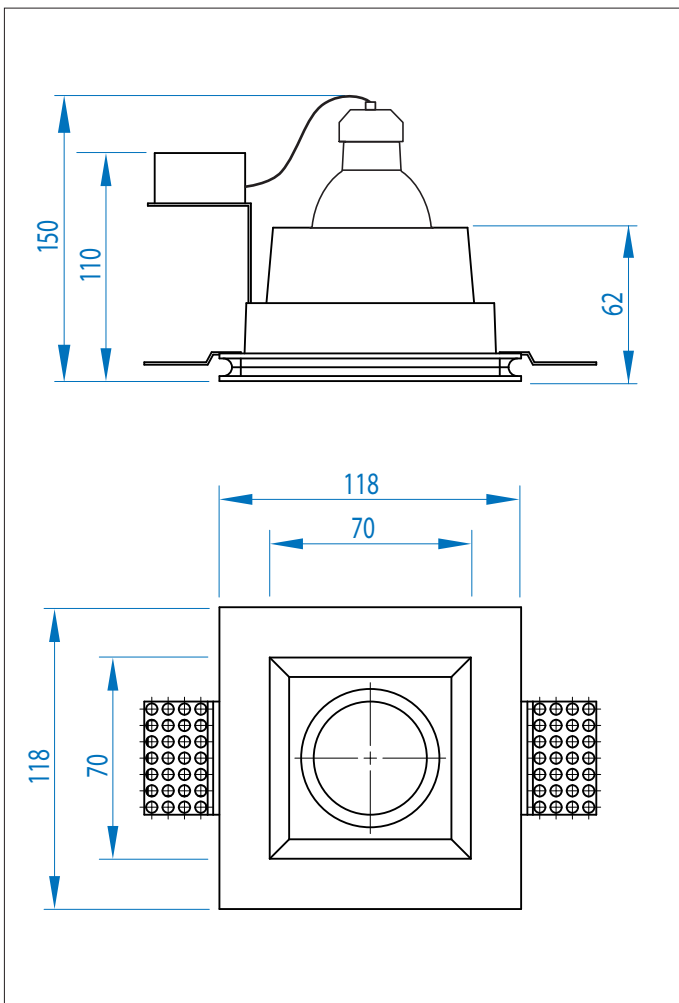

5655 Blanco Square

120 x 120mm

I x 50w GU10		excl.

Zone	3