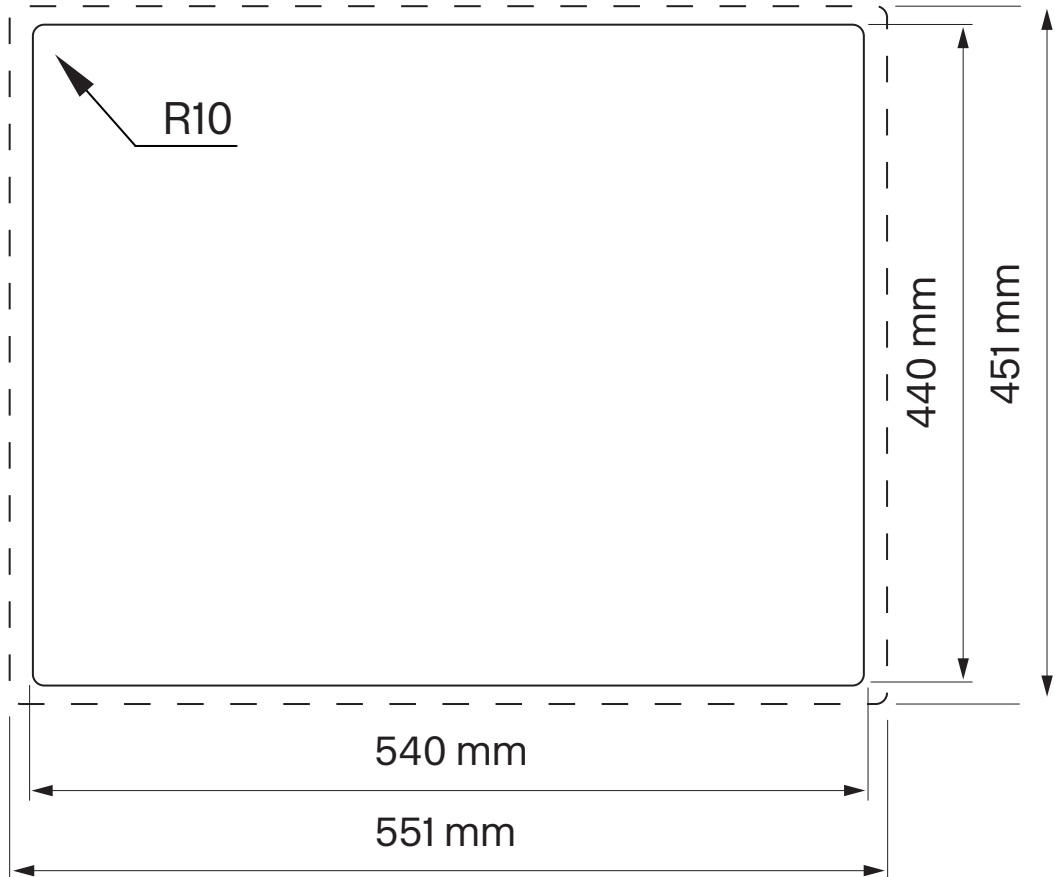

TA 5040

Planmontage/planlimning
Ovanliggande montage/infällnad
Mått för håltagning i bänkskiva

- Håltagning bänkskiva
- - - - - Uträsning 1,2 mm djup, 5,5 mm bred (avser endast planmontage)