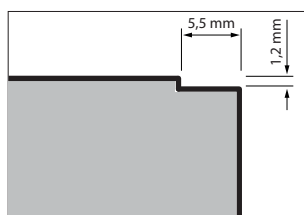

TA 5040

Planmontage/planlimning
Ovanliggande montage/infällnad
Mått för håltagning i bänkskiva

- Håltagning bänkskiva
- - - - - Uträsning 1,2 mm djup, 5,5 mm bred (avser endast planmontage)