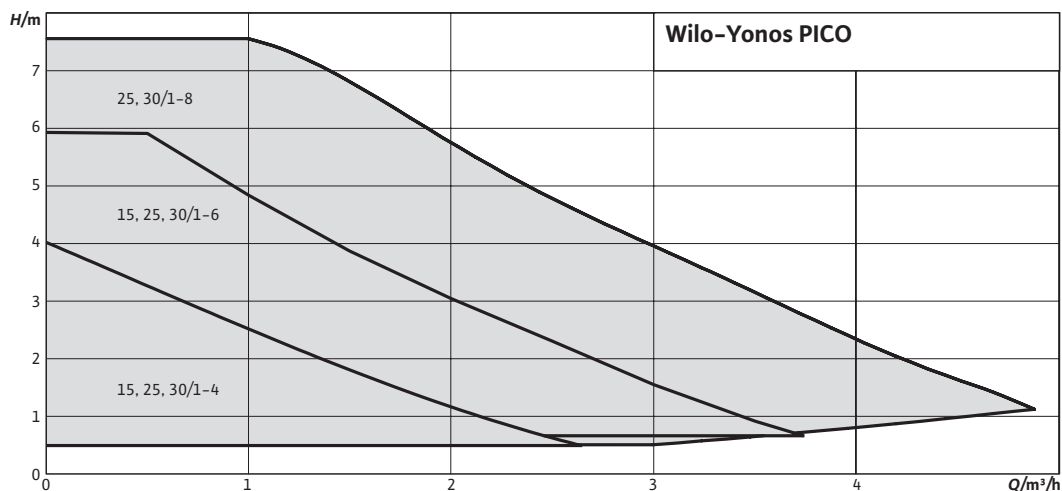

Kapacitetsöversikt