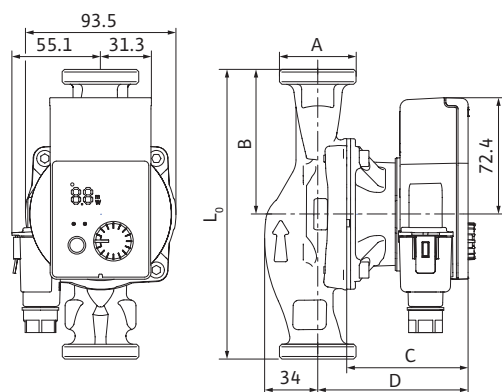

Med "gröna-knappen tekniken" är det lekande lätt att ställa in pumpen, grafiska symboler ger dig hjälp på vägen.

Kapacitetsöversikt

Motordata, mått, vikt, artikel- och RSK-nummer

Pumpbeteckning	Art.nr	RSK	Tillförd effekt P _i (W)	Märkström 1~230 V (A)	Ansl. G	Mått (mm)				Vikt (kg)
						L ₀	B	C	D	
Yonos PICO 15/1-4 -130	4215511	575 86 70	4-20	0,26	25	130	65	75,4	93,4	1,5
Yonos PICO 15/1-6 -130	4215512	575 86 74	4-40	0,44	25	130	65	75,4	93,4	1,5
Yonos PICO 25/1-4 -130	4215514	575 86 71	4-20	0,26	40	130	65	75,4	93,4	1,6
Yonos PICO 25/1-4 -180	4215513	575 86 72	4-20	0,26	40	180	90	75,4	93,4	1,8
Yonos PICO 25/1-6 -F*	4178163	576 20 39	4-40	0,44	40	Se måttskiss				2,2
Yonos PICO 25/1-6 -130	4215516	575 86 75	4-40	0,44	40	130	65	75,4	93,4	1,6
Yonos PICO 25/1-6 -180	4215515	575 86 76	4-40	0,44	40	180	90	75,4	93,4	1,8
Yonos PICO 25/1-8 -130	4215518	575 86 78	4-75	0,70	40	130	65	87,2	105,2	1,8
Yonos PICO 25/1-8 -180	4215517	575 86 79	4-75	0,70	40	180	90	87,2	105,2	1,9
Yonos PICO 30/1-4 -180	4215519	575 86 73	4-20	0,26	50	130	65	75,4	93,4	2,0
Yonos PICO 30/1-6 -180	4215520	575 86 77	4-40	0,44	50	180	90	75,4	93,4	2,0
Yonos PICO 30/1-8 -180	4215521	575 86 80	4-75	0,70	50	180	90	87,2	105,2	2,0

*Äldre utförande

Måttskiss

Union

Oval fläns